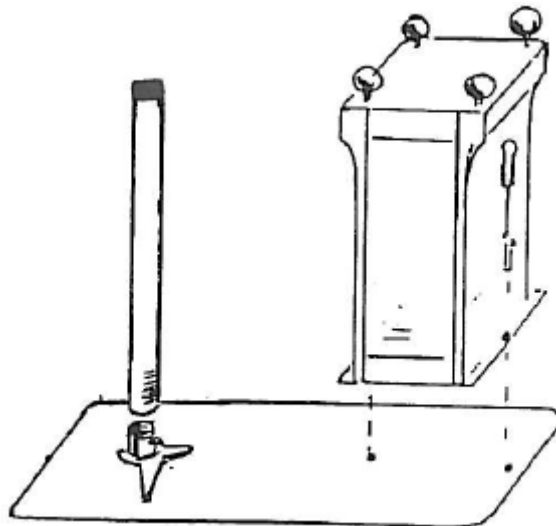

Manikurní stolek Sibel Model: 7310610

Děkujeme Vám za Váš nákup. Abyste se zbožím mohli být co nejvíce a co nejdéle spokojeni, dodržujte následující pokyny. Před používáním si pečlivě přečtěte tento návod a uschovejte ho pro možnosti pozdějšího nahlédnutí. V případě špatné nebo nedovolené manipulace dodavatel nezodpovídá za možné způsobené škody.

Rozměry: 93 x 48 x 74 cm

Všeobecné upozornění a montáž:

Před sestavením stolku si pečlivě přečtěte následující instrukce.

Produkt opatrně vyjměte z obalu a rozložte ho na rovné zemi.

Jednotlivé díly vyjměte z balení a zkontrolujte, že žádný díl nechybí ani není nějak poškozený, pokud ano, tak nás okamžitě kontaktujte, pokud bude stolek sestavený z vadných dílů, hrozí poškození, na které nelze uplatnit záruku.

Stolek sestavte dle níže uvedeného nákresu.

NÁVOD K MONTÁŽI

Manikurný stolík Sibel Model: 7310610

Ďakujeme Vám za Váš nákup. Aby ste sa tovarom mohli byť čo najviac a čo najdlhšie spokojní, dodržujte nasledujúce pokyny. Pred používaním si pozorne prečítajte tento návod a uschovajte ho pre možnosti neskoršieho nahliadnutie. V prípade zlé alebo nedovolené manipulácie dodávateľ nezodpovedá za možné spôsobené škody.

Rozmery: 93 x 48 x 74 cm

Všeobecné upozornenie a montáž:

Pred zostavením stolíka si pozorne prečítajte nasledujúce inštrukcie.

Produkt opatrne vyberte z obalu a rozložte ho na rovnej zemi.

Jednotlivé diely vyberte z balenia a skontrolujte, že žiadny diel nechýba ani nie je nejak poškodený, ak áno, tak nás okamžite kontaktujte, ak bude stolík zostavený z chybných dielov, hrozí poškodenie, na ktoré nemožno uplatniť záruku. Stolík zostavte podľa nižšie uvedeného nákresu.