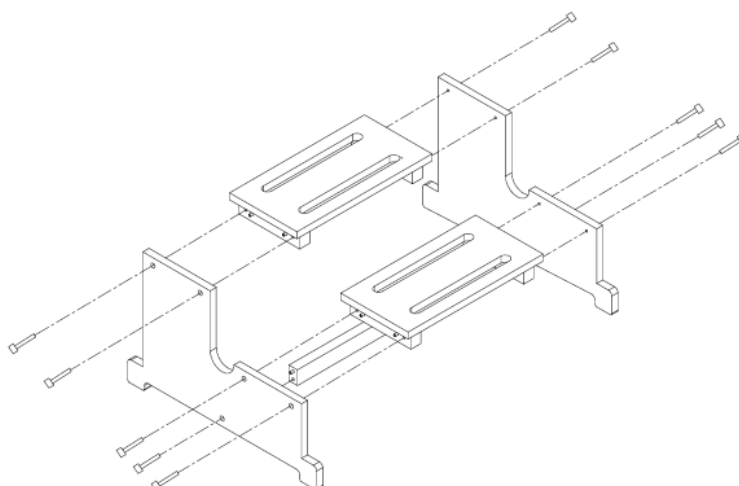

Technické parametre:

Farba: wenge

Materiál: drevo

Rozmery: 52,5 x 40x 37,5 cm

Hmotnosť: 6,1 kg

Všeobecné upozornenie a montáž:

Pred sestavením schodíku pozorne prečítajte nasledujúce pokyny.

Výrobok opatrne vyberte z obalu a rozložte ho rovnomerne na zem. Uistite sa, že žiadna časť nechýba alebo nie je poškodená, ak áno, okamžite nás kontaktujte, ak je schodík zostavený z chybných častí, hrozí nebezpečenstvo poškodenia, na ktoré nie je možno použiť záruku.

Obsah balenia:

2x

1x

2x

10x

Montáž:

1. Zoskrutkujte schodík podľa nižšie uvedeného nákresu.

Upozornenie: