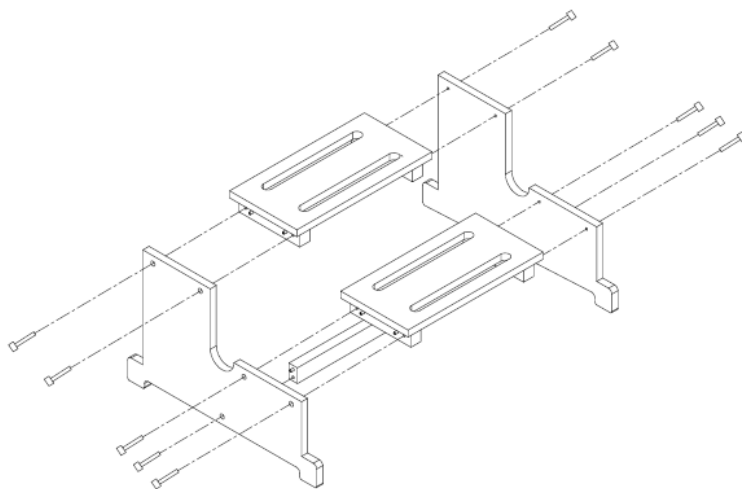

Technické parametry:

Barva: wenge

Materiál: dřevo

Rozměry: 52,5 x 40x 37,5 cm

Hmotnost: 6,1 kg

Všeobecné upozornění a montáž:

Před sestavení schodku si pečlivě přečtěte následující instrukce.

Produkt opatrně vyjměte z obalu a rozložte ho na rovné zemi. Zkontrolujte, že žádný díl nechybí ani není nějak poškozený, pokud ano, tak nás okamžitě kontaktujte, pokud bude schodek sestaven z vadných dílů, hrozí poškození, na které nelze uplatnit záruku.

Obsah balení:

2x

1x

2x

10x

Montáž:

1. Sešroubujte schodek podle nákresu níže.

Upozornění:

Schodek je navržen tak, aby plnil svůj úkol, nepoužívat k nevhovujícím účelům.

Dvojestupňový drevený schodík Weelko Proxi
Model: ST-01

Ďakujeme Vám za Váš nákup a aby ste s tovarom mohli byť čo najviac a čo najdlhšie spokojní, dodržujte nasledujúce pokyny. Pred používaním si pozorne prečítajte tento návod a uschovajte ho pre možnosti neskoršieho nahliadnutiu. V prípade zlej alebo nedovolennej manipulácie dodávateľ nezodpovedá za možné spôsobené škody.

Technické parametre:

Farba: wenge

Materiál: drevo

Rozmery: 52,5 x 40x 37,5 cm

Hmotnosť: 6,1 kg

Všeobecné upozornenie a montáž:

Pred sestavením schodíku pozorne prečítajte nasledujúce pokyny.

Výrobok opatrne vyberte z obalu a rozložte ho rovnomerne na zem. Uistite sa, že žiadna časť nechýba alebo nie je poškodená, ak áno, okamžite nás kontaktujte, ak je schodík zostavený z chybných častí, hrozí nebezpečenstvo poškodenia, na ktoré nie je možno použiť záruku.