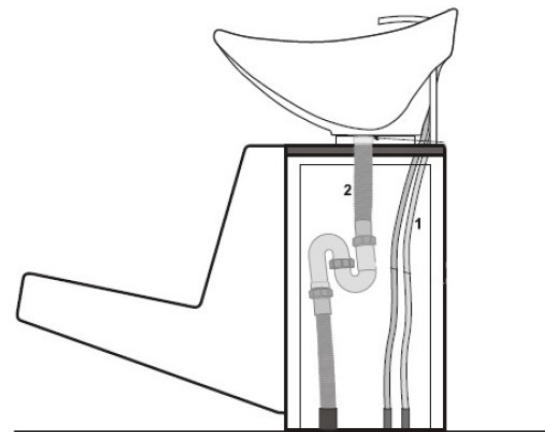

### Všeobecné upozornění a montáž:

Před sestavením mycího boxu si pečlivě přečtěte následující instrukce.

Produkt opatrně vyjměte z obalu a rozložte ho na rovné zemi.

Jednotlivé díly vyjměte z balení a zkontrolujte, že žádný díl nechybí ani není nějak poškozený, pokud ano, tak nás okamžitě kontaktujte, pokud bude mycí box sestavený z vadných dílů, hrozí poškození, na které nelze uplatnit záruku.

Mycí box zapojte dle níže uvedeného nákresu.

K připojení mycího boxu musí být připraveny vývody 3/8" na teplou a studenou vodu + odpad s min. průměrem 50 mm. Tyto vývody budou přímo pod umyvadlem. Ideální je, aby trubky ze země zůstaly delší. Instalátor si je pak zařizne podle toho, jak bude potřebovat. Součástí umyvadla jsou hadičky od baterie na teplou vodu, studenou vodu a sprchu včetně flexi sifonu.

1. Hadice pro teplou i studenou vodu průměr 3/8".
2. Flexi sifon 50/32 mm, odpadová roura s průměrem 50 mm.

ilustrační obrázek

Na mycí box nikdy nestoupejte.

Mycí box je určen vždy jen pro jednu osobu.

Dodržujte max. nosnost mycího boxu.