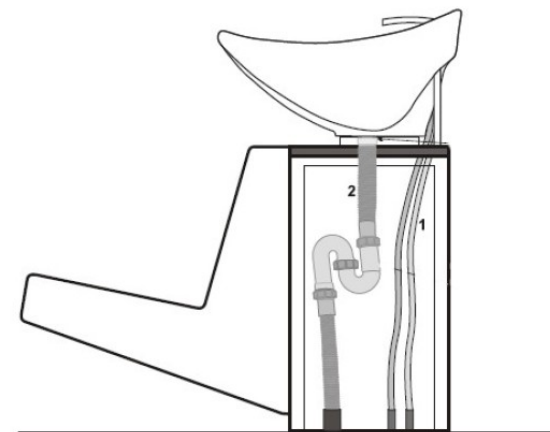

ilustračný obrázok

Na umývací box nikdy nestúpajte

Umývací box je určený vždy len pre jednu osobu.

Dodržujte max. nosnosť umývacieho boxu.

V prípade poruchy umývacieho boxu nás informujte alebo opravu vždy ponechajte na odborníkovi.

Detail – Hair style s.r.o. | www.svetkadernictvi.cz | www.svetkadernictva.sk | www.hairzone.eu

Třebíčská 1678/60, Velké Meziříčí, 594 01, Česká republika