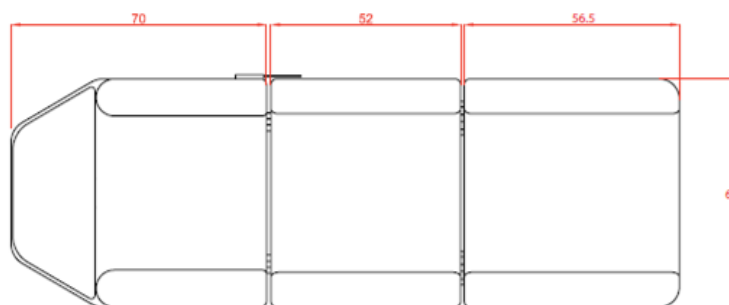

## TECHNICKÉ ÚDAJE

**Rozměry s područkami:** 185 x 84 x 56/75 cm

**Rozměry bez područek:** 185 x 62 x 56/75 cm

**Hmotnost:** 72 kg

**Maximální nosnost:** 150 kg

**Rozměry balení (2 krabice):** 97 x 70 x 44 cm / 112 x 34 x 69 cm

## TECHNICKÉ ÚDAJE

**Rozmery s opierkami:** 185 x 84 x 56/75 cm

**Rozmery bez podrúčiek:** 185 x 62 x 56/75 cm

**Hmotnosť:** 72 kg

**Maximálna nosnosť:** 150 kg

**Rozmery balenia (2 krabice):** 97 x 70 x 44 cm / 112 x 34 x 69 cm