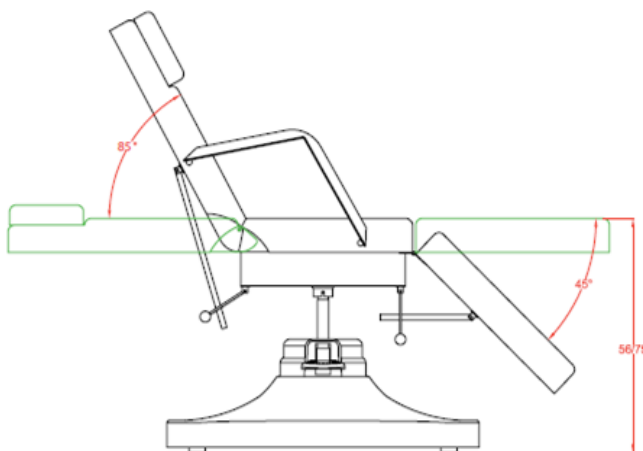

## TECHNICKÉ ÚDAJE

**Rozměry s područkami:** 185 x 84 x 56/75 cm

**Rozměry bez područek:** 185 x 62 x 56/75 cm

**Hmotnost:** 72 kg

**Maximální nosnost:** 150 kg

**Rozměry balení (2 krabice):** 97 x 70 x 44 cm / 112 x 34 x 69 cm

## TECHNICKÉ ÚDAJE

**Rozmery s opierkami:** 185 x 84 x 56/75 cm

**Rozmery bez podrúčiek:** 185 x 62 x 56/75 cm

**Hmotnosť:** 72 kg

**Maximálna nosnosť:** 150 kg

**Rozmery balenia (2 krabice):** 97 x 70 x 44 cm / 112 x 34 x 69 cm