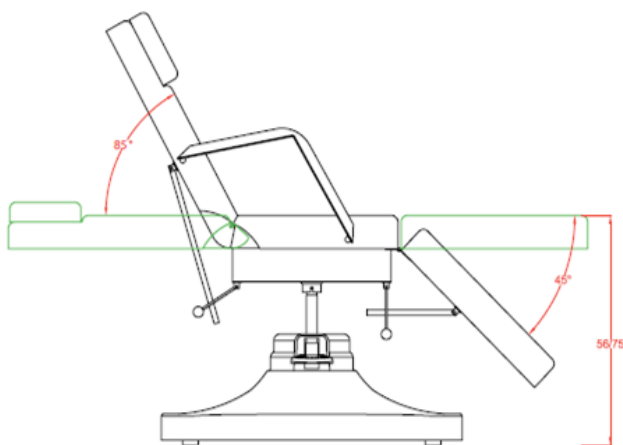

## TECHNICKÉ ÚDAJE

**Rozmery s opierkami:** 185 x 84 x 56/75 cm

**Rozmery bez podrúčiek:** 185 x 62 x 56/75 cm

**Hmotnosť:** 72 kg

**Maximálna nosnosť:** 150 kg

**Rozmery balenia (2 krabice):** 97 x 70 x 44 cm / 112 x 34 x 69 cm