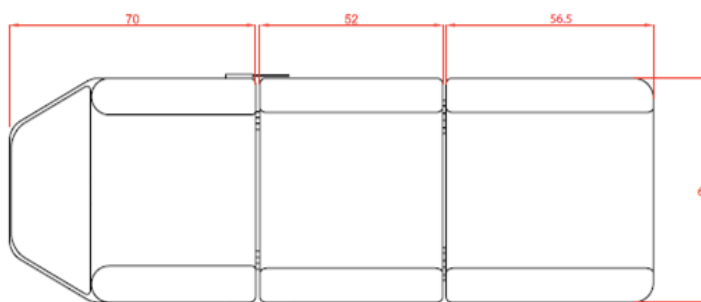

## TECHNICKÉ ÚDAJE

**Rozměry s područkami:** 185 x 84 x 56/75 cm

**Rozměry bez područek:** 185 x 62 x 56/75 cm

**Hmotnost:** 72 kg

**Maximální nosnost:** 150 kg

**Rozměry balení (2 krabice):** 97 x 70 x 44 cm / 112 x 34 x 69 cm

## TECHNICKÉ ÚDAJE

**Rozmery s opierkami:** 185 x 84 x 56/75 cm

**Rozmery bez podrúčiek:** 185 x 62 x 56/75 cm

**Hmotnosť:** 72 kg

**Maximálna nosnosť:** 150 kg

**Rozmery balenia (2 krabice):** 97 x 70 x 44 cm / 112 x 34 x 69 cm