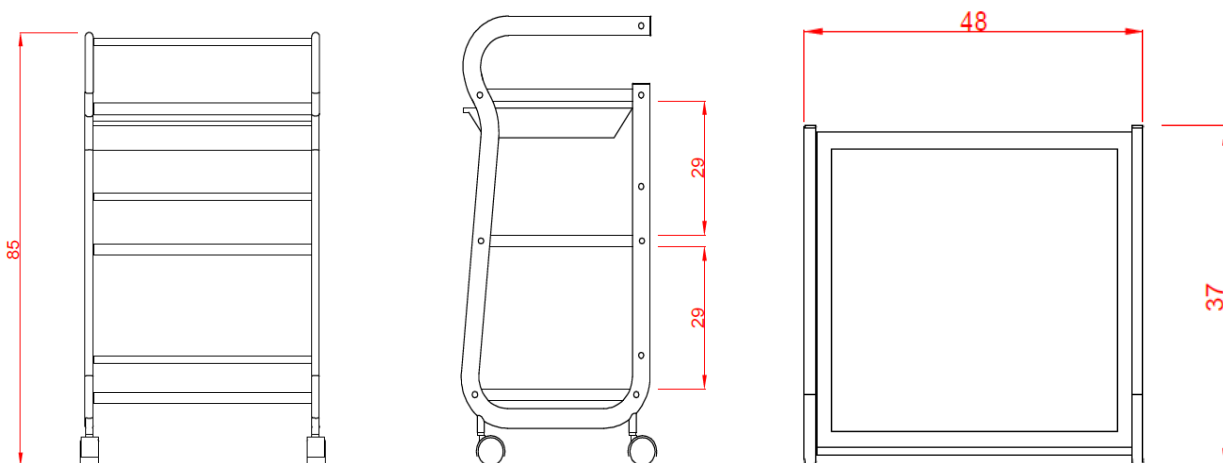

Technické parametre:

Farba: biela

Materiál: konštrukce – kov, police – plast

Hmotnosť produktu: 6,5 kg

Rozmery balenia: 85 x 37 x 16,5 cm

Hmotnosť balenia: 6,9 ks

Rozmery výrobku: 48 x 37 x 85 cm

Montáž:

Technical parameters:

Color: white

Material: construction – metal, shelves – plastic

Net weight: 6,5 kg

Packing size: 85 x 37 x 16,5 cm

Gross weight: 6,9 ks

Product size: 48 x 37 x 85 cm

Assembly: