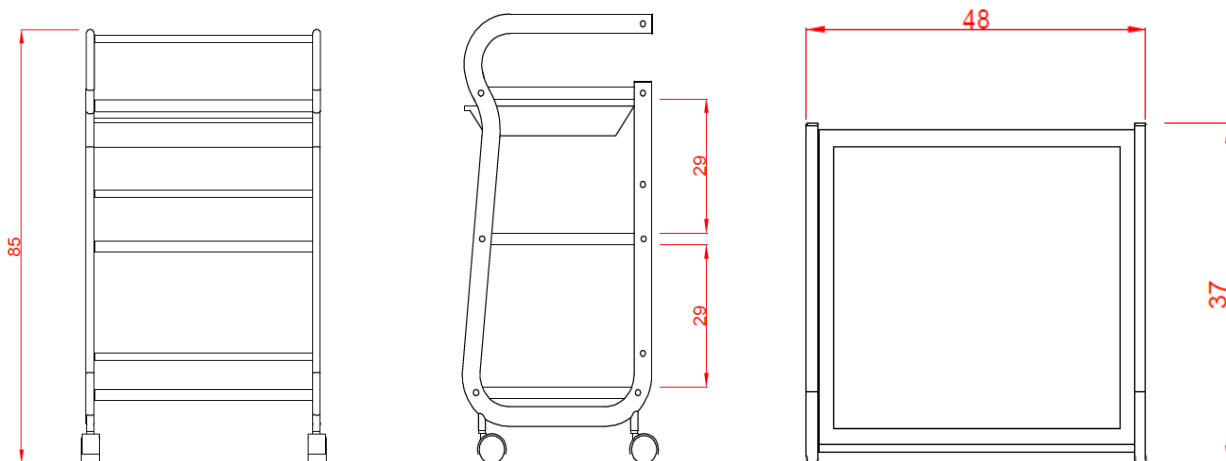

Technické parametry:

Barva: bílá

Materiál: konstrukce – kov, police – plast

Hmotnost produktu: 6,5 kg

Rozměry balení: 85 x 37 x 16,5 cm

Hmotnost balení: 6,9 ks

Rozměry výrobku: 48 x 37 x 85 cm

Montáž:

Technické parametre:

Farba: biela

Materiál: konštrukce – kov, police – plast

Hmotnosť produktu: 6,5 kg

Rozmery balenia: 85 x 37 x 16,5 cm

Hmotnosť balenia: 6,9 ks

Rozmery výrobku: 48 x 37 x 85 cm

Montáž:

Technical parameters:

Color: white

Material: construction – metal, shelves – plastic

Net weight: 6,5 kg

Packing size: 85 x 37 x 16,5 cm

Gross weight: 6,9 ks

Product size: 48 x 37 x 85 cm

Assembly: