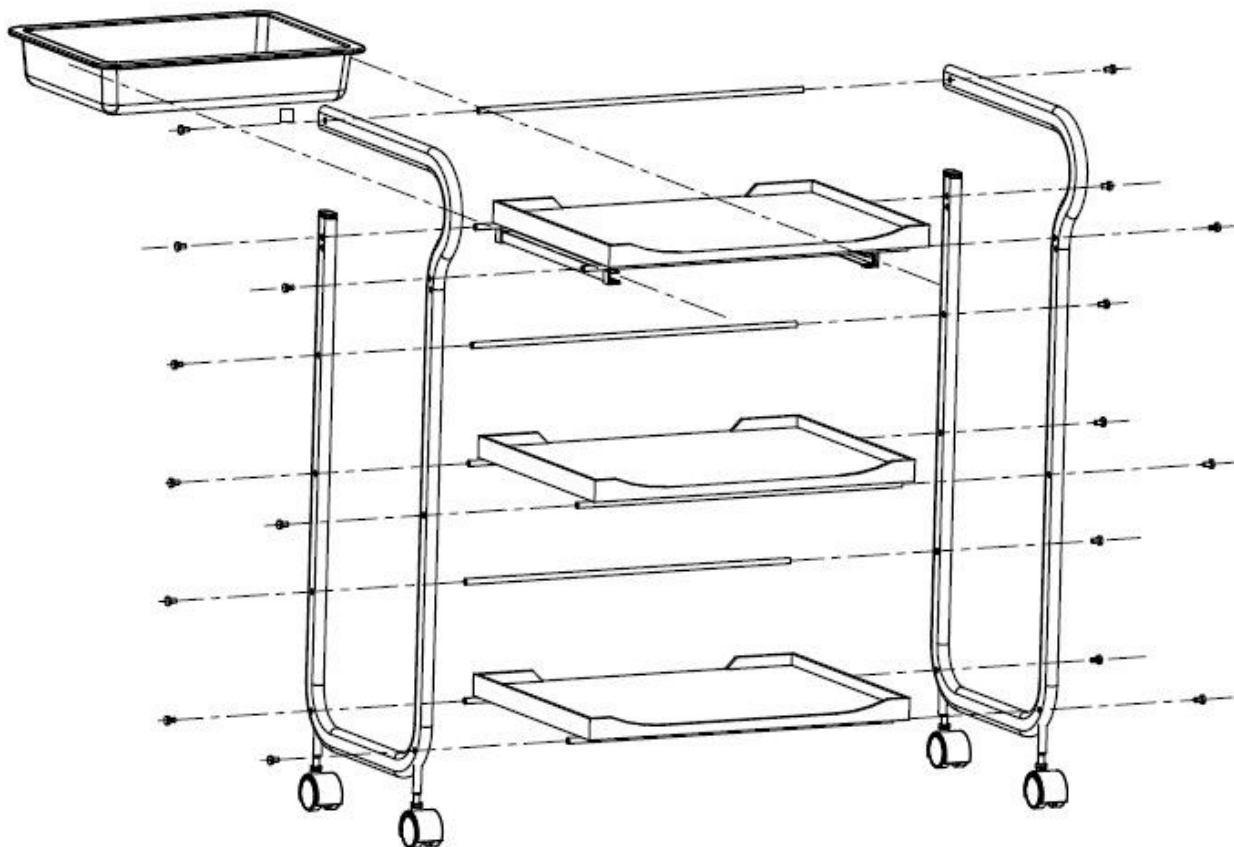

Technické parametre:

Farba: biela

Materiál: konštrukce – kov, police – plast

Hmotnosť produktu: 6,5 kg

Rozmery balenia: 85 x 37 x 16,5 cm

Hmotnosť balenia: 6,9 ks

Rozmery výrobku: 48 x 37 x 85 cm

Montáž: