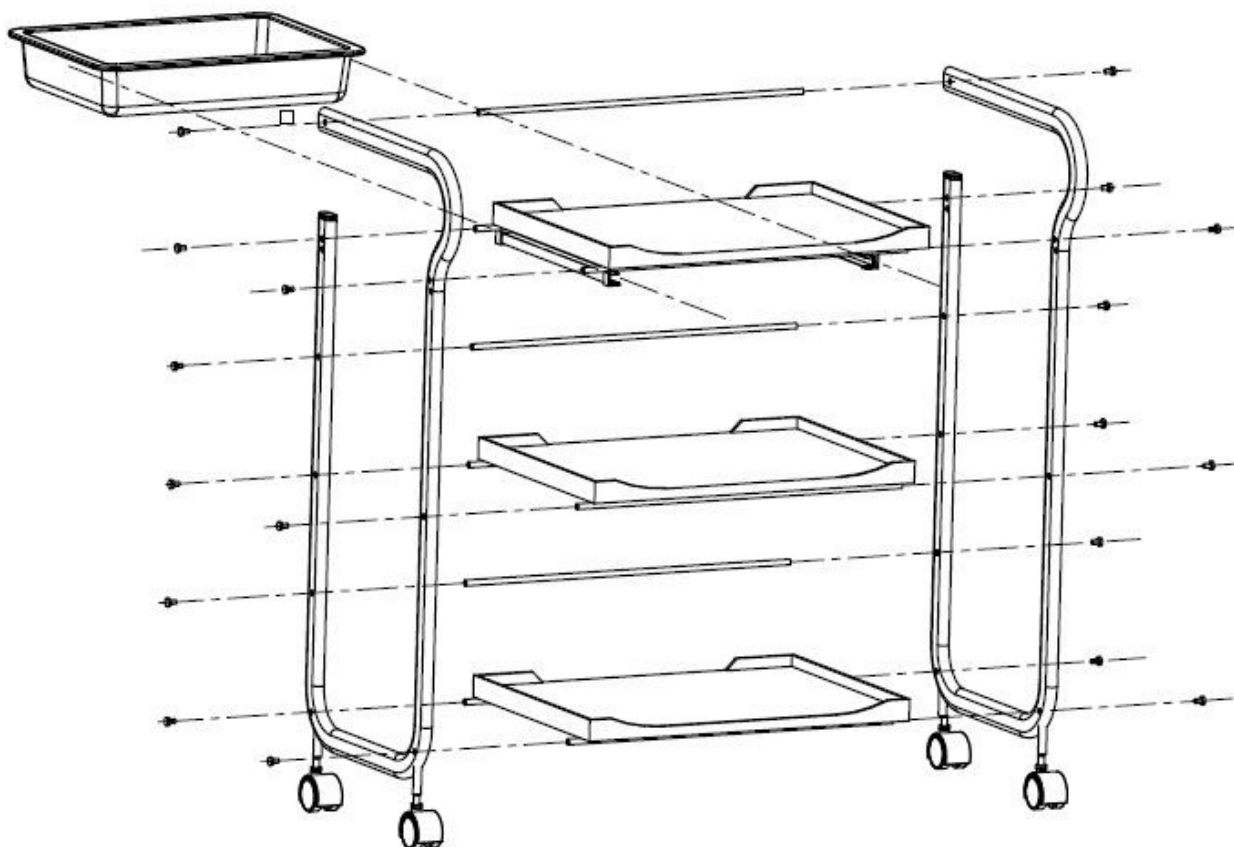

CZ

Svět kadeřnictví.cz

Kosmetický stolek na kolečkách SilverFox 1017 - bílý

Model: 1017

Děkujeme Vám za Váš nákup. Abyste se zbožím mohli být co nejvíce a co nejdéle spokojeni, dodržujte následující pokyny. Před používáním si pečlivě přečtěte tento návod a uschovejte ho pro možnosti pozdějšího nahlédnutí. V případě špatné nebo nedovolené manipulace dodavatel nezodpovídá za možné způsobené škody.

Technické parametry:

Barva: bílá

Materiál: konstrukce – kov, police – plast

Hmotnost produktu: 6,5 kg

Rozměry balení: 85 x 37 x 16,5 cm

Hmotnost balení: 6,9 ks

Rozměry výrobku: 48 x 37 x 85 cm

Montáž:

Technické parametre:

Farba: biela

Materiál: konštrukce – kov, police – plast

Hmotnosť produktu: 6,5 kg

Rozmery balenia: 85 x 37 x 16,5 cm

Hmotnosť balenia: 6,9 ks

Rozmery výrobku: 48 x 37 x 85 cm

Montáž:

Technical parameters:

Color: white

Material: construction – metal, shelves – plastic

Net weight: 6,5 kg

Packing size: 85 x 37 x 16,5 cm

Gross weight: 6,9 ks

Product size: 48 x 37 x 85 cm

Assembly: