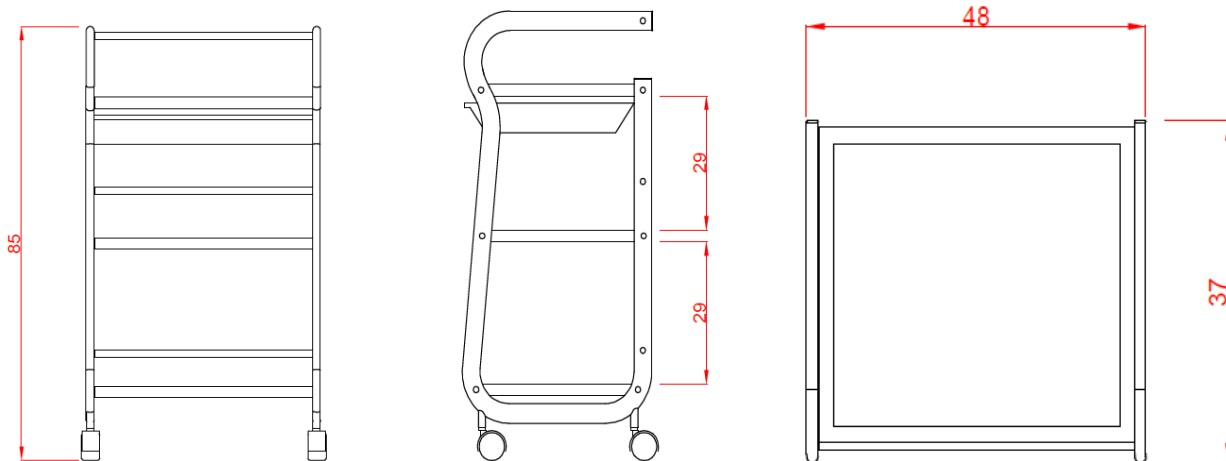

Technické parametry:

Barva: bílá

Materiál: konstrukce – kov, police – plast

Hmotnost produktu: 6,5 kg

Rozměry balení: 85 x 37 x 16,5 cm

Hmotnost balení: 6,9 ks

Rozměry výrobku: 48 x 37 x 85 cm

Montáž:

Technické parametre:

Farba: biela

Materiál: konštrukce – kov, police – plast

Hmotnosť produktu: 6,5 kg

Rozmery balenia: 85 x 37 x 16,5 cm

Hmotnosť balenia: 6,9 ks

Rozmery výrobku: 48 x 37 x 85 cm

Montáž:

Technical parameters:

Color: white

Material: construction – metal, shelves – plastic

Net weight: 6,5 kg

Packing size: 85 x 37 x 16,5 cm

Gross weight: 6,9 ks

Product size: 48 x 37 x 85 cm

Assembly: