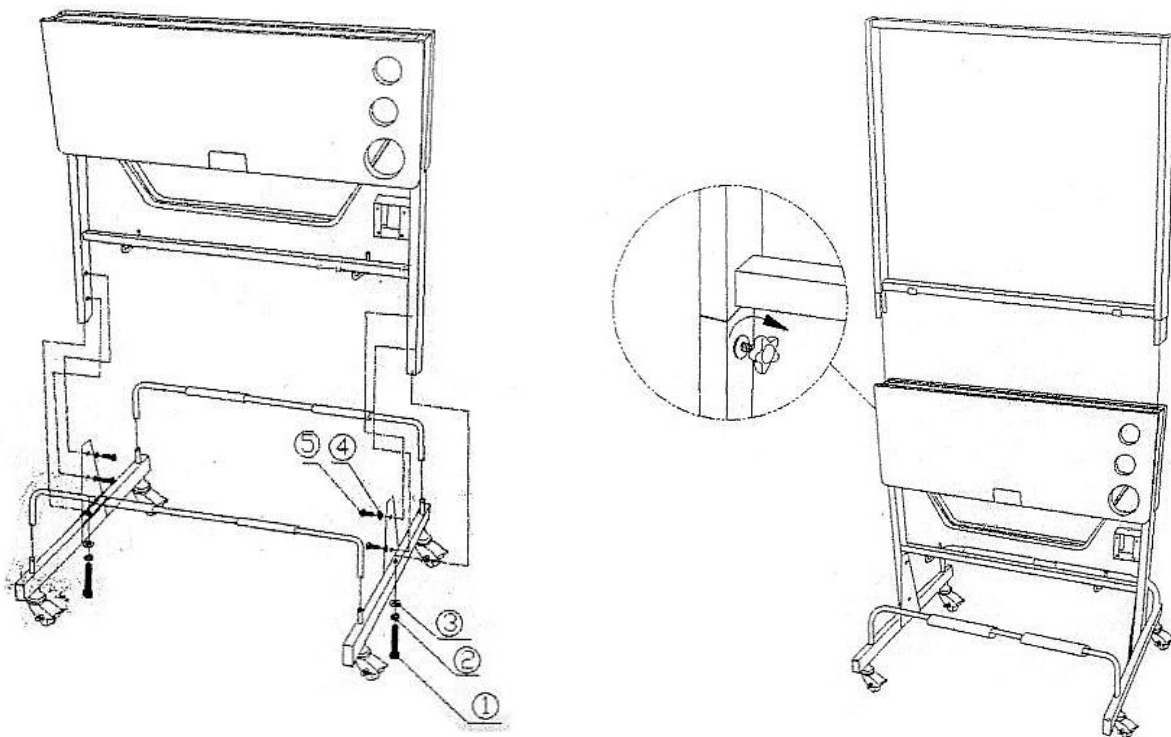

1	 M8x60	2		3	 8	4	 6	5	 M6x25	6	 M8x20