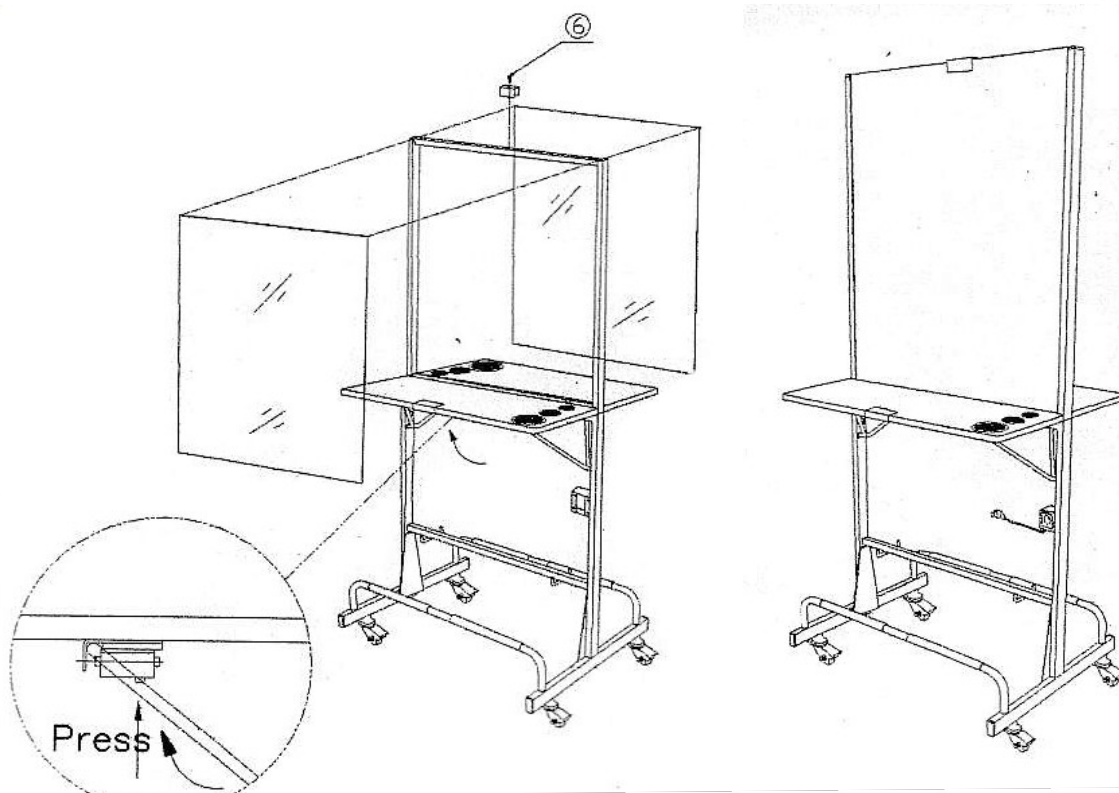

1	 M8x60	2		3	 8	4	 6	5	 M6x25	6	 M8x20