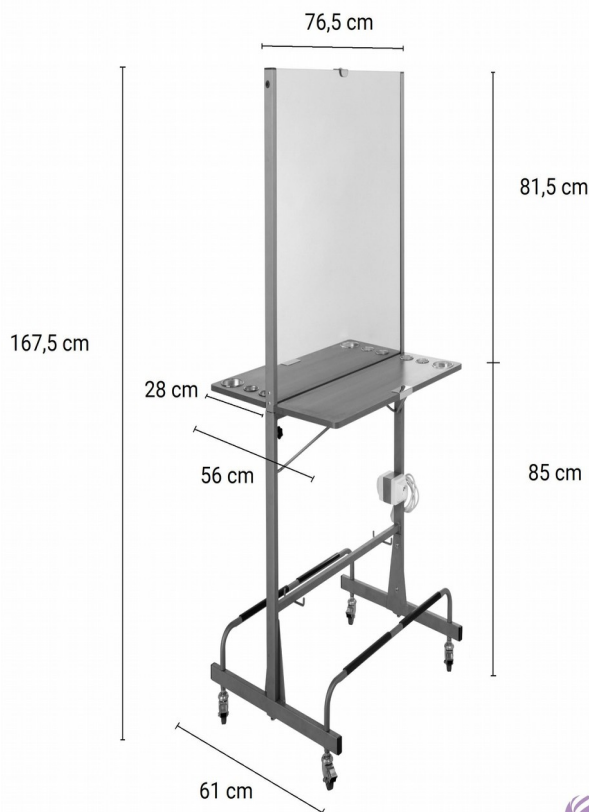

Technické parametry:

Všeobecné upozornění a montáž:

- před sestavením obsluhy si pečlivě přečtěte následující instrukce
- produkt opatrně vyjměte z obalu a rozložte ho na rovné zemi
- jednotlivé díly vyjměte z balení a zkontrolujte, že žádný díl nechybí ani není nějak poškozený, pokud ano, tak nás okamžitě kontaktujte, pokud bude obsluha sestavena z vadných dílů, hrozí poškození, na které nelze uplatnit záruku
- přidělte zrcadlovou plochu ke stojanu

Upozornění:

- Obsluha byl navržen tak, aby efektivně vykonával svou funkci. Neměla by být používána pro jiné účely.
- K čištění obsluhy nepoužívejte drátěnky nerezové oceli nebo podobné pomůcky.

Údržba:

- Nevystavujte výrobek slunečnímu světlu.
- K čištění povrchů použijte vodu a neutrální mýdlo nebo měkký hadřík.
- K čištění dřevěných povrchů použijte vodu a neutrální mýdlo nebo měkký hadřík (nejlépe čisticí na dřevo).