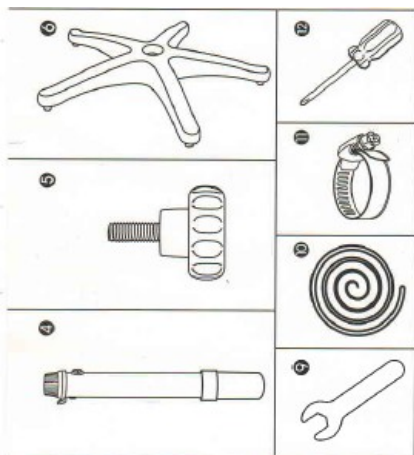

### Technické parametry

**Rozmery umývadla:** dĺžka 38 cm, šírka 46 cm, hĺbka 19 cm

**Nastaviteľná výška (po dno misy):** 74–108 cm

**Nastaviteľná výška (po okraj vo vodorovnej polohe):** 88–122

**Hmotnosť balení:** 6 kg

### Obsah balenie