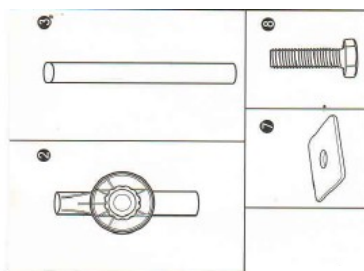

Obsah balení