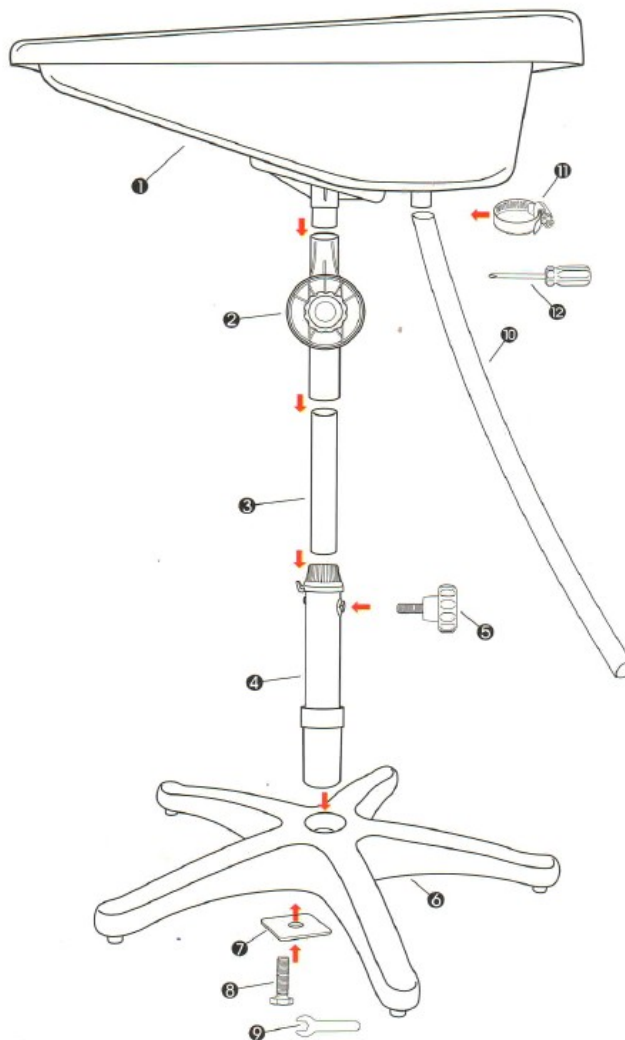

Montáž

Vyjměte jednotlivé díly z balení a zkontrolujte, zdali nějaký nechybí nebo není poškozen. V opačném případě neprodleně kontaktujte dodavatele.

Tyč stojanu zasuňte do 5ramenného podstavce.

Na tyč nasuňte držák umyvadlové mísy a na něj nasadte mísu.

Připojte ostatní příslušenství.