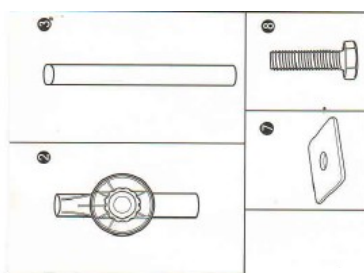

Obsah balenie