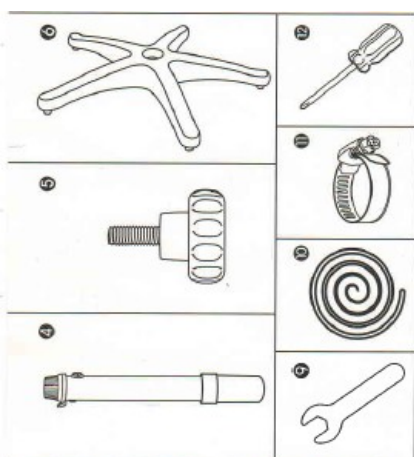

### Technické parametry

**Rozměry umyvadla:** délka 38 cm, šířka 46 cm, hloubka 19 cm

**Nastavitelná výška (po dno mísy):** 74–108 cm

**Nastavitelná výška (po okraj ve vodorovné poloze):** 88–122 cm

**Hmotnost balení:** 6 kg

### Obsah balení