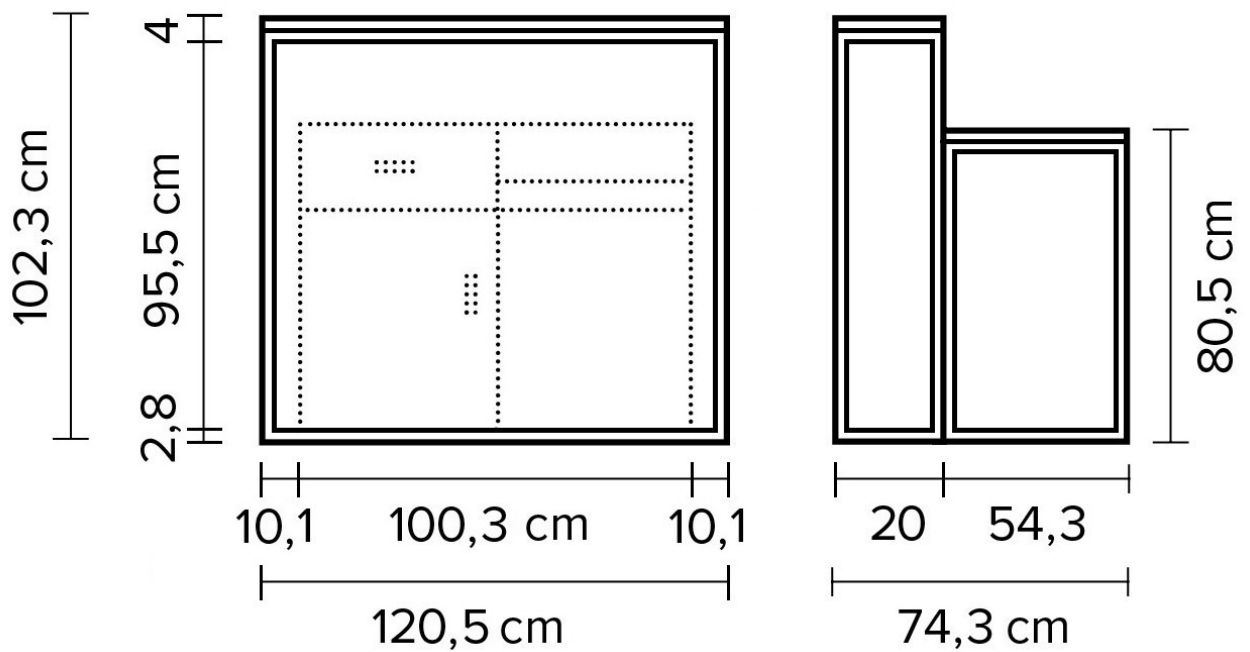

Rozměry:

Svet kadernictva.sk

Kadernícka recepcie Hairway Iron - hnedá

Model: 46209-W50

Ďakujeme Vám za Váš nákup a aby ste s tovarom mohli byť čo najviac a čo najdlhšie spokojní, dodržujte nasledujúce pokyny. Pred používaním si pozorne prečítajte tento návod a uschovajte ho pre možnosti neskoršieho nahliadnutie. V prípade zlé alebo nedovolennej manipulácie dodávateľ nezodpovedá za možné spôsobené škody.

Rozměry: