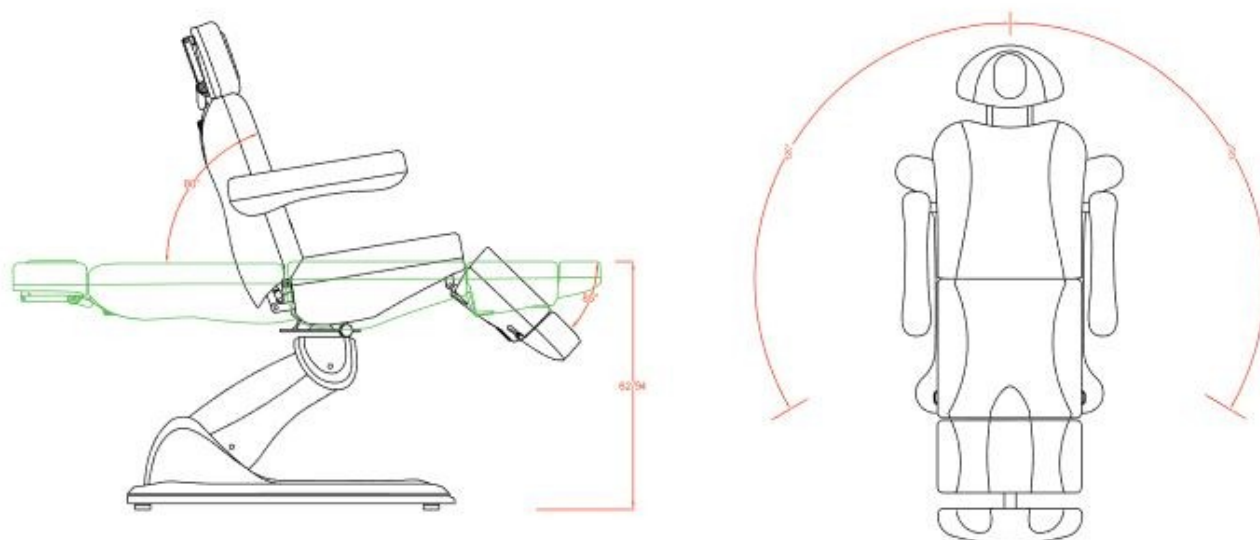

NÁVOD K POUŽITÍ