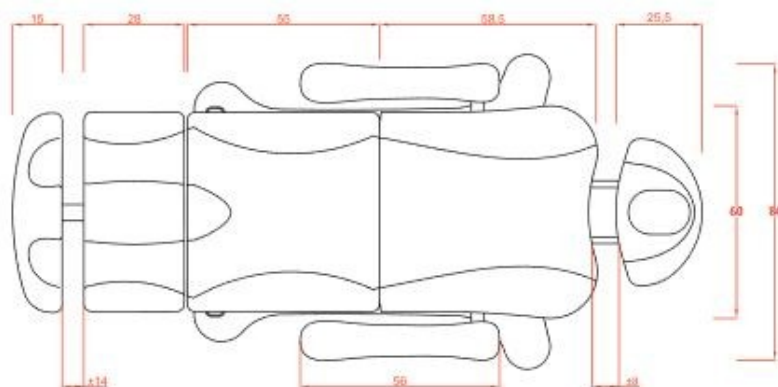

NÁVOD K POUŽITIE