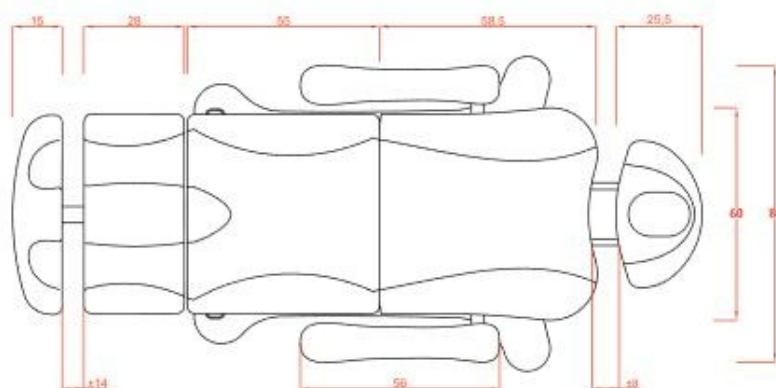

NÁVOD K POUŽITÍ