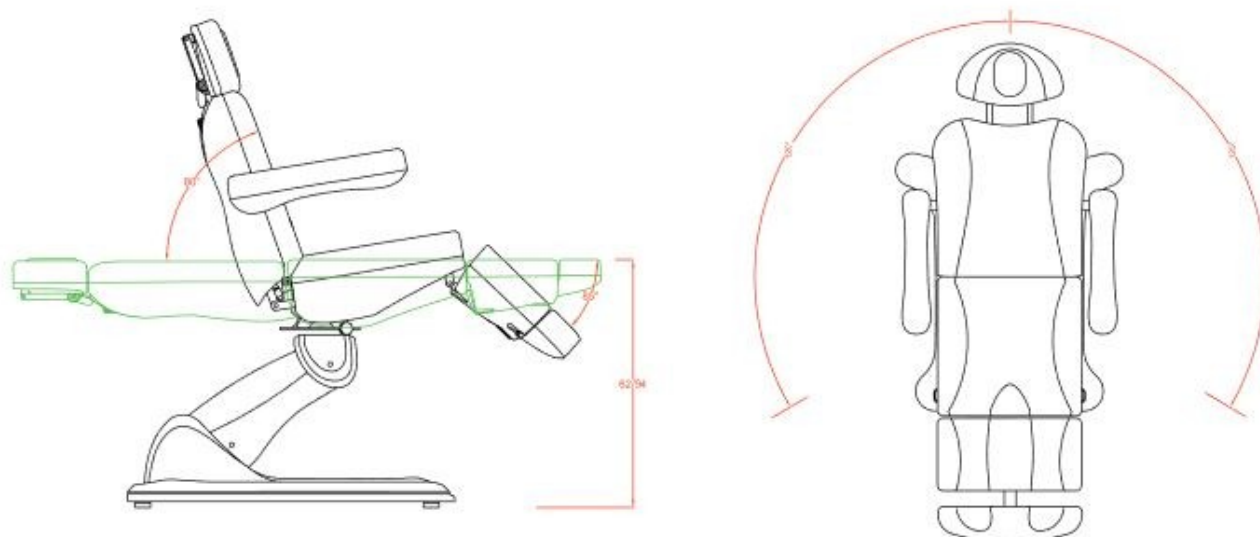

NÁVOD K POUŽITIE