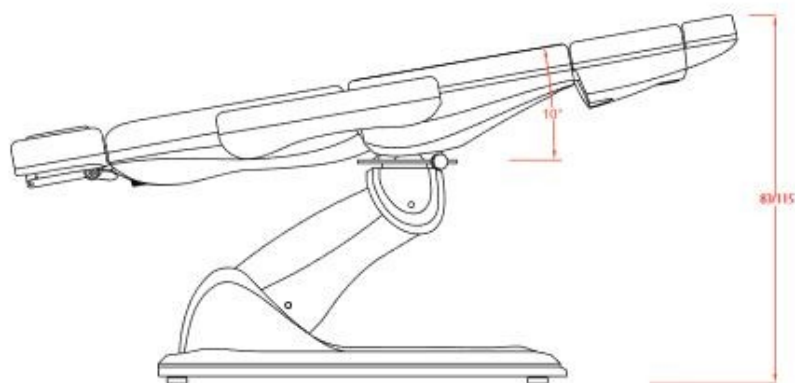

NÁVOD K POUŽITÍ