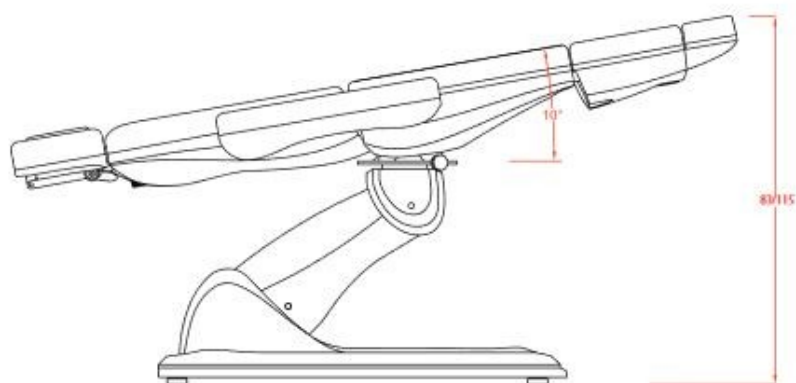

NÁVOD K POUŽITIE