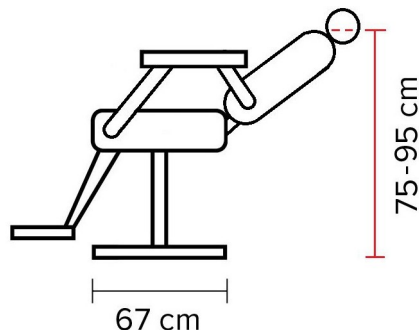

Technické údaje:

Maximální nosnost: 200 kg

Hmotnost: 50 kg

Hmotnost balení: 57,3 kg

Rozměr balení: 80,5 x 74,5 x 78 cm¹

Průměr podstavce: 67 cm

Nastavitelná výška sedáku: 52 - 69 cm

Hloubka křesla: 65 cm

Šířka křesla s područkami: 65,5 cm

Průměr sedáku: 50 cm

Průměr opěrky zad: 49 cm

Výška opěrky zad a hlavy: 60 cm

Svět kadeřnictví.cz Svet kadernictva.sk

Kadernické Barber kreslo Hairway Romeo – čierne

Model: 56258

Technické údaje:

Maximálna nosnosť: 200 kg

Hmotnosť: 50 kg

Hmotnosť balenia: 57,3 kg

Rozmer balenia: 80,5 x 74,5 x 78 cm

Priemer podstavca: 67 cm

Nastaviteľná výška sedadla: 52 - 69 cm

Hĺbka kresla: 65 cm

Šírka kresla s opierkami: 65,5 cm

Priemer sedadla: 50 cm

Priemer opierky chrbta: 49 cm

Výška opierky chrbta a hlavy: 60 cm