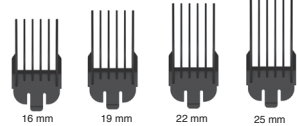

### 09888-1216 Multi Purpose Grooming Kit

Guide Combs for T-Blade

Guide Combs for Standard Blade

6-Position Guide Comb  
2-12 mm

Detailer

Shaver

### 09888-1316 Total Beard Grooming Kit

Beard Guide Combs

Hair Guide Combs

6-Position  
Guide Comb  
2-12 mm

V Trim Guide  
2mm

T-Blade	Detailer	Shaver

9888 WAHL Lithium Ion Trimmer

<b>1</b> 	<b>2</b> 	<b>3</b> 
<b>4</b> 	<b>5</b> 	<b>6</b> 
<b>7</b> 		