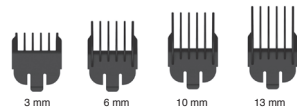

### 09888-1216 Multi Purpose Grooming Kit

Guide Combs for T-Blade

Guide Combs for Standard Blade

6-Position Guide Comb  
2-12 mm

Detailer

Shaver

### 09888-1316 Total Beard Grooming Kit

Beard Guide Combs

Hair Guide Combs

6-Position  
Guide Comb  
2-12 mm

V Trim Guide  
2mm

T-Blade	Detailer	Shaver

9888 WAHL Lithium Ion Trimmer

<b>1</b> 	<b>2</b> 	<b>3</b> 
<b>4</b> 	<b>5</b> 	<b>6</b> 
<b>7</b> 		