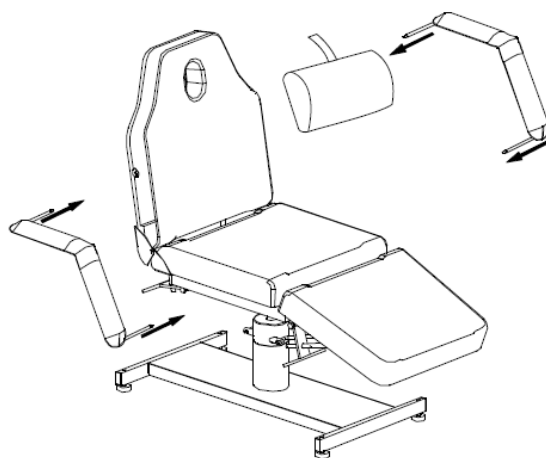

NÁVOD K MONTÁŽI

1) Nasuňte tělo lehátka na podstavec.

2) Přidělejte odnímatelný polštář a područky.

ROZMĚRY

TECHNICKÉ ÚDAJE

Rozměry s područkami: 188 x 83 x 55/75 cm

Rozměry bez područek: 188 x 63 x 55/75 cm

Hmotnost: 72 kg

Maximální nosnost: 150 kg

Rozměry balení: 183 x 67 x 60 cm

Hmotnost balení: 82 kg

Hydraulické kozmetické lehátko SilverFox 2206

Model: 2206

VITAJTE

Ďakujeme za váš nákup. Pred použitím prístroja si prosím pozorne prečítajte tieto pokyny. Ak si nebudete istí správnym používaním prístroja, požiadajte o radu odborníka. Nenesieme žiadnu zodpovednosť za prípadné škody a úrazy spôsobené nesprávnym používaním prístroja.

NÁVOD K MONTÁŽI

1) Nasuňte telo lehátka na podstavec.

2) Prirobte odnímateľný vankúš a podrúčky.

ROZMERY

TECHNICKÉ ÚDAJE

Rozmery s lakt'ovými opierkami: 188 x 83 x 55/75 cm

Rozmery bez lakt'ových opierok: 188 x 63 x 55/75 cm

Hmotnosť: 72 kg

Maximálna nosnosť: 150 kg

Rozmery balenia: 183 x 67 x 60 cm

Hmotnosť balenia: 82 kg