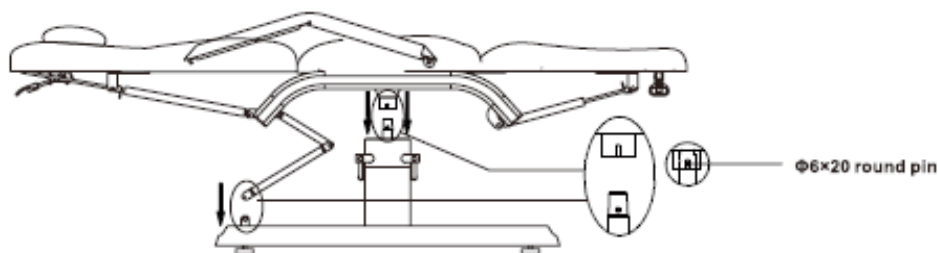

NÁVOD K MONTÁŽI

1) Nasuňte tělo lehátka na podstavec.

2) Přidělejte odnímatelný polštář a područky.

ROZMĚRY

TECHNICKÉ ÚDAJE

Rozměry s područkami: 188 x 83 x 55/75 cm

Rozměry bez područek: 188 x 63 x 55/75 cm

Hmotnost: 72 kg

Maximální nosnost: 150 kg

Rozměry balení: 183 x 67 x 60 cm

Hmotnost balení: 82 kg

Hydraulické kozmetické lehátko SilverFox 2206

Model: 2206

VITAJTE

Ďakujeme za váš nákup. Pred použitím prístroja si prosím pozorne prečítajte tieto pokyny. Ak si nebudete istí správnym používaním prístroja, požiadajte o radu odborníka. Nenesieme žiadnu zodpovednosť za prípadné škody a úrazy spôsobené nesprávnym používaním prístroja.

NÁVOD K MONTÁŽI

1) Nasuňte telo lehátka na podstavec.

2) Prirobte odnímateľný vankúš a podrúčky.

ROZMERY

TECHNICKÉ ÚDAJE

Rozmery s lakt'ovými opierkami: 188 x 83 x 55/75 cm

Rozmery bez lakt'ových opierok: 188 x 63 x 55/75 cm

Hmotnosť: 72 kg

Maximálna nosnosť: 150 kg

Rozmery balenia: 183 x 67 x 60 cm

Hmotnosť balenia: 82 kg