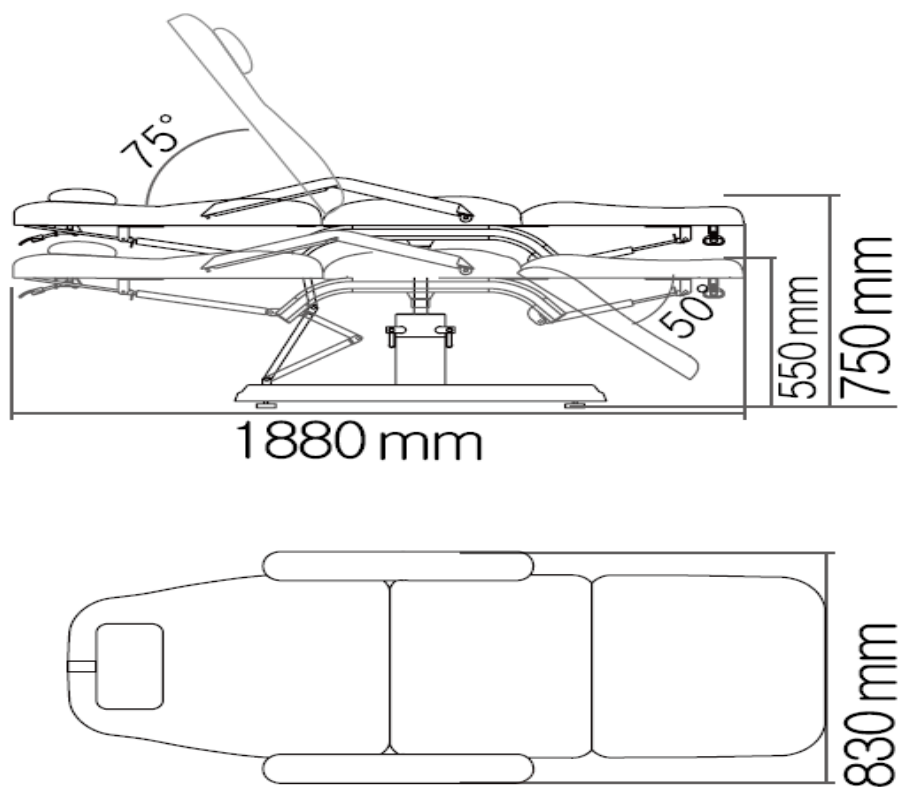

NÁVOD K MONTÁŽI

1) Nasuňte tělo lehátka na podstavec.

2) Přidělejte odnímatelný polštář a područky.

ROZMĚRY

TECHNICKÉ ÚDAJE

Rozměry s područkami: 188 x 83 x 55/75 cm

Rozměry bez područek: 188 x 63 x 55/75 cm

Hmotnost: 72 kg

Maximální nosnost: 150 kg

Rozměry balení: 183 x 67 x 60 cm

Hmotnost balení: 82 kg

Hydraulické kozmetické lehátko SilverFox 2206

Model: 2206

VITAJTE

Ďakujeme za váš nákup. Pred použitím prístroja si prosím pozorne prečítajte tieto pokyny. Ak si nebudete istí správnym používaním prístroja, požiadajte o radu odborníka. Nenesieme žiadnu zodpovednosť za prípadné škody a úrazy spôsobené nesprávnym používaním prístroja.

NÁVOD K MONTÁŽI

1) Nasuňte telo lehátka na podstavec.

2) Prirobte odnímateľný vankúš a podrúčky.

ROZMERY

TECHNICKÉ ÚDAJE

Rozmery s lakt'ovými opierkami: 188 x 83 x 55/75 cm

Rozmery bez lakt'ových opierok: 188 x 63 x 55/75 cm

Hmotnosť: 72 kg

Maximálna nosnosť: 150 kg

Rozmery balenia: 183 x 67 x 60 cm

Hmotnosť balenia: 82 kg