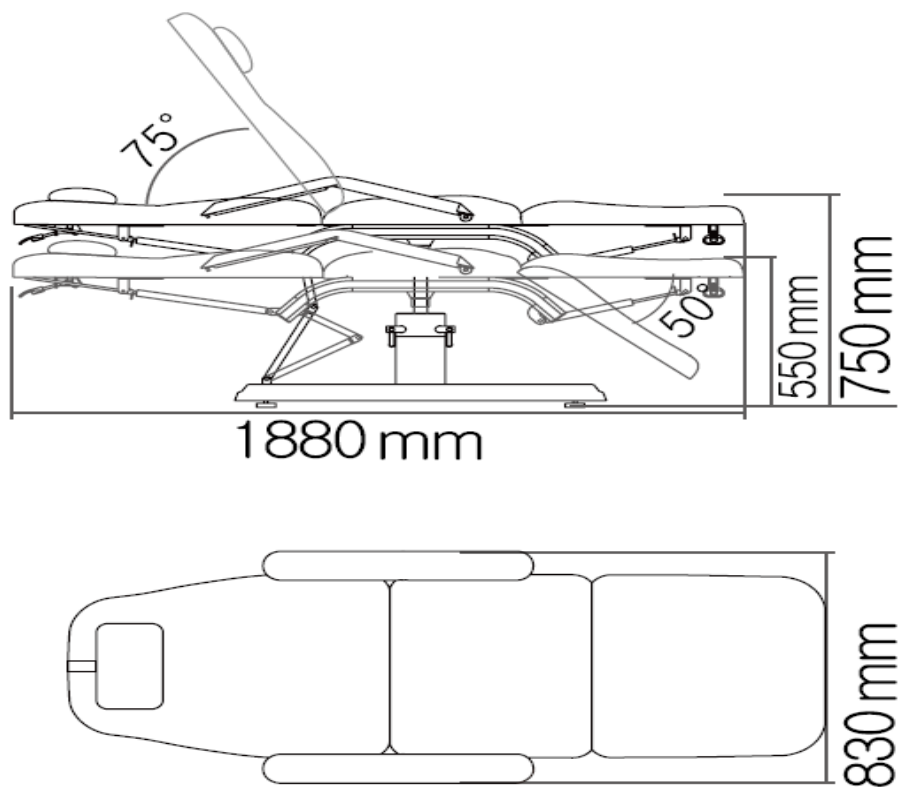

NÁVOD K MONTÁŽI

1) Nasuňte tělo lehátka na podstavec.

2) Přidělejte odnímatelný polštář a područky.

ROZMĚRY

TECHNICKÉ ÚDAJE

Rozměry s područkami: 188 x 83 x 55/75 cm

Rozměry bez područek: 188 x 63 x 55/75 cm

Hmotnost: 72 kg

Maximální nosnost: 150 kg

Rozměry balení: 183 x 67 x 60 cm

Hmotnost balení: 82 kg

Hydraulické kozmetické lehátko SilverFox 2206

Model: 2206

VITAJTE

Ďakujeme za váš nákup. Pred použitím prístroja si prosím pozorne prečítajte tieto pokyny. Ak si nebudete istí správnym používaním prístroja, požiadajte o radu odborníka. Nenesieme žiadnu zodpovednosť za prípadné škody a úrazy spôsobené nesprávnym používaním prístroja.

NÁVOD K MONTÁŽI

1) Nasuňte telo lehátka na podstavec.

2) Prirobte odnímateľný vankúš a podrúčky.

ROZMERY

TECHNICKÉ ÚDAJE

Rozmery s lakt'ovými opierkami: 188 x 83 x 55/75 cm

Rozmery bez lakt'ových opierok: 188 x 63 x 55/75 cm

Hmotnosť: 72 kg

Maximálna nosnosť: 150 kg

Rozmery balenia: 183 x 67 x 60 cm

Hmotnosť balenia: 82 kg