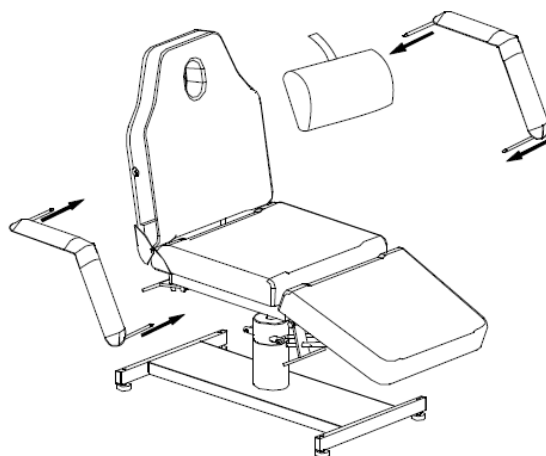

Hmotnost: 72 kg

Maximální nosnost: 150 kg

Rozměry balení: 183 x 67 x 60 cm

Hmotnost balení: 82 kg

Hydraulické kozmetické lehátko SilverFox 2206

Model: 2206

VITAJTE

Ďakujeme za váš nákup. Pred použitím prístroja si prosím pozorne prečítajte tieto pokyny. Ak si nebudete istí správnym používaním prístroja, požiadajte o radu odborníka. Nenesieme žiadnu zodpovednosť za prípadné škody a úrazy spôsobené nesprávnym používaním prístroja.

NÁVOD K MONTÁŽI

1) Nasuňte telo lehátka na podstavec.

2) Prirobte odnímateľný vankúš a podrúčky.

ROZMERY

TECHNICKÉ ÚDAJE

Rozmery s lakt'ovými opierkami: 188 x 83 x 55/75 cm

Rozmery bez lakt'ových opierok: 188 x 63 x 55/75 cm