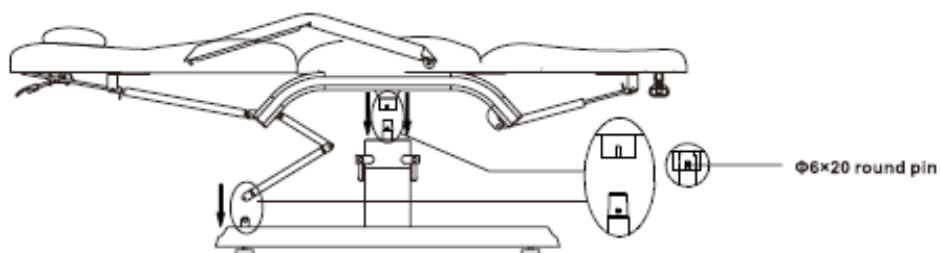

Hmotnost: 72 kg

Maximální nosnost: 150 kg

Rozměry balení: 183 x 67 x 60 cm

Hmotnost balení: 82 kg

Hydraulické kozmetické lehátko SilverFox 2206

Model: 2206

VITAJTE

Ďakujeme za váš nákup. Pred použitím prístroja si prosím pozorne prečítajte tieto pokyny. Ak si nebudete istí správnym používaním prístroja, požiadajte o radu odborníka. Nenesieme žiadnu zodpovednosť za prípadné škody a úrazy spôsobené nesprávnym používaním prístroja.

NÁVOD K MONTÁŽI

1) Nasuňte telo lehátka na podstavec.

2) Prirobte odnímateľný vankúš a podrúčky.

ROZMERY

TECHNICKÉ ÚDAJE

Rozmery s lakt'ovými opierkami: 188 x 83 x 55/75 cm

Rozmery bez lakt'ových opierok: 188 x 63 x 55/75 cm