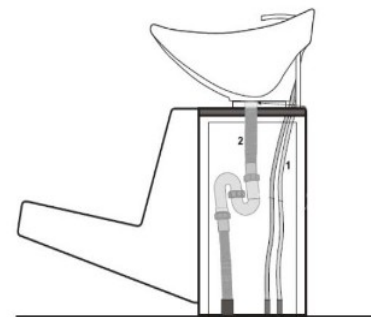

Technické parametre:

Celková výška umývacieho boxu: 97 cm
Celková dĺžka umývacieho boxu: 160 cm
Výška kresla: 69 cm
Šírka kresla: 68 cm
Hĺbka sedu: 45 cm
Výška sedu: 46 cm
Šírka umývadla: 49 cm
Hĺbka umývadla: 46 cm

Hmotnosť produktu: 68 kg
Rozmery balenia: 97 x 71 x 79 cm
Hmotnosť balenia: 96 kg

Všeobecné upozornenie a montáž:

Pred zostavením umývacieho boxu si pozorne prečítajte nasledujúce inštrukcie. Produkt opatrne vyberte z obalu a rozložte ho na rovnej zemi. Jednotlivé diely vyberte z balenia a skontrolujte, že žiadny diel nechýba ani nie je nejakým spôsobom poškodený, ak áno, tak nás okamžite kontaktujte, ak bude umývací box zostavený z chybných dielov, hrozí poškodenie, na ktoré nemožno uplatniť záruku.

Umývací box zostavte podľa nižšie uvedeného nákresu.

K pripojeniu umývacieho boxu musí byť pripravené vývody 3/8" na teplú a studenú vodu + odpad s min. priemerom 50 mm. Tieto vývody budú priamo pod umývadlom. Ideálne je, aby rúrky zo zeme zostali dlhšie. Inštalatér si ich potom zareže podľa toho, ako bude potrebovať. Súčasťou umývadla sú hadičky od batérie na teplú vodu, studenú vodu a sprchu vrátane flexi sifónu.

1. Hadica na horúcu a studenú vodu 3/8".
2. Flexi sifón 50/32 mm, odpadová rúrka s priemerom 50 mm.

ilustračný obrázok

Na umývací box nikdy nestúpajte.

Umývací box je určený vždy len pre jednu osobu.

Dodržiujte max. nosnosť umývacieho box.