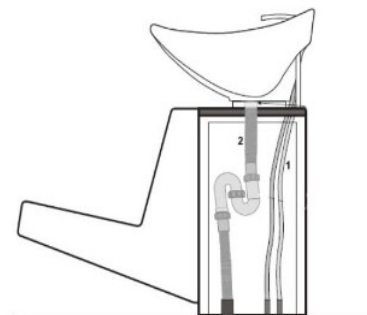

Hloubka umyvadla: 46 cm

Hmotnost produktu: 68 kg

Rozměry balení: 97 x 71 x 79 cm

Hmotnost balení: 96 kg

Všeobecné upozornění a montáž:

Před sestavením mycího boxu si pečlivě přečtěte následující instrukce. Produkt opatrně vyjměte z obalu a rozložte ho na rovné zemi. Jednotlivé díly vyjměte z balení a zkontrolujte, že žádný díl nechybí ani není nějak poškozený, pokud ano, tak nás okamžitě kontaktujte, pokud bude mycí box sestavený z vadných dílů, hrozí poškození, na které nelze uplatnit záruku.

Mycí box zapojte dle níže uvedeného nákresu.

K připojení mycího boxu musí být připraveny vývody 3/8" na teplou a studenou vodu + odpad s min. průměrem 50 mm. Tyto vývody budou přímo pod umyvadlem. Ideální je, aby trubky ze země zůstaly delší. Instalátor si je pak zařizne podle toho, jak bude potřebovat. Součástí umyvadla jsou hadičky od baterie na teplou vodu, studenou vodu a sprchu včetně flexi sifonu.

1. Hadice pro teplou i studenou vodu průměr 3/8".
2. Flexi sifon 50/32 mm, odpadová roura s průměrem 50 mm.

ilustrační obrázek

Na mycí box nikdy nestoupejte.

Mycí box je určen vždy jen pro jednu osobu.

Dodržujte max. nosnost mycího boxu.

Technické parametre:

Celková výška umývacieho boxu: 97 cm
Celková dĺžka umývacieho boxu: 160 cm
Výška kresla: 69 cm
Šírka kresla: 68 cm
Hĺbka sedu: 45 cm
Výška sedu: 46 cm
Šírka umývadla: 49 cm
Hĺbka umývadla: 46 cm