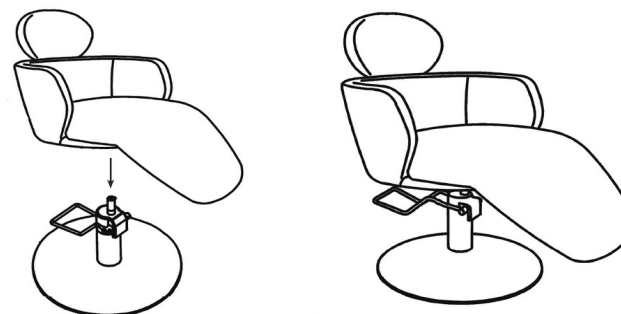

ilustračný obrázok

Na kreslo nikdy nestúpajte

Kreslo je určené vždy len pre jednu osobu.

Dodržujte max. nosnosť kresla.

V prípade poruchy kreslá nás informujte alebo opravu kresla vždy ponechajte na odborníkovi.