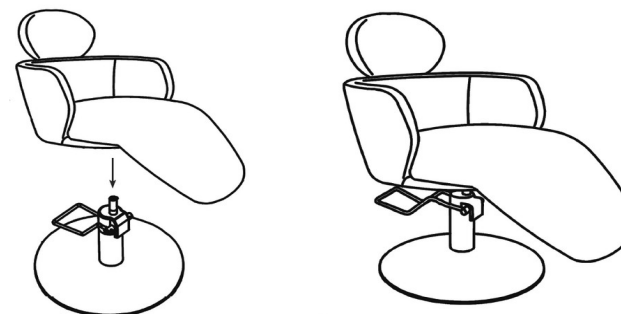

ilustrační obrázek

Na křeslo nikdy nestoupejte.

Křeslo je určeno vždy jen pro jednu osobu.

Dodržujte max. nosnost křesla.

V případě poruchy křesla nás informujte nebo opravu křesla vždy ponechte na odborníkovi.