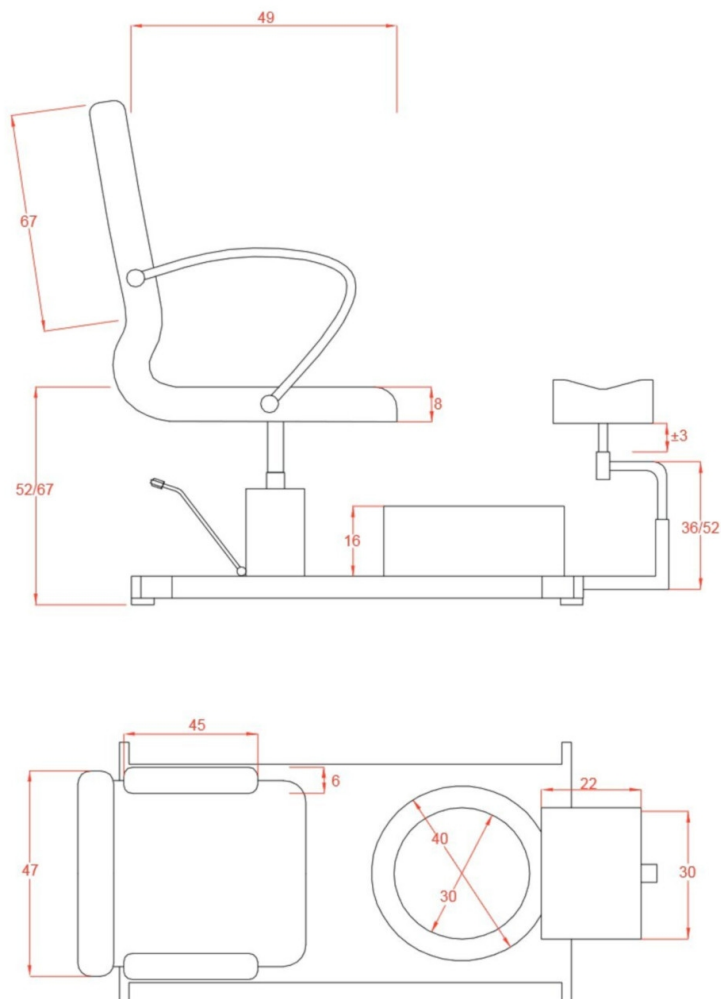

Upozornění:

Pedikúrní sada byla navržena tak, aby efektivně vykonávala svoji funkci. Neměla by být používána pro jiné účely.

Produkt opatrně vyjměte z obalu a rozložte ho na rovné zemi. Jednotlivé díly vyjměte z balení a zkontrolujte, že žádný díl nechybí ani není nějak poškozený, pokud ano, tak nás okamžitě kontaktujte, pokud bude pedikúrní sada sestavena z vadných dílů, hrozí poškození, na které nelze uplatnit záruku.

Údržba:

Nevystavujte výrobek slunečnímu světlu.

K čištění laminátových povrchů použijte vodu a neutrální mýdlo nebo měkký hadřík.

K čištění lakovaných povrchů použijte vodu a neutrální mýdlo nebo měkký hadřík.

K čištění pedikúrní sady nepoužívejte drátěnky nerezové oceli nebo podobné pomůcky.