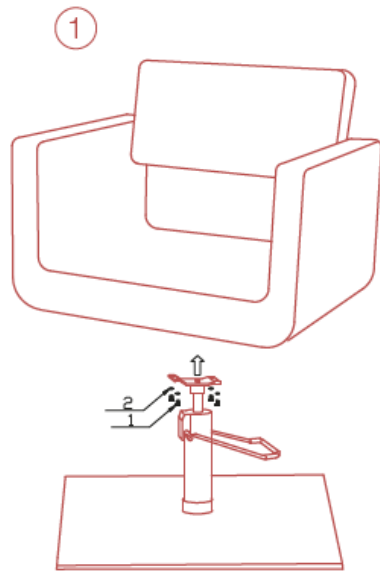

**Celková výška křesla:** 100-112,5 cm**Nastavitelná výška sedáku:** 47-59,5 cm**Celková šířka křesla:** 63,5 cm**Celková hloubka křesla:** 56 cm**Hloubka sedáku:** 52 cm**Šířka sedáku:** 47 cm**Výška zádové opěrky:** 29 cm**Průměr podstavce:** 60 cm**Maximální nosnost:** 180 kg**Hmotnost produktu:** 16,5 kg**Rozměry balení:** 61 x 58 x 64 cm**Hmotnost balení:** 20 kg**Všeobecné upozornění a montáž:**

Před sestavením křesla si pečlivě přečtěte následující instrukce.

Produkt opatrně vyjměte z obalu a rozložte ho na rovné zemi.

Jednotlivé díly vyjměte z balení a zkontrolujte, že žádný díl nechybí ani není nějak poškozený, pokud ano, tak nás okamžitě kontaktujte, pokud bude křeslo sestavené z vadných dílů, hrozí poškození, na které nelze uplatnit záruku. Křeslo sestavte dle níže uvedeného nákresu.

Na křeslo nikdy nestoupejte.

Křeslo je určeno vždy jen pro jednu osobu. Dodržujte max. nosnost křesla.

V případě poruchy křesla nás informujte nebo opravu křesla vždy ponechte na odborníkovi.

**Kadernické kreslo Weelko Soph - čierne**

**Celková výška kresla:** 100-112,5 cm

**Nastaviteľná výška sedadla:** 47-59,5 cm

**Celková šírka kresla:** 63,5 cm

**Celková hĺbka kresla:** 56 cm

**Hĺbka sedadla:** 52 cm

**Šírka sedadla:** 47 cm

**Výška chrbtovej opierky:** 29 cm