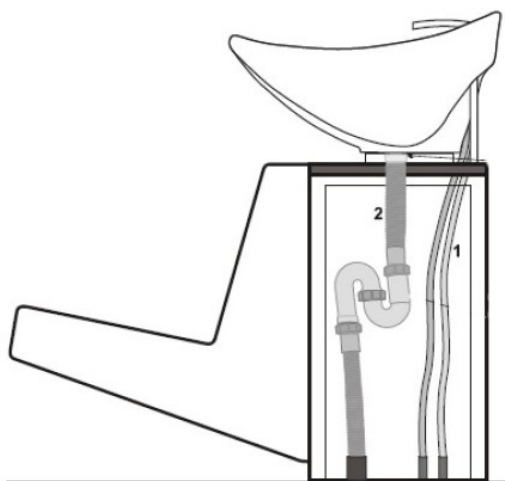

Mycí box zapojte dle níže uvedeného nákresu.

Připojení mycího boxu

K připojení mycího boxu musí být připraveny vývody 3/8" na teplou a studenou vodu + odpad s min. průměrem 50 mm. Tyto vývody budou přímo pod umyvadlem. Ideální je, aby trubky ze země zůstaly delší. Instalátor si je pak zařídí podle toho, jak bude potřebovat. Součástí umyvadla jsou hadičky od baterie na teplou vodu, studenou vodu a sprchu včetně flexi sifonu.

1. Hadice pro teplou i studenou vodu průměr 3/8".
2. Flexi sifon 50/32 mm, odpadová roura s průměrem 50 mm.

Svet kadernictva.sk

Kadernický umývací box Weelko – čierne umyvadlo

Ďakujeme Vám za Váš nákup. Aby ste sa tovarom mohli byť čo najviac a čo najdlhšie spokojní, dodržujte nasledujúce pokyny. Pred používaním si pozorne prečítajte tento návod a uschovajte ho pre možnosti neskoršieho nahliadnutie. V prípade zlé alebo nedovolennej manipulácie dodávateľ nezodpovedá za možné spôsobené škody.

Technické parametry

Celková výška umývacieho boxu: 96 cm

Celková dĺžka umývacieho boxu: 107 cm

Výška kresla: 65 cm

Šírka kresla: 61 cm

Hĺbka sedu: 41 cm

Šírka sedu: 46

Výška sedu: 45 cm

Výška chrbtovej opierky: 23 cm

Šírka umývadla: 50 cm

Hĺbka umývadla: 20 cm

Výška stípu: 62,5 cm

Hmotnosť produktu: 36 kg

Rozmery balenia: 115 x 65 x 67 cm

Hmotnosť balenia: 42,5 kg

Všeobecné upozornenia a montáž: