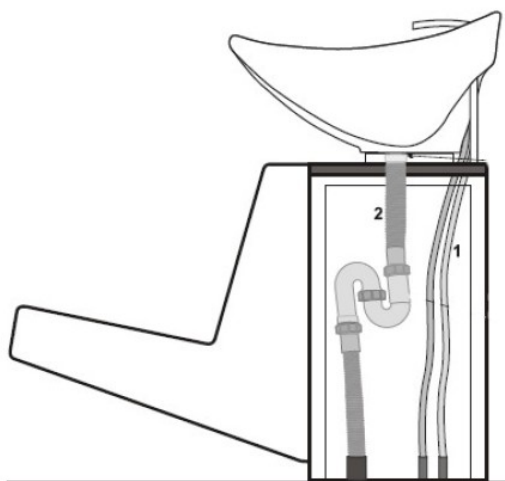

Mycí box zapojte dle níže uvedeného nákresu.

Připojení mycího boxu

K připojení mycího boxu musí být připraveny vývody 3/8" na teplou a studenou vodu + odpad s min. průměrem 50 mm. Tyto vývody budou přímo pod umyvadlem. Ideální je, aby trubky ze země zůstaly delší. Instalátor si je pak zařídí podle toho, jak bude potřebovat. Součástí umyvadla jsou hadičky od baterie na teplou vodu, studenou vodu a sprchu včetně flexi sifonu.

1. Hadice pro teplou i studenou vodu průměr 3/8".
2. Flexi sifon 50/32 mm, odpadová roura s průměrem 50 mm.