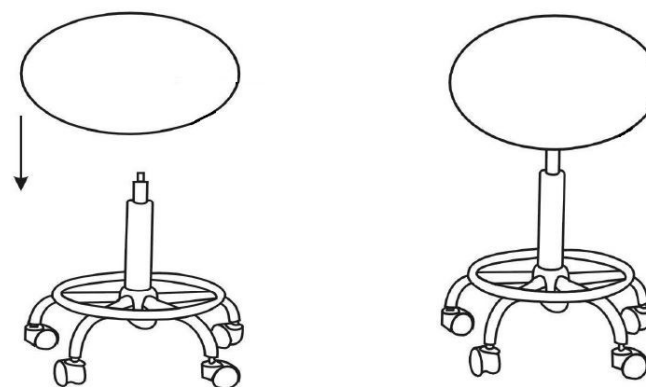

ilustrační obrázek

Na taburet nikdy nestoupejte.

Taburet je určen vždy jen pro jednu osobu.

Dodržujte max. nosnost taburetu.

V případě poruchy taburetu nás informujte nebo opravu taburetu vždy ponechte na odborníkovi.