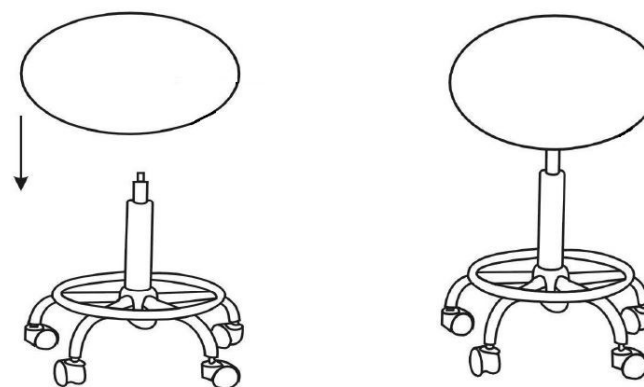

ilustračný obrázok

Na taburet nikdy nestúpajte.

Taburet je určený vždy len pre jednu osobu.

Dodržujte max. nosnosť taburetu.

V prípade poruchy taburetu nás informujte alebo opravu taburetu vždy ponechajte na odborníkovi.