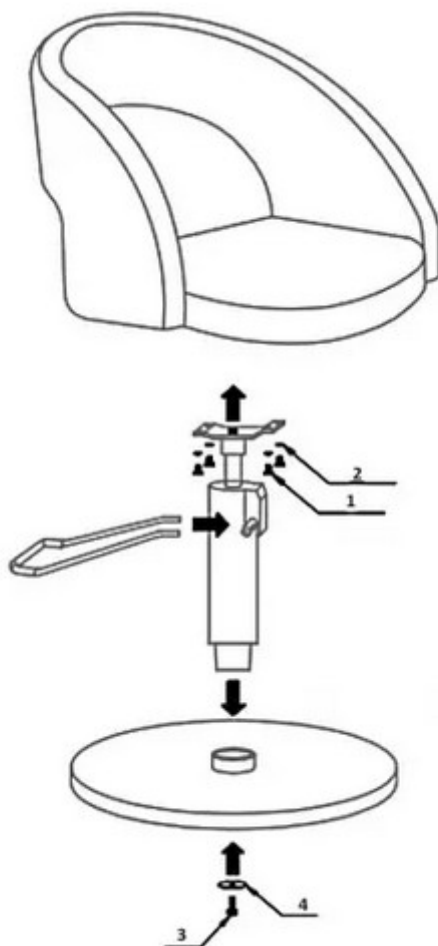

Všeobecné upozornění a montáž:

Před sestavením křesla si pečlivě přečtěte následující instrukce.

Produkt opatrně vyjměte z obalu a rozložte ho na rovné zemi.

Jednotlivé díly vyjměte z balení a zkontrolujte, že žádný díl nechybí ani není nějak poškozený, pokud ano, tak nás okamžitě kontaktujte, pokud bude křeslo sestavené z vadných dílů, hrozí poškození, na které nelze uplatnit záruku.

Křeslo sestavte dle níže uvedeného nákresu.

Na křeslo nikdy nestoupejte.

Křeslo je určeno vždy jen pro jednu osobu.

Dodržujte max. nosnost křesla.

V případě poruchy křesla nás informujte nebo opravu křesla vždy ponechte na odborníkovi.