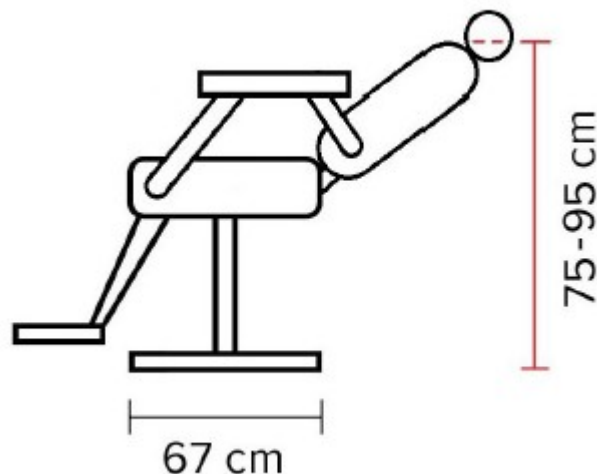

Technické údaje:

Maximální nosnost: 200 kg

Hmotnost: 50 kg

Hmotnost balení: 57,3 kg

Rozměr balení: 80,5 x 74,5 x 78 cm

Průměr podstavce: 67 cm

Nastavitelná výška sedáku: 52 - 69 cm

Hloubka křesla: 65 cm

Šířka křesla s područkami: 65,5 cm

Průměr sedáku: 50 cm

Průměr opěrky zad: 49 cm

Výška opěrky zad a hlavy: 60 cm

Kadernícke Barber kreslo Hairway Romeo – staroružové
Model: 56258-ROSE

Ďakujeme Vám za Váš nákup. Aby ste sa tovarom mohli byť čo najviac a čo najdlhšie spokojní, dodržujte nasledujúce pokyny. Pred používaním si pozorne prečítajte tento návod a uschovajte ho pre možnosti neskoršieho nahliadnutie. V prípade zlé alebo nedovolenej manipulácie dodávateľ nezodpovedá za možné spôsobené škody.

Technické údaje:

Maximálna nosnosť: 200 kg

Hmotnosť: 50 kg

Hmotnosť balenia: 57,3 kg

Rozmer balenia: 80,5 x 74,5 x 78 cm

Priemer podstavca: 67 cm

Nastaviteľná výška sedadla: 52 - 69 cm

Hĺbka kresla: 65 cm

Šírka kresla s opierkami: 65,5 cm

Priemer sedadla: 50 cm

Priemer opierky chrbta: 49 cm

Výška opierky chrbta a hlavy: 60 cm