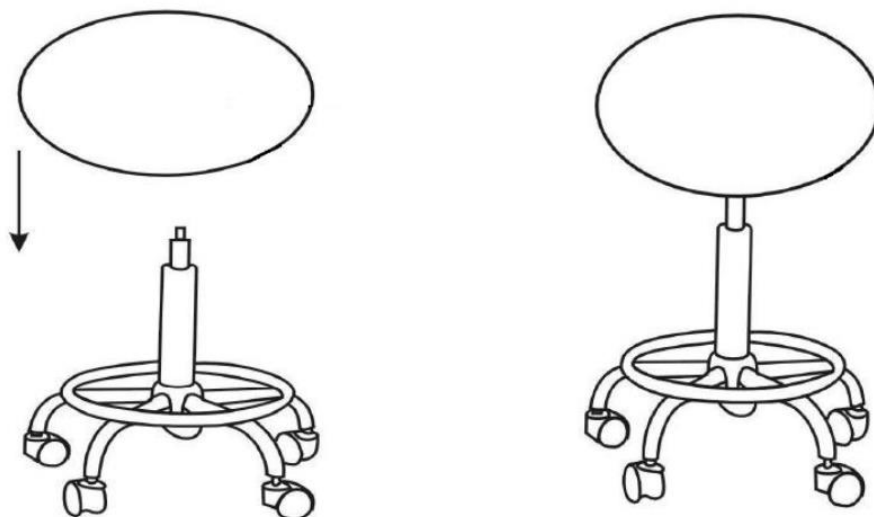

zdjęcie ilustracyjne

Nigdy nie należy wchodzić na taboret.

Taboret jest przeznaczony tylko dla jednej osoby.

Należy przestrzegać maksymalnej nośności taboretu.

W przypadku usterki taboretu należy poinformować nas o tym fakcie lub pozostawić naprawę taboretu profesjonalście.