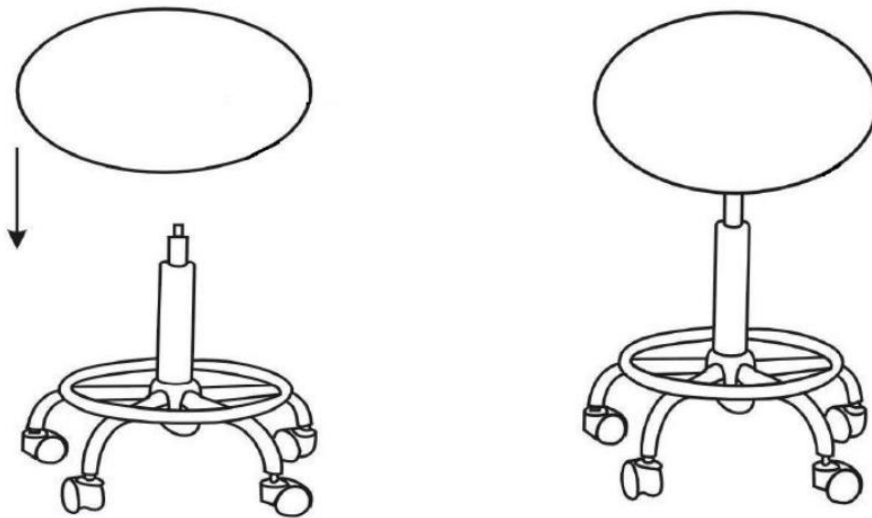

nie może być objęte gwarancją. Taboret należy zmontować zgodnie z poniższym rysunkiem.

zdjęcie ilustracyjne

Nigdy nie należy wchodzić na taboret.

Taboret jest przeznaczony tylko dla jednej osoby.

Należy przestrzegać maksymalnej nośności taboretu.

W przypadku usterki taboretu należy poinformować nas o tym fakcie lub pozostawić naprawę taboretu profesjonalście.