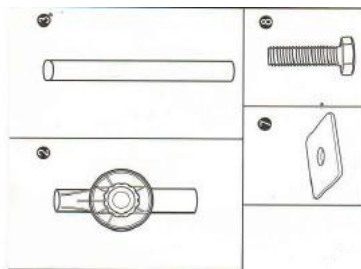

Zawartość opakowania: