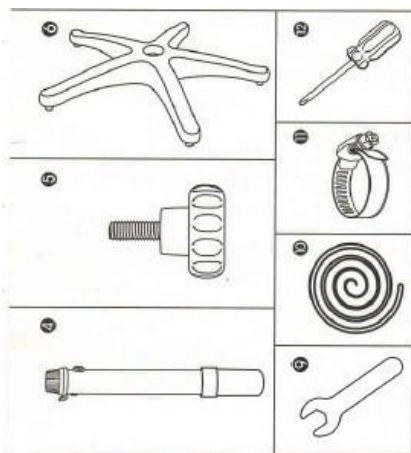

Zawartość opakowania: