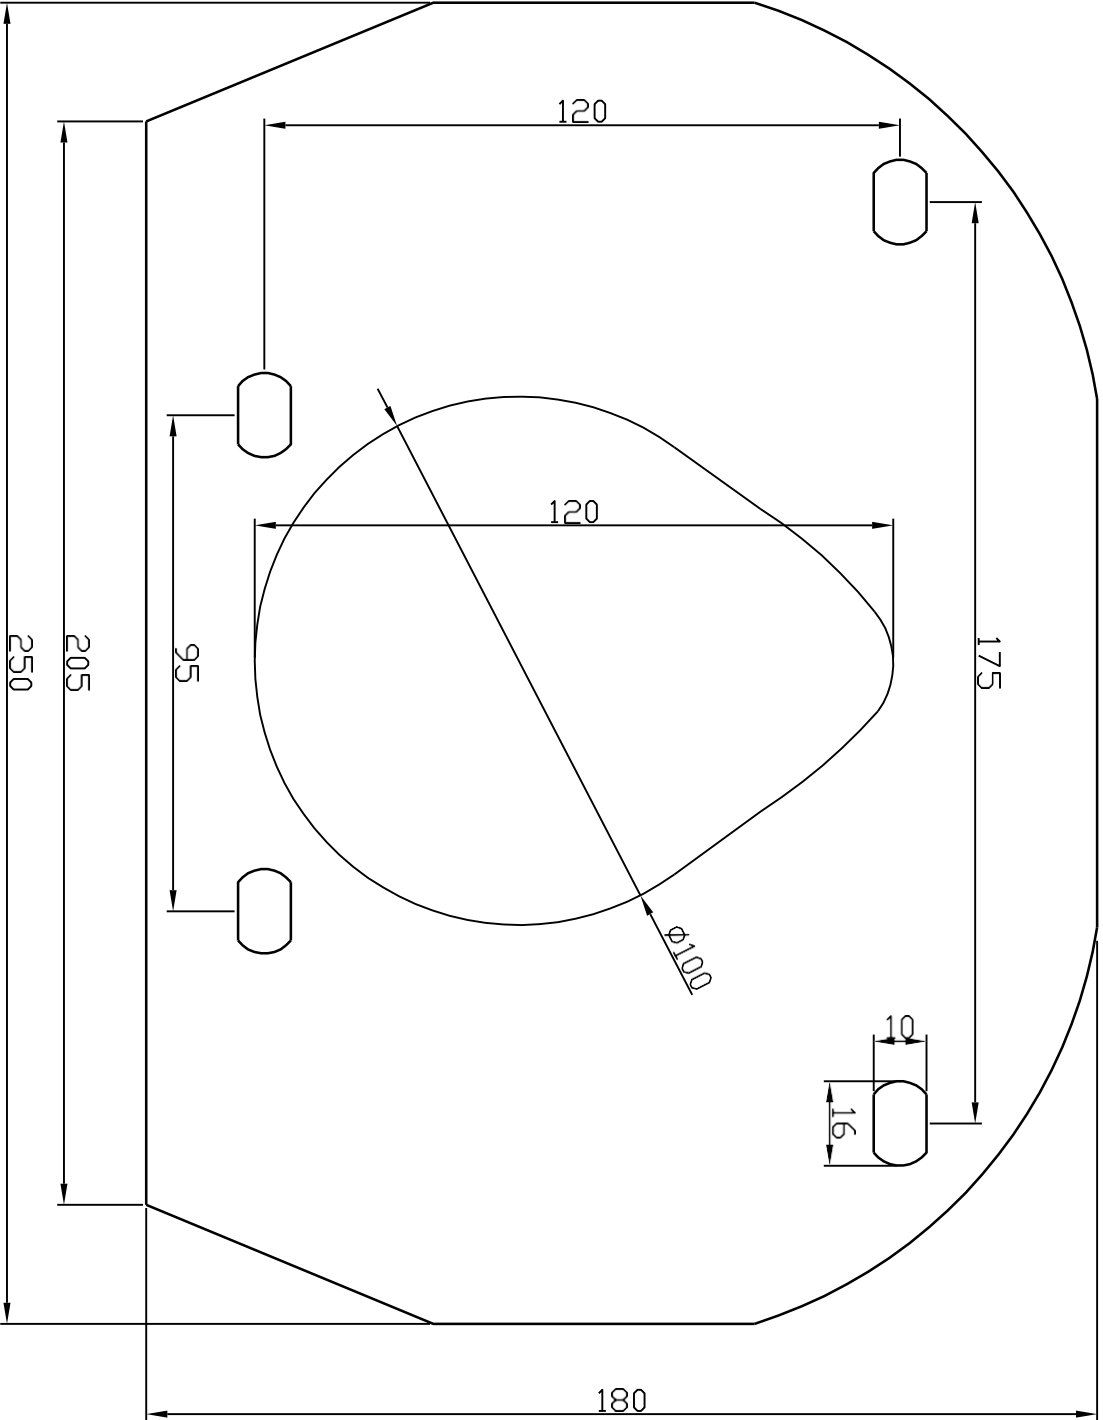

Technické parametre:

Celková výška umývacieho boxu: 103 cm

Celková dĺžka umývacieho boxu: 120 cm

Výška kresla: 63 cm

Šírka kresla: 64 cm

Hĺbka kresla: 50 cm

Výška stípu: 71 cm

Max. nosnosť: 106 kg

Technical parameters:

Total shampoo chair height: 103 cm

Total shampoo chair length: 120 cm

Chair height: 63 cm

Chair width: 64 cm

Chair depth: 50 cm

Column height: 71 cm

Max. weight capacity: 106kg

Paandef
19/08/2015

SEAT OPERA 0190213-01
Sinelco International BVBA
Add: Klein Frankrijkstraat 37, 9600 Ronse.

front

back

Scale 1:1

Matice pro nastavení úhlu natočení. Velikost 12, 13 nebo 14.

Matice pro nastavenie uhlu natočení. Veľkosť 12, 13 alebo 14.

Nut for adjusting the rotation angle. Tool: 12, 13 or 14.

Matice pro nastavení vůle umyvadla. Velikost 14.

Matice pre nastavenie vôle umývadlá. Veľkosť: 14.

Nut for the strength of the basin. Tool: 14.

Dvě postranní matice pro připevnění umyvadla ke korpusu. Velikost: 14.