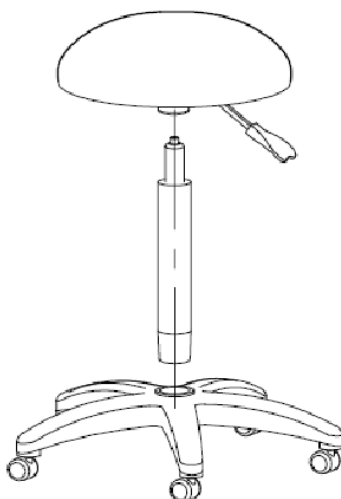

### Informacje ogólne i instrukcja montażu:

Przed przystąpieniem do montażu taboretu należy uważnie przeczytać poniższe instrukcje.

Ostrożnie wyjmij produkt z opakowania i rozłóż go na równym podłożu.

Wyjmij poszczególne części z opakowania i sprawdź, czy nie brakuje żadnej części lub czy nie jest ona w jakikolwiek sposób uszkodzona, jeśli tak, natychmiast skontaktuj się z nami, jeśli fotel został zmontowany z wadliwych części, istnieje ryzyko uszkodzenia, które nie może być objęte gwarancją. Taboret należy zmontować zgodnie z poniższym rysunkiem.

## Montaż:

1. Włóż siłownik do dolnej części 5 ramiennej podstawy.
2. Siedzisko należy umieścić na siłowniku. Siłownik powinien być mocno osadzony w otworze w dolnej części siedziska, tak aby się nie ruszał.

zdjęcie ilustracyjne