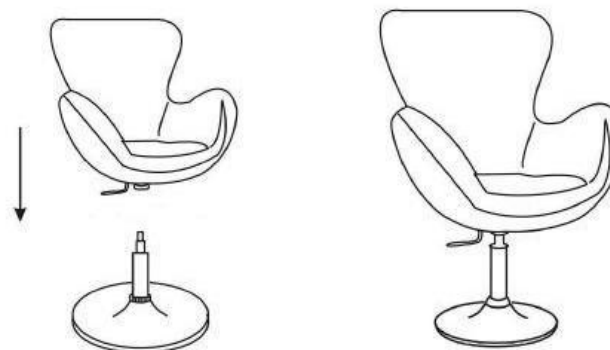

ilustrační obrázek

Na křeslo nikdy nestoupejte.

Křeslo je určeno vždy jen pro jednu osobu.

Dodržujte max. nosnost křesla.

V případě poruchy křesla nás informujte nebo opravu křesla vždy ponechte na odborníkovi.