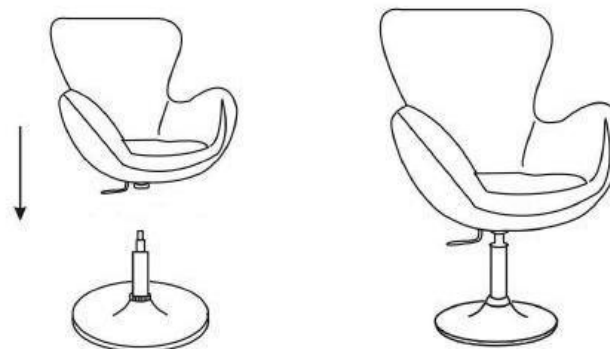

ilustračný obrázok

Na kreslo nikdy nestúpajte

Kreslo je určené vždy len pre jednu osobu.

Dodržiujte max. nosnosť kresla.

V prípade poruchy kreslá nás informujte alebo opravu kresla vždy ponechajte na odborníkovi.