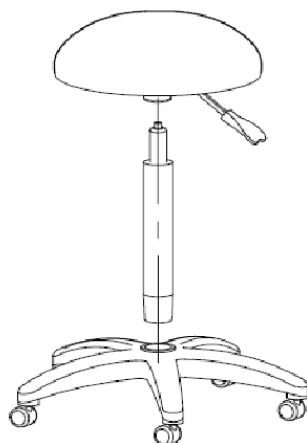

Dane techniczne:

Waga: 5,13 kg

Waga opakowania: 6 kg

Regulowana wysokość siedziska: 60 - 80 cm

Wymiary opakowania: 50 x 50 x 20 cm

Nośność: 100 kg

Informacje ogólne i instrukcja montażu:

Przed przystąpieniem do montażu taboretu należy uważnie przeczytać poniższe instrukcje.

Ostrożnie wyjmij produkt z opakowania i rozłóż go na równym podłożu.

Wyjmij poszczególne części z opakowania i sprawdź, czy nie brakuje żadnej części lub czy nie jest ona w jakikolwiek sposób uszkodzona, jeśli tak, natychmiast skontaktuj się z nami, jeśli fotel został zmontowany z wadliwych części, istnieje ryzyko uszkodzenia, które nie może być objęte gwarancją. Taboret należy zmontować zgodnie z poniższym rysunkiem.

Zawartość opakowania:

1x

1x

1x

Montaż:

1. Włóż siłownik do dolnej części 5 ramiennej podstawy.
2. Siedzisko należy umieścić na siłowniku. Siłownik powinien być mocno osadzony w otworze w dolnej części siedziska, tak aby się nie ruszał.