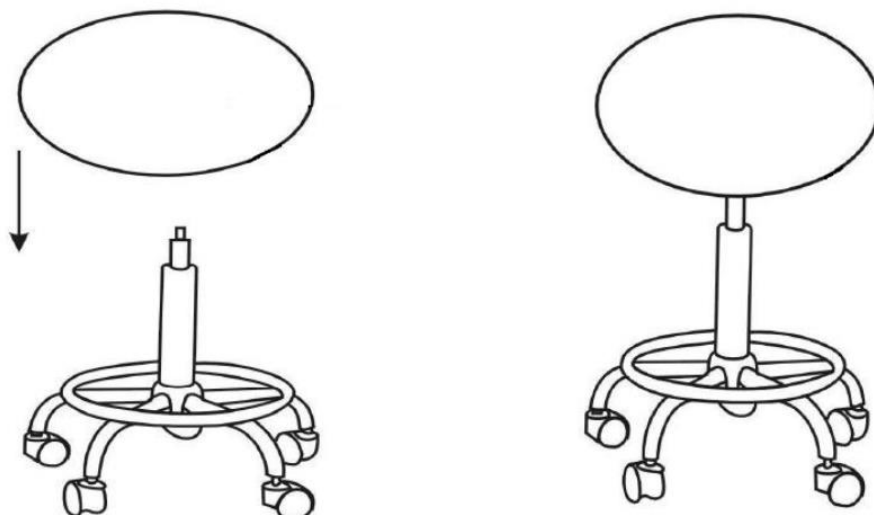

zdjęcie ilustracyjne

Nigdy nie należy wchodzić na taboret.

Taboret jest przeznaczony tylko dla jednej osoby.

Należy przestrzegać maksymalnej nośności taboretu.

W przypadku usterki taboretu należy poinformować nas o tym fakcie lub pozostawić naprawę taboretu profesjonalistom.