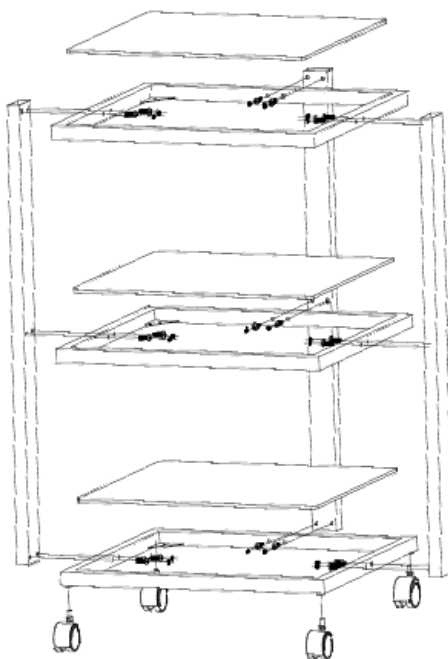

WŁAŚCIWOŚCI:

Kolor: biały

Materiał: aluminium, szkło

Wymiary produktu: 60 x 46,5 x 80,5 cm

Waga produktu: 16 kg

Wymiary opakowania: 76 x 45,5 x 15 cm

Waga opakowania: 18,5 kg

Nośność: 15 kg/półka

ZAWARTOŚĆ OPAKOWANIA:

MONTAŻ:

Połącz ze sobą stalowe rurki, włóż jedną część do podstawy a do drugiej przymocuj blat.

UWAGA

Pomocnik został zaprojektowany z myślą o efektywnym pełnieniu swojej funkcji. Nie należy go używać do innych celów. Do czyszczenia pomocnika fryzjerskiego nie wolno używać druciaków ze stali nierdzewnej ani podobnych środków do czyszczenia.