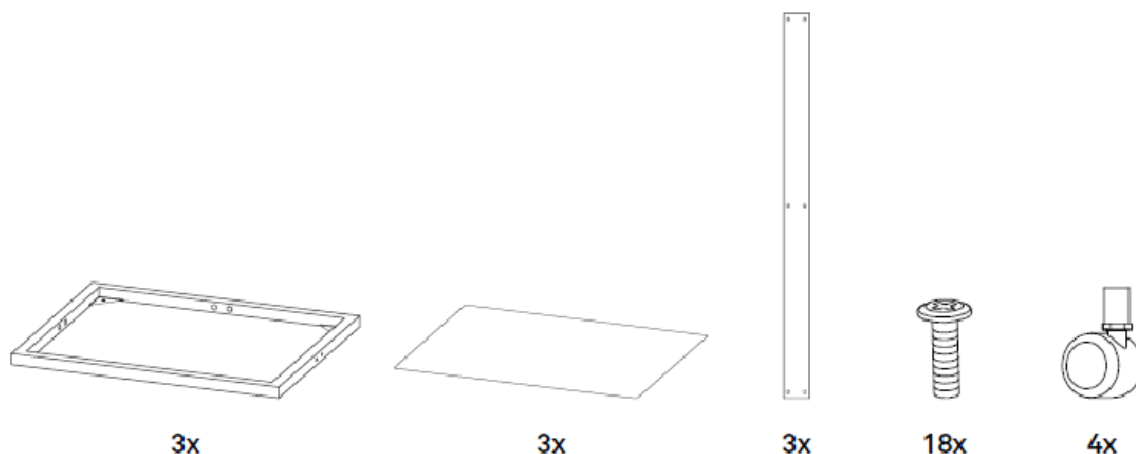

ZAWARTOŚĆ OPAKOWANIA:

MONTAŻ: