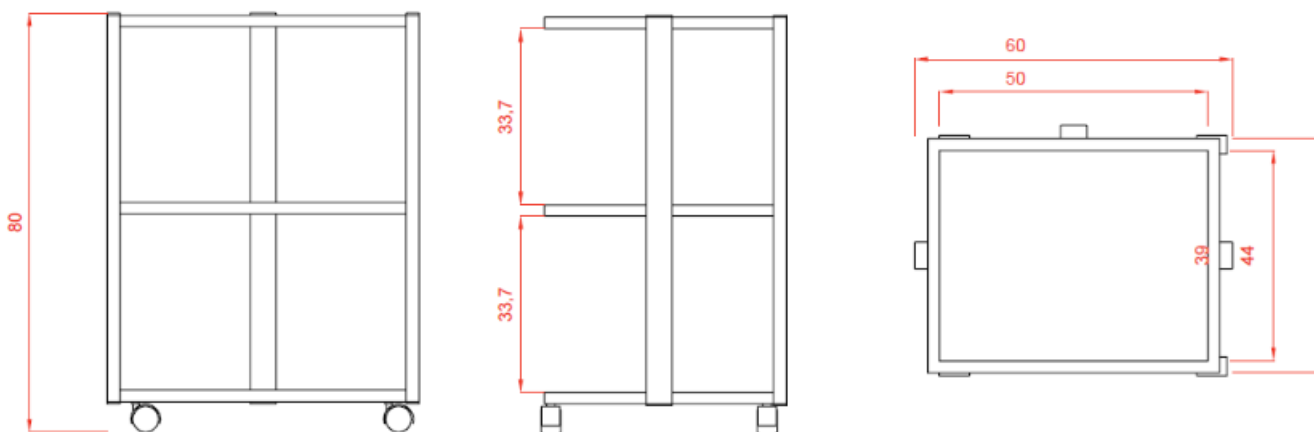

WŁAŚCIWOŚCI:

Kolor: biały

Materiał: aluminium, szkło

Wymiary produktu: 60 x 46,5 x 80,5 cm

Waga produktu: 16 kg

Wymiary opakowania: 76 x 45,5 x 15 cm

Waga opakowania: 18,5 kg

Nośność: 15 kg/półka