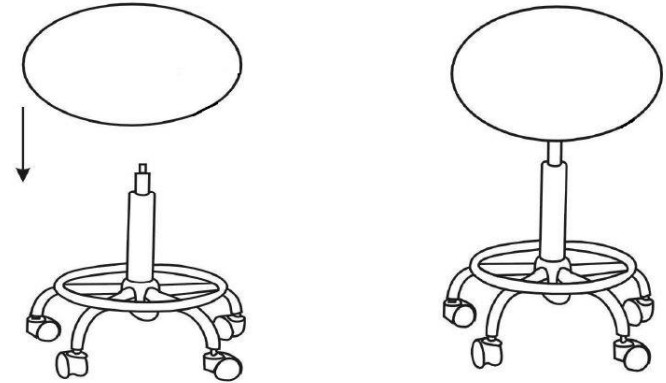

illustrative image

Never stand on the tabouret.

The tabouret is for one person only.

Observe the maximal weight capacity of the tabouret.

In case of failure tabouret inform us or fix the tabouret always leave to the experts.