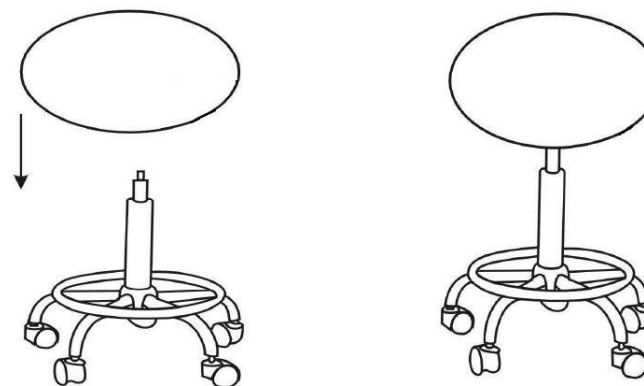

ilustrační obrázek

Na taburet nikdy nestoupejte.

Taburet je určen vždy jen pro jednu osobu.

Dodržujte max. nosnost taburetu.

V případě poruchy taburetu nás informujte nebo opravu taburetu vždy ponechte na odborníkovi.