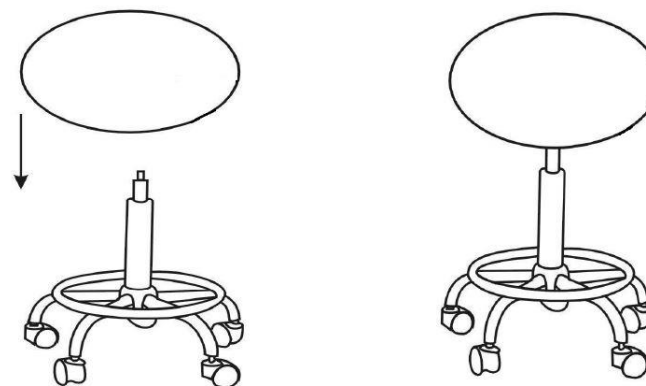

Všeobecné upozornenie a montáž:

Pred zostavením taburetu si pozorne prečítajte nasledujúce inštrukcie.

Produkt opatrne vyberte z obalu a rozložte ho na rovnej zemi.

Jednotlivé diely vyberte z balenia a skontrolujte, že žiadny diel nechýba ani nie je nejako poškodený, ak áno, tak nás okamžite kontaktujte, ak bude taburet zostavený z chybných dielov, hrozí poškodenie, na ktoré nemožno uplatniť záruku.

Taburet zostavte podľa nižšie uvedeného nákresu.