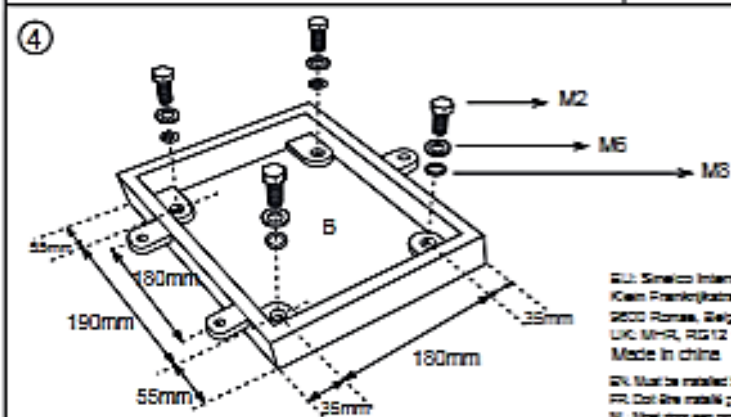

SIBEL^o
FURNITURE
INTERCALARIO

		QTY			QTY
A		1	B		1
M1		3	M5		3
M2		4	M6		4
M3		4	M7		3
M4		1	M8		4

SIBI Sirelco International Bvba,
Koen Frankrijktstraat 37,
3600 Romee, Belgium
UK: MHR, RG12 1YD, UK
Made in china

EN: Must be installed by a professional plumber
FR: Doit être installé par un plombier professionnel
NL: Moet door een professioneel loodgieter worden geïnstalleerd
DE: Muss von einem professionellen Installateur installiert werden
IT: Deve essere installato da un idraulico professionista
ES: Debe ser instalado por un plomero profesional
PT: Deve ser instalado por um encanador profissional
PL: Musz być zainstalowany przez profesjonalnego hydraulika
DA: Skal installeres af en professionel tilknyttelager