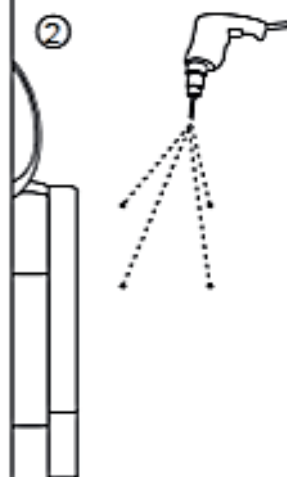

SIBEL^o
FURNITURE
INTERCALARIO

		QTY			QTY
A		1	B		1
M1		3	M5		3
M2		4	M6		4
M3		4	M7		3
M4		1	M8		4

SIBI Sirelco International Bvba,
Koen Frankrijktstraat 37,
3600 Romee, Belgium
UK: MHR, RG12 1YD, UK
Made in china

EN: Must be installed by a professional plumber
FR: Doit être installé par un plombier professionnel
NL: Moet door een professioneel loodgieter worden geïnstalleerd
DE: Muss von einem professionellen Installateur installiert werden
IT: Deve essere installato da un idraulico professionista
ES: Debe ser instalado por un plomero profesional
PT: Deve ser instalado por um encanador profissional
PL: Musz być zainstalowany przez profesjonalnego hydraulika
DA: Skal installeres af en professionel tilknyttelager