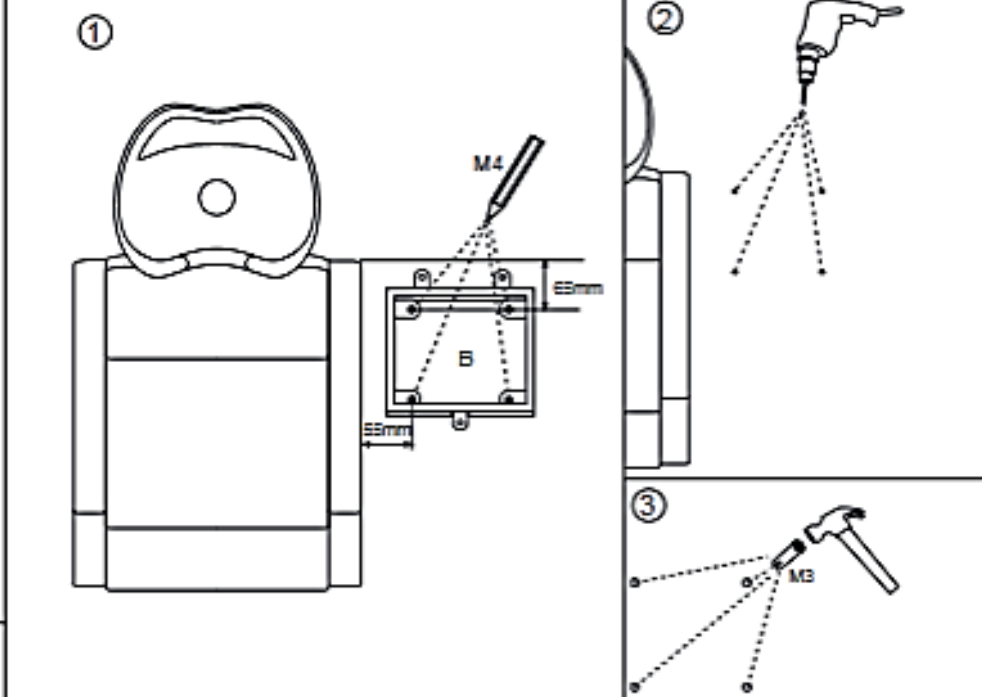

SIBEL⁰
FURNITURE
INTERCALARIO

	QTY		QTY		
A	1	B	1		
M1	6 X 16	3	M5	∅6	3
M2	8 X 20	4	M6	∅8	4
M3		4	M7	∅6	3
M4		1	M8	∅8	4