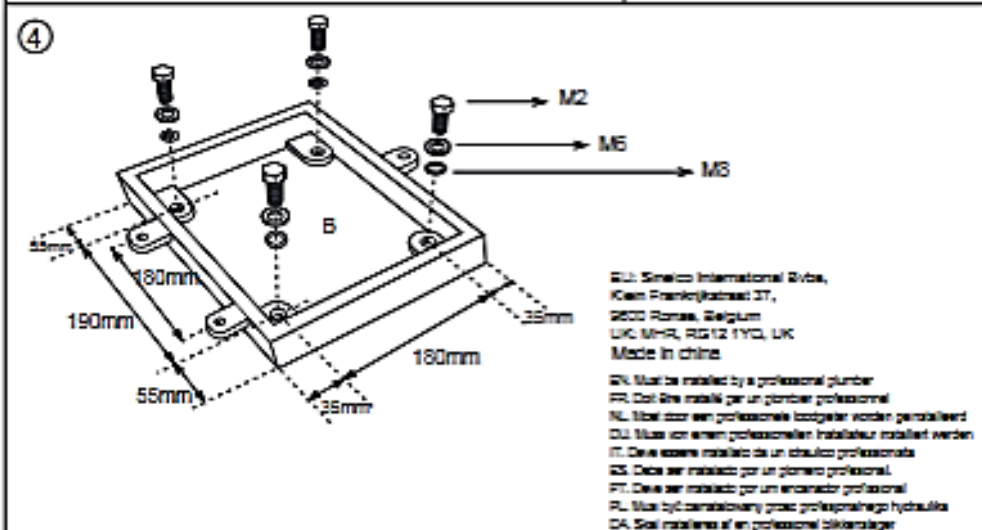

VLASTNOSTI:

Materiál: černé dřevo, nerezová ocel

Výška: 63 cm

Spodní šířka: 30 cm

Horní šířka: 35 cm

Hloubka: 25 cm

UPOZORNĚNÍ:

Stolek byl navržen tak, aby efektivně vykonával svou funkci. Neměl by být používán pro jiné účely.
K čištění kadeřnického stolku nepoužívejte drátěnky nerezové oceli nebo podobné pomůcky.

SIBEL⁰
FURNITURE
INTERCALARIO

	QTY		QTY		
A	1	B	1		
M1	6 X 16	3	M5	∅6	3
M2	8 X 20	4	M6	∅8	4
M3		4	M7	∅6	3
M4		1	M8	∅8	4

Profesionálny kadernický odkladací stolík Sibel Intercalario

Model: 0190500

Ďakujeme Vám za Váš nákup. Aby ste sa tovarom mohli byť čo najviac a čo najdlhšie spokojní, dodržujte nasledujúce pokyny. Pred používaním si pozorne prečítajte tento návod a uschovajte ho pre možnosti neskoršieho nahliadnutie. V prípade zlé alebo nedovolennej manipulácie dodávateľ nezodpovedá za možné spôsobené škody.

VLASTNOSTI:

Materiál: čierne drevo, nerezová oceľ

Výška: 63 cm

Spodná šírka: 30 cm

Horná šírka: 35 cm

Hĺbka: 25 cm

UPOZORNENIE

Stolík bol navrhnutý tak, aby efektívne vykonával svoju funkciu. Nemal by byť používaný na iné účely.