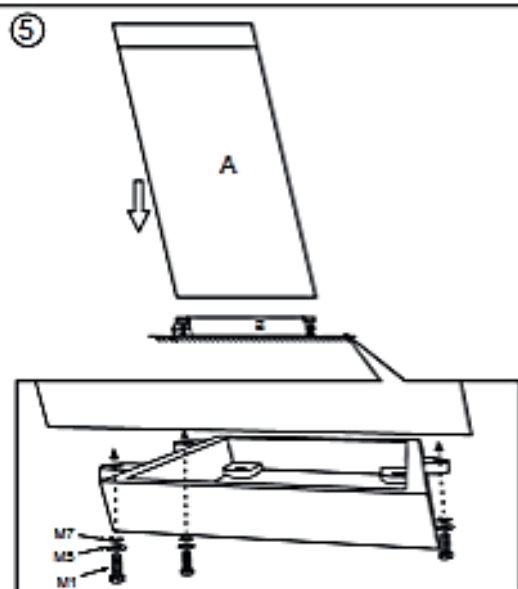

SIBEL^o
FURNITURE
INTERCALARIO

		QTY			QTY
A		1	B		1
M1		3	M5		3
M2		4	M6		4
M3		4	M7		3
M4		1	M8		4

SIBI Sirelco International Bvba,
Koen Frankrijktstraat 37,
3600 Romee, Belgium
UK: MHR, RG12 1YD, UK
Made in china

EN: Must be installed by a professional plumber
FR: Doit être installé par un plombier professionnel
NL: Moet door een professioneel loodgieter worden geïnstalleerd
DE: Muss von einem professionellen Installateur installiert werden
IT: Deve essere installato da un idraulico professionista
ES: Debe ser instalado por un plomero profesional
PT: Deve ser instalado por um encanador profissional
PL: Musz być zainstalowany przez profesjonalnego hydraulika
DA: Skal installeres af en professionel tilknyttelager