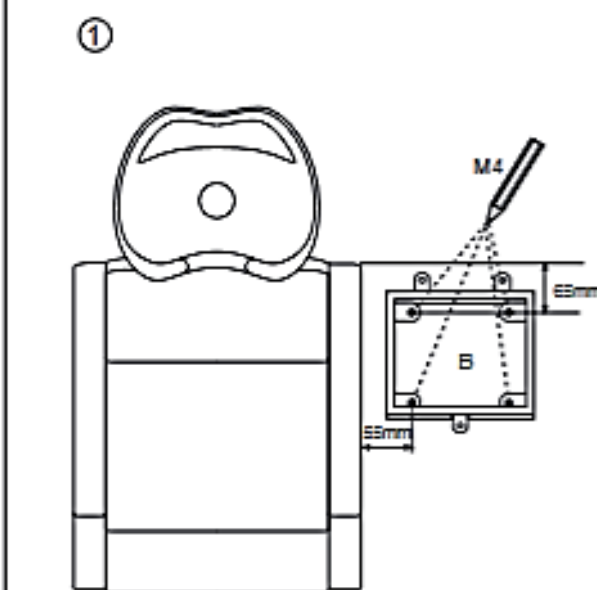

SIBEL^o
FURNITURE
INTERCALARIO

		QTY			QTY
A		1	B		1
M1		3	M5		3
M2		4	M6		4
M3		4	M7		3
M4		1	M8		4

SIBI Sirelco International Bvba,
Koen Frankrijktstraat 37,
3600 Romee, Belgium
UK: MHR, RG12 1YD, UK
Made in china

EN: Must be installed by a professional plumber
FR: Doit être installé par un plombier professionnel
NL: Moet door een professioneel loodgieter worden geïnstalleerd
DE: Muss von einem professionellen Installateur installiert werden
IT: Deve essere installato da un idraulico professionista
ES: Debe ser instalado por un plomero profesional
PT: Deve ser instalado por um encanador profissional
PL: Musz być zainstalowany przez profesjonalnego hydraulika
DA: Skal installeres af en professionel tilknyttelager