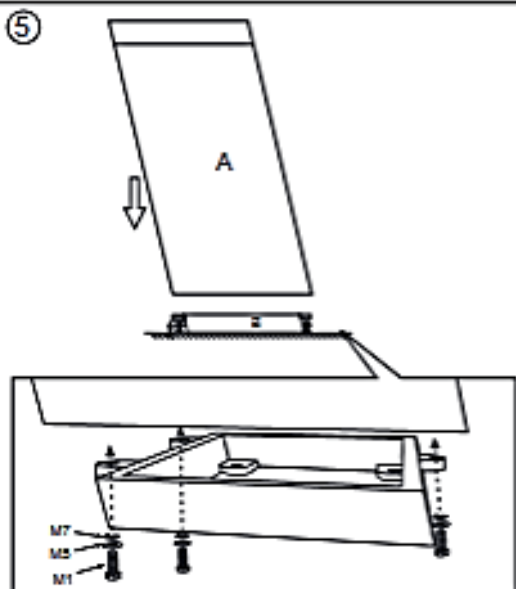

VLASTNOSTI:

Materiál: černé dřevo, nerezová ocel

Výška: 63 cm

Spodní šířka: 30 cm

Horní šířka: 35 cm

Hloubka: 25 cm

UPOZORNĚNÍ:

Stolek byl navržen tak, aby efektivně vykonával svou funkci. Neměl by být používán pro jiné účely.
K čištění kadeřnického stolku nepoužívejte drátěnky nerezové oceli nebo podobné pomůcky.

SIBEL⁰
FURNITURE
INTERCALARIO

	QTY		QTY		
A	1	B	1		
M1	6 X 16	3	M5	∅6	3
M2	8 X 20	4	M6	∅8	4
M3		4	M7	∅6	3
M4		1	M8	∅8	4

Profesionálny kadernický odkladací stolík Sibel Intercalario

Model: 0190500

Ďakujeme Vám za Váš nákup. Aby ste sa tovarom mohli byť čo najviac a čo najdlhšie spokojní, dodržujte nasledujúce pokyny. Pred používaním si pozorne prečítajte tento návod a uschovajte ho pre možnosti neskoršieho nahliadnutie. V prípade zlé alebo nedovolennej manipulácie dodávateľ nezodpovedá za možné spôsobené škody.

VLASTNOSTI:

Materiál: čierne drevo, nerezová oceľ

Výška: 63 cm

Spodná šírka: 30 cm

Horná šírka: 35 cm

Hĺbka: 25 cm

UPOZORNENIE

Stolík bol navrhnutý tak, aby efektívne vykonával svoju funkciu. Nemal by byť používaný na iné účely.