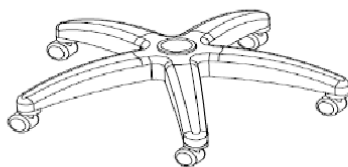

Zawartość opakowania:

1x

1x