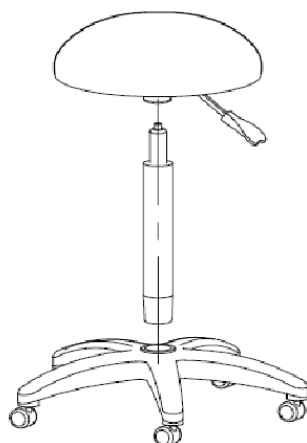

### Dane techniczne:

**Regulowana wysokość siedziska:** 53–73 cm

**Średnica siedziska:** 34,5 cm

**Wysokość siedziska:** 7 cm

**Waga produktu:** 4 kg

**Wymiary opakowania:** 48 x 22 x 48 cm

**Waga opakowania:** 5 kg

**Średnica chromowanej podstawy:** 46 cm

**Wysokość chromowanej podstawy:** 13 cm

**Nośność:** 100 kg

## Zawartość opakowania:

1x

1x

1x

## Montaż:

1. Włóż siłownik do dolnej części 5 ramiennej podstawy.
2. Siedzisko należy umieścić na siłowniku. Siłownik powinien być mocno osadzony w otworze w dolnej części siedziska, tak aby się nie ruszał.