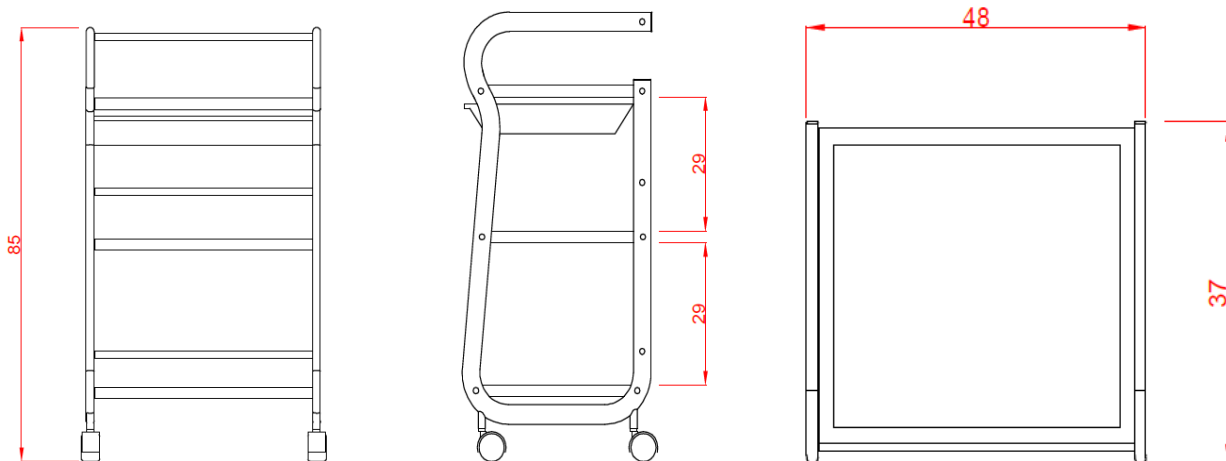

Technické parametry:

Barva: bílá

Materiál: konstrukce – kov, police – plast

Hmotnost produktu: 6,5 kg

Rozměry balení: 85 x 37 x 16,5 cm

Hmotnost balení: 6,9 ks

Rozměry výrobku: 48 x 37 x 85 cm

Montáž:

Technické parametre:

Farba: biela

Materiál: konštrukcie – kov, police – plast

Hmotnosť produktu: 6,5 kg

Rozmery balenia: 85 x 37 x 16,5 cm

Hmotnosť balenia: 6,9 ks

Rozmery výrobku: 48 x 37 x 85 cm

Montáž:

Technical parameters:

Color: white

Material: construction – metal, shelves – plastic

Net weight: 6,5 kg

Packing size: 85 x 37 x 16,5 cm

Gross weight: 6,9 ks

Product size: 48 x 37 x 85 cm

Assembly: