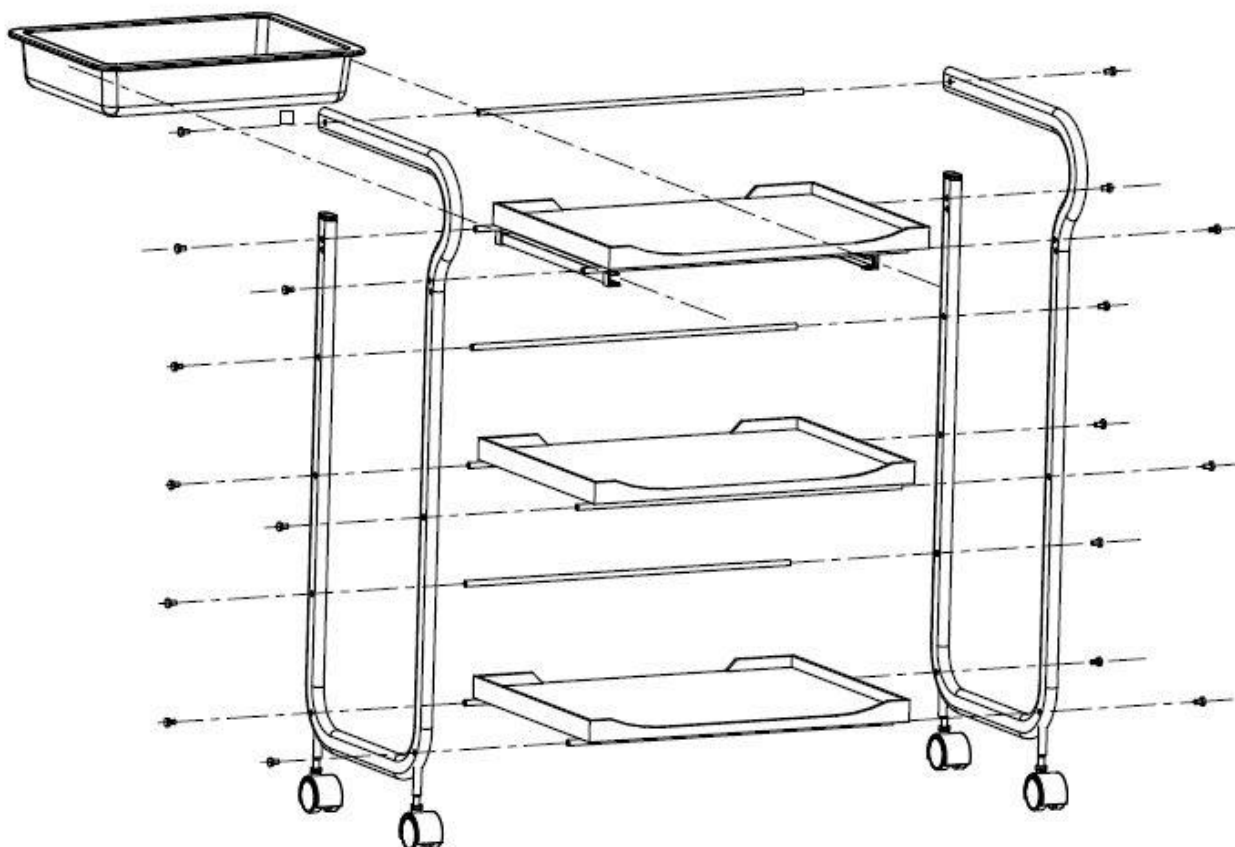

Technické parametry:

Barva: bílá

Materiál: konstrukce – kov, police – plast

Hmotnost produktu: 6,5 kg

Rozměry balení: 85 x 37 x 16,5 cm

Hmotnost balení: 6,9 ks

Rozměry výrobku: 48 x 37 x 85 cm

Montáž:

Technické parametre:

Farba: biela

Materiál: konštrukcie – kov, police – plast

Hmotnosť produktu: 6,5 kg

Rozmery balenia: 85 x 37 x 16,5 cm

Hmotnosť balenia: 6,9 ks

Rozmery výrobku: 48 x 37 x 85 cm

Montáž:

Technical parameters:

Color: white

Material: construction – metal, shelves – plastic

Net weight: 6,5 kg

Packing size: 85 x 37 x 16,5 cm

Gross weight: 6,9 ks

Product size: 48 x 37 x 85 cm

Assembly: