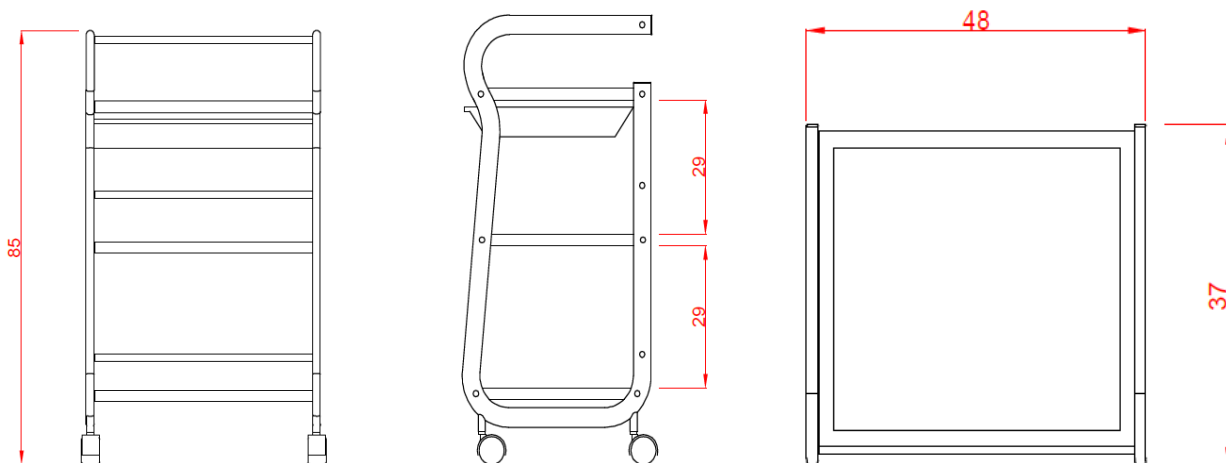

Technické parametry:

Barva: bílá

Materiál: konstrukce – kov, police – plast

Hmotnost produktu: 6,5 kg

Rozměry balení: 85 x 37 x 16,5 cm

Hmotnost balení: 6,9 ks

Rozměry výrobku: 48 x 37 x 85 cm

Montáž:

Technické parametre:

Farba: biela

Materiál: konštrukcie – kov, police – plast

Hmotnosť produktu: 6,5 kg

Rozmery balenia: 85 x 37 x 16,5 cm

Hmotnosť balenia: 6,9 ks

Rozmery výrobku: 48 x 37 x 85 cm

Montáž:

Technical parameters:

Color: white

Material: construction – metal, shelves – plastic

Net weight: 6,5 kg

Packing size: 85 x 37 x 16,5 cm

Gross weight: 6,9 ks

Product size: 48 x 37 x 85 cm

Assembly: