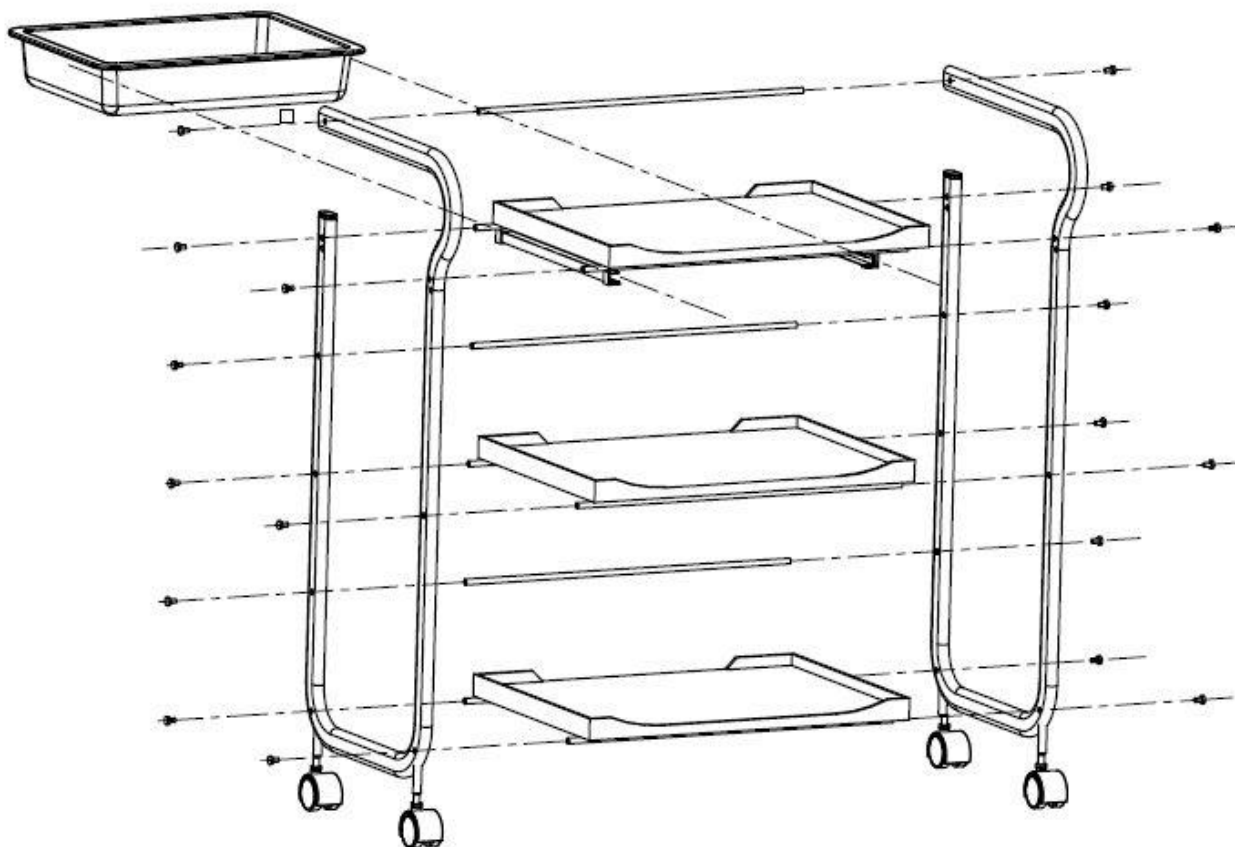

Technické parametre:

Farba: biela

Materiál: konštrukcie – kov, police – plast

Hmotnosť produktu: 6,5 kg

Rozmery balenia: 85 x 37 x 16,5 cm

Hmotnosť balenia: 6,9 ks

Rozmery výrobku: 48 x 37 x 85 cm

Montáž: