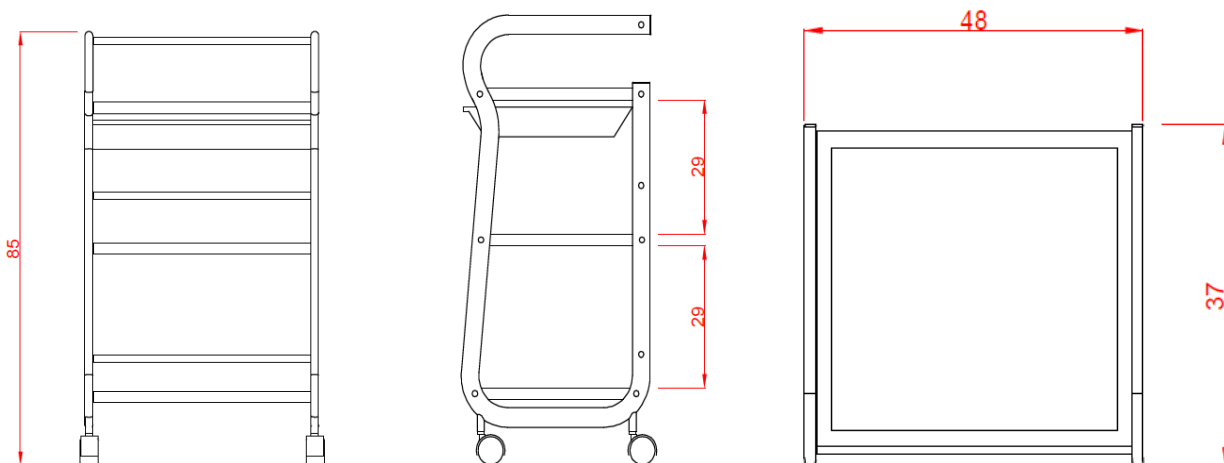

Technické parametre:

Farba: biela

Materiál: konštrukcie – kov, police – plast

Hmotnosť produktu: 6,5 kg

Rozmery balenia: 85 x 37 x 16,5 cm

Hmotnosť balenia: 6,9 ks

Rozmery výrobku: 48 x 37 x 85 cm

Montáž:

Technical parameters:

Color: white

Material: construction – metal, shelves – plastic

Net weight: 6,5 kg

Packing size: 85 x 37 x 16,5 cm

Gross weight: 6,9 ks

Product size: 48 x 37 x 85 cm

Assembly: