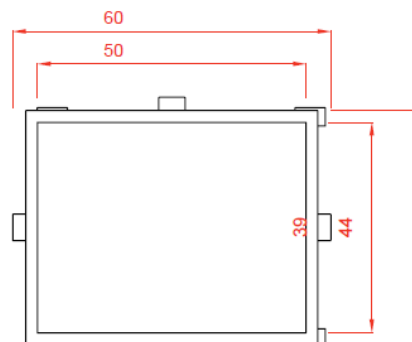

Technické parametry:

Barva: bílá

Materiál: hliník

Hmotnost produktu: 16 kg

Rozměry výrobku: 59 x 45 x 80 cm

Rozměry balení: 76 x 45,5 x 15 cm

Hmotnost balení: 18,5 ks

Obsah balení:

Montáž:

1. Umístěte zadní a boční sloupky, které se připojí k jednomu z kovových rámců, pomocí 6 šroubů. Doporučujeme začít od horní police.
2. Proveďte stejnou operaci u zbývajících dvou kovových rámců.

Technické parametre:

Farba: biela

Materiál: hliník

Hmotnosť produktu: 16 kg

Rozmery výrobku: 59 x 45 x 80 cm

Rozmery balenia: 76 x 45,5 x 15 cm

Hmotnosť balenia: 18,5 kg

Obsah balení:

Technical parameters:

Color: white

Material: aluminium

Net weight: 116 kg

Product size: 59 x 45 x 80 cm

Packing size: 76 x 45,5 x 15 cm

Gross weight: 18,5 kg

Package contents: