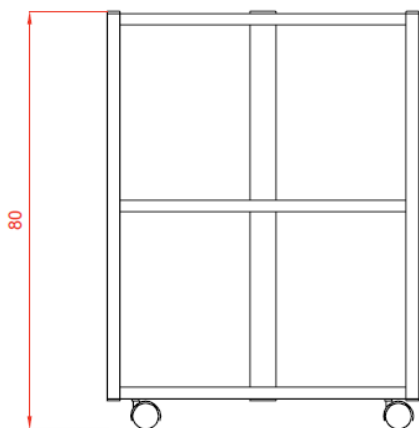

Technické parametry:

Barva: bílá

Materiál: hliník

Hmotnost produktu: 16 kg

Rozměry výrobku: 59 x 45 x 80 cm

Rozměry balení: 76 x 45,5 x 15 cm

Hmotnost balení: 18,5 ks

Obsah balení:

Montáž:

1. Umístěte zadní a boční sloupky, které se připojí k jednomu z kovových rámců, pomocí 6 šroubů. Doporučujeme začít od horní police.
2. Proveďte stejnou operaci u zbývajících dvou kovových rámců.

Technické parametre:

Farba: biela

Materiál: hliník

Hmotnosť produktu: 16 kg

Rozmery výrobku: 59 x 45 x 80 cm

Rozmery balenia: 76 x 45,5 x 15 cm

Hmotnosť balenia: 18,5 kg

Obsah balení:

Technical parameters:

Color: white

Material: aluminium

Net weight: 116 kg

Product size: 59 x 45 x 80 cm

Packing size: 76 x 45,5 x 15 cm

Gross weight: 18,5 kg

Package contents: