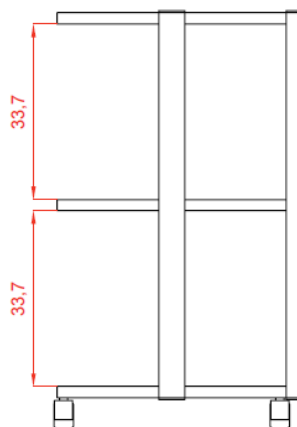

Technické parametry:

Barva: bílá

Materiál: hliník

Hmotnost produktu: 16 kg

Rozměry výrobku: 59 x 45 x 80 cm

Rozměry balení: 76 x 45,5 x 15 cm

Hmotnost balení: 18,5 ks

Obsah balení:

Montáž:

1. Umístěte zadní a boční sloupky, které se připojí k jednomu z kovových rámců, pomocí 6 šroubů. Doporučujeme začít od horní police.
2. Proveďte stejnou operaci u zbývajících dvou kovových rámců.

Technické parametre:

Farba: biela

Materiál: hliník

Hmotnosť produktu: 16 kg

Rozmery výrobku: 59 x 45 x 80 cm

Rozmery balenia: 76 x 45,5 x 15 cm

Hmotnosť balenia: 18,5 kg

Obsah balení:

Technical parameters:

Color: white

Material: aluminium

Net weight: 116 kg

Product size: 59 x 45 x 80 cm

Packing size: 76 x 45,5 x 15 cm

Gross weight: 18,5 kg

Package contents: