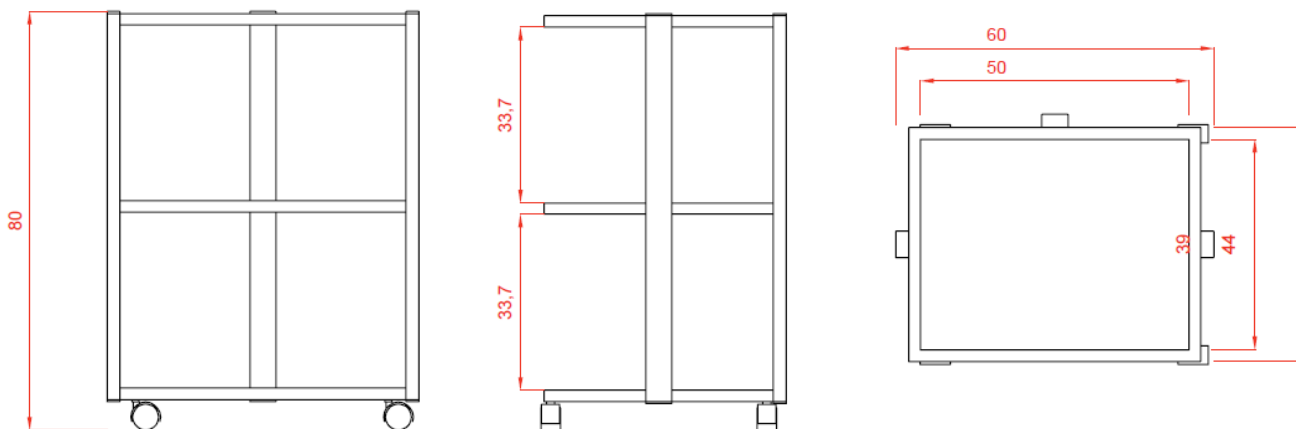

Technické parametry:

Barva: bílá

Materiál: hliník

Hmotnost produktu: 16 kg

Rozměry výrobku: 59 x 45 x 80 cm

Rozměry balení: 76 x 45,5 x 15 cm

Hmotnost balení: 18,5 ks

Obsah balení:

Technické parametre:

Farba: biela

Materiál: hliník

Hmotnosť produktu: 16 kg

Rozmery výrobku: 59 x 45 x 80 cm

Rozmery balenia: 76 x 45,5 x 15 cm

Hmotnosť balenia: 18,5 kg

Obsah balení:

Technical parameters:

Color: white

Material: aluminium

Net weight: 116 kg

Product size: 59 x 45 x 80 cm

Packing size: 76 x 45,5 x 15 cm

Gross weight: 18,5 kg

Package contents: