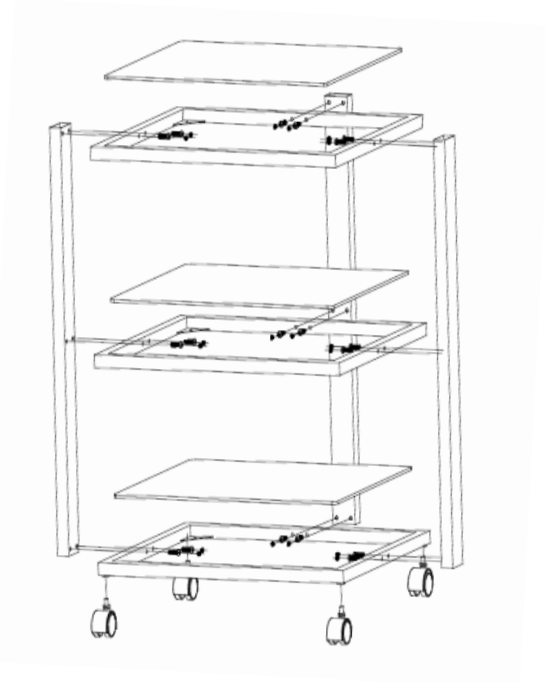

Upozornenie:

Vozík bol navrhnutý tak, aby efektívne vykonával svoju funkciu. Nemal by byť používaný na iné účely. Na čistenie kozmetického vozíku nepoužívajte drôtenky nerezovej ocele alebo podobné pomôcky.

Údržba:

Nevystavujte výrobok slnečnému svetlu

Na čistenie laminátových povrchov použite vodu a neutrálne mydlo alebo mäkkú handričku.

Na čistenie lakovaných povrchov použite vodu a neutrálne mydlo alebo mäkkú handričku.