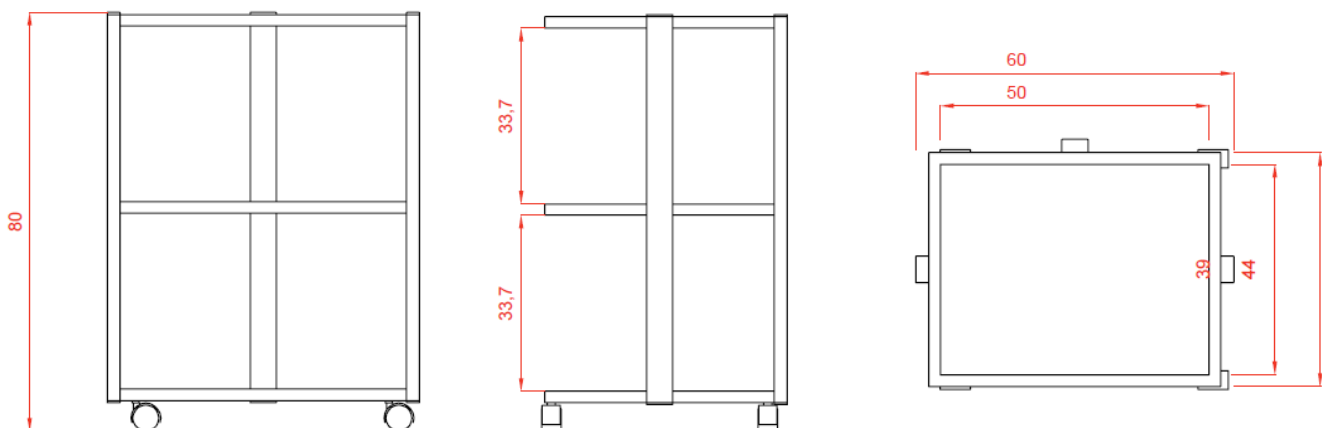

Technické parametre:

Farba: biela

Materiál: hliník

Hmotnosť produktu: 16 kg

Rozmery výrobku: 59 x 45 x 80 cm

Rozmery balenia: 76 x 45,5 x 15 cm

Hmotnosť balenia: 18,5 kg

Obsah balení:

Technical parameters:

Color: white

Material: aluminium

Net weight: 116 kg

Product size: 59 x 45 x 80 cm

Packing size: 76 x 45,5 x 15 cm

Gross weight: 18,5 kg

Package contents: