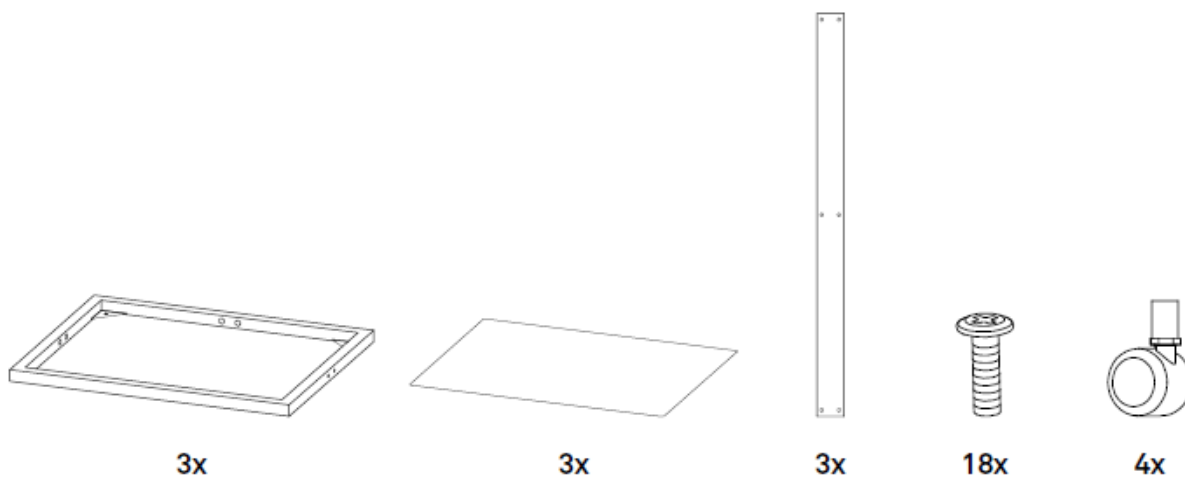

Technické parametre:

Farba: biela

Materiál: hliník

Hmotnosť produktu: 16 kg

Rozmery výrobku: 59 x 45 x 80 cm

Rozmery balenia: 76 x 45,5 x 15 cm

Hmotnosť balenia: 18,5 kg

Obsah balení:

Technical parameters:

Color: white

Material: aluminium

Net weight: 116 kg

Product size: 59 x 45 x 80 cm

Packing size: 76 x 45,5 x 15 cm

Gross weight: 18,5 kg

Package contents: