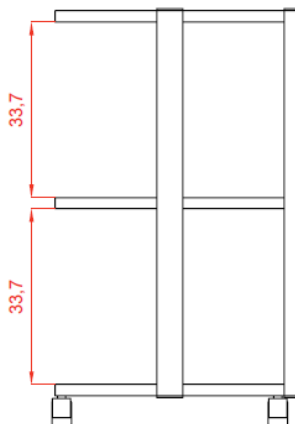

Technické parametry:

Barva: bílá

Materiál: hliník

Hmotnost produktu: 16 kg

Rozměry výrobku: 59 x 45 x 80 cm

Rozměry balení: 76 x 45,5 x 15 cm

Hmotnost balení: 18,5 ks

Obsah balení:

Montáž:

1. Umístěte zadní a boční sloupky, které se připojí k jednomu z kovových rámců, pomocí 6 šroubů. Doporučujeme začít od horní police.
2. Proveďte stejnou operaci u zbývajících dvou kovových rámců.

Technické parametre:

Farba: biela

Materiál: hliník

Hmotnosť produktu: 16 kg

Rozmery výrobku: 59 x 45 x 80 cm

Rozmery balenia: 76 x 45,5 x 15 cm

Hmotnosť balenia: 18,5 kg

Obsah balení:

Technical parameters:

Color: white

Material: aluminium

Net weight: 116 kg

Product size: 59 x 45 x 80 cm

Packing size: 76 x 45,5 x 15 cm

Gross weight: 18,5 kg

Package contents: