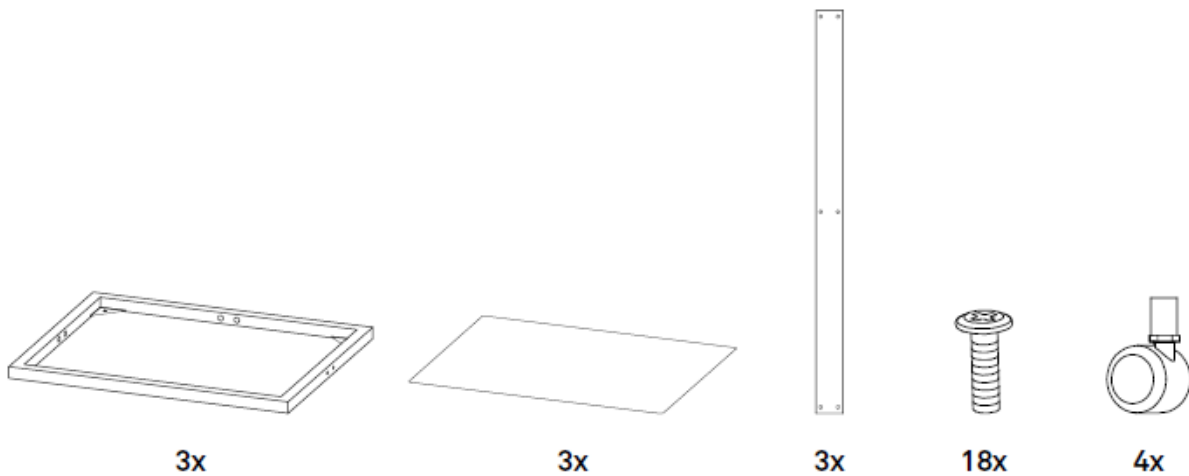

Technické parametre:

Farba: biela

Materiál: hliník

Hmotnosť produktu: 16 kg

Rozmery výrobku: 59 x 45 x 80 cm

Rozmery balenia: 76 x 45,5 x 15 cm

Hmotnosť balenia: 18,5 kg

Obsah balení:

Technical parameters:

Color: white

Material: aluminium

Net weight: 116 kg

Product size: 59 x 45 x 80 cm

Packing size: 76 x 45,5 x 15 cm

Gross weight: 18,5 kg

Package contents: