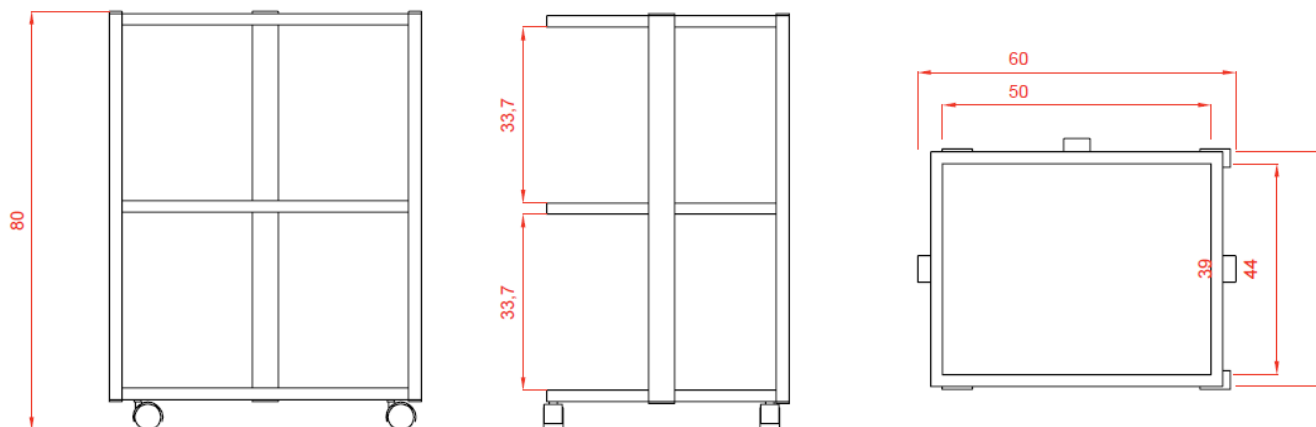

Technické parametre:

Farba: biela

Materiál: hliník

Hmotnosť produktu: 16 kg

Rozmery výrobku: 59 x 45 x 80 cm

Rozmery balenia: 76 x 45,5 x 15 cm

Hmotnosť balenia: 18,5 kg

Obsah balení:

Technical parameters:

Color: white

Material: aluminium

Net weight: 116 kg

Product size: 59 x 45 x 80 cm

Packing size: 76 x 45,5 x 15 cm

Gross weight: 18,5 kg

Package contents: