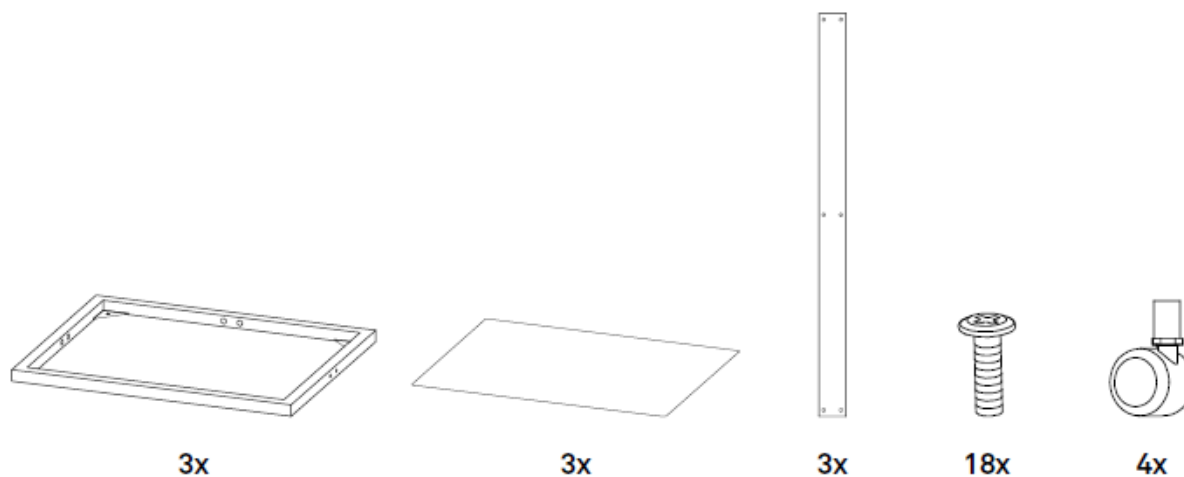

Technické parametry:

Barva: bílá

Materiál: hliník

Hmotnost produktu: 16 kg

Rozměry výrobku: 59 x 45 x 80 cm

Rozměry balení: 76 x 45,5 x 15 cm

Hmotnost balení: 18,5 ks

Obsah balení:

Montáž:

1. Umístěte zadní a boční sloupky, které se připojí k jednomu z kovových rámců, pomocí 6 šroubů. Doporučujeme začít od horní police.
2. Proveďte stejnou operaci u zbývajících dvou kovových rámců.

Technické parametre:

Farba: biela

Materiál: hliník

Hmotnosť produktu: 16 kg

Rozmery výrobku: 59 x 45 x 80 cm

Rozmery balenia: 76 x 45,5 x 15 cm

Hmotnosť balenia: 18,5 kg

Obsah balení:

Technical parameters:

Color: white

Material: aluminium

Net weight: 116 kg

Product size: 59 x 45 x 80 cm

Packing size: 76 x 45,5 x 15 cm

Gross weight: 18,5 kg

Package contents: