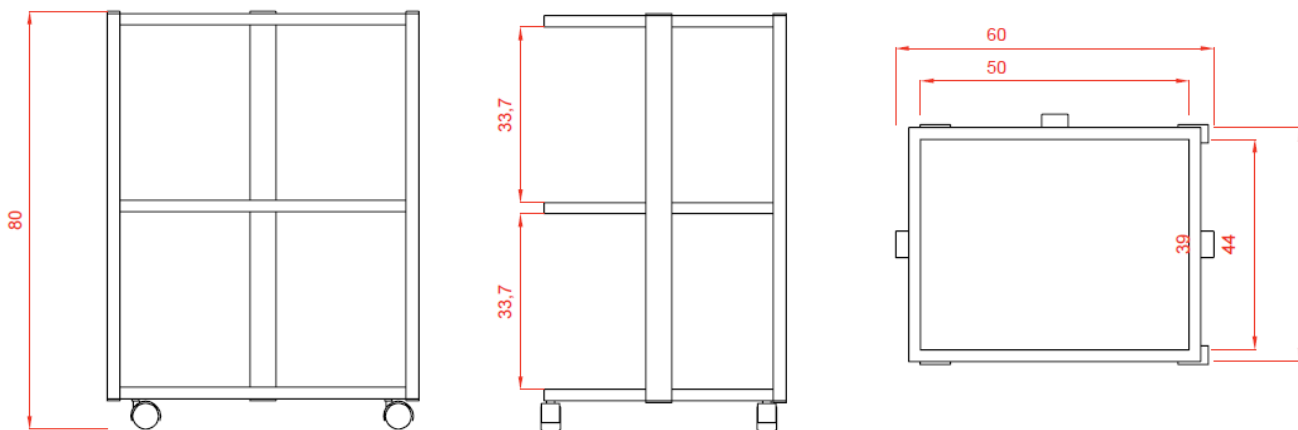

Technické parametry:

Barva: bílá

Materiál: hliník

Hmotnost produktu: 16 kg

Rozměry výrobku: 59 x 45 x 80 cm

Rozměry balení: 76 x 45,5 x 15 cm

Hmotnost balení: 18,5 ks

Obsah balení:

Technické parametre:

Farba: biela

Materiál: hliník

Hmotnosť produktu: 16 kg

Rozmery výrobku: 59 x 45 x 80 cm

Rozmery balenia: 76 x 45,5 x 15 cm

Hmotnosť balenia: 18,5 kg

Obsah balení:

Technical parameters:

Color: white

Material: aluminium

Net weight: 116 kg

Product size: 59 x 45 x 80 cm

Packing size: 76 x 45,5 x 15 cm

Gross weight: 18,5 kg

Package contents: