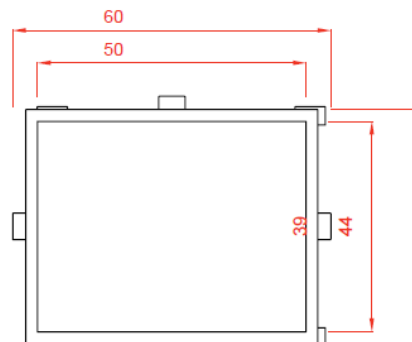

Technické parametry:

Barva: bílá

Materiál: hliník

Hmotnost produktu: 16 kg

Rozměry výrobku: 59 x 45 x 80 cm

Rozměry balení: 76 x 45,5 x 15 cm

Hmotnost balení: 18,5 ks

Obsah balení:

Montáž:

1. Umístěte zadní a boční sloupky, které se připojí k jednomu z kovových rámců, pomocí 6 šroubů. Doporučujeme začít od horní police.
2. Proveďte stejnou operaci u zbývajících dvou kovových rámců.

Technické parametre:

Farba: biela

Materiál: hliník

Hmotnosť produktu: 16 kg

Rozmery výrobku: 59 x 45 x 80 cm

Rozmery balenia: 76 x 45,5 x 15 cm

Hmotnosť balenia: 18,5 kg

Obsah balení:

Technical parameters:

Color: white

Material: aluminium

Net weight: 116 kg

Product size: 59 x 45 x 80 cm

Packing size: 76 x 45,5 x 15 cm

Gross weight: 18,5 kg

Package contents: