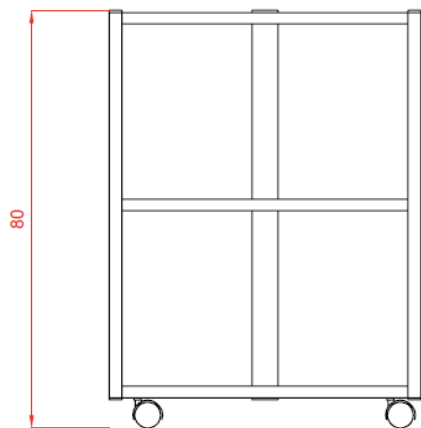

Technické parametry:

Barva: bílá

Materiál: hliník

Hmotnost produktu: 16 kg

Rozměry výrobku: 59 x 45 x 80 cm

Rozměry balení: 76 x 45,5 x 15 cm

Hmotnost balení: 18,5 ks

Obsah balení:

Montáž:

1. Umístěte zadní a boční sloupky, které se připojí k jednomu z kovových rámců, pomocí 6 šroubů. Doporučujeme začít od horní police.
2. Proveďte stejnou operaci u zbývajících dvou kovových rámců.

Technické parametre:

Farba: biela

Materiál: hliník

Hmotnosť produktu: 16 kg

Rozmery výrobku: 59 x 45 x 80 cm

Rozmery balenia: 76 x 45,5 x 15 cm

Hmotnosť balenia: 18,5 kg

Obsah balení:

Technical parameters:

Color: white

Material: aluminium

Net weight: 116 kg

Product size: 59 x 45 x 80 cm

Packing size: 76 x 45,5 x 15 cm

Gross weight: 18,5 kg

Package contents: