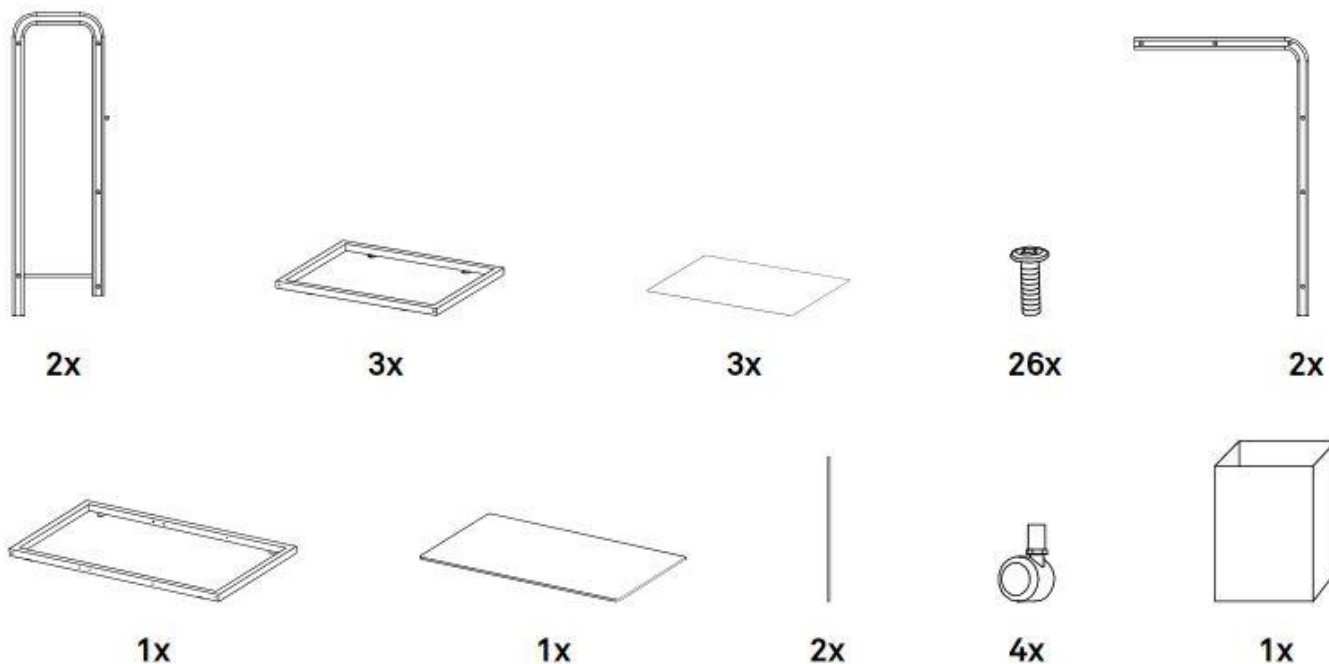

### Technické parametry:

**Barva:** bílá

**Materiál:** hliník

**Hmotnost produktu:** 22 kg

**Rozměry výrobku:** 74 x 44 x 91 cm

**Rozměry balení:** 85 x 53 x 17 cm

**Hmotnost balení:** 26 kg

## **Obsah balení:**

### Technické parametre:

**Farba:** biela

**Materiál:** hliník

**Hmotnosť produktu:** 22 kg

**Rozmery výrobku:** 74 x 44 x 91 cm

**Rozmery balenia:** 85 x 53 x 17 cm

**Hmotnosť balenia:** 26 kg

### **Technical parameters:**

**Color:** white

**Material:** aluminium

**Net weight:** 22 kg

**Product size:** 74 x 44 x 91 cm

**Packing size:** 85 x 53 x 17 cm

**Gross weight:** 26 kg