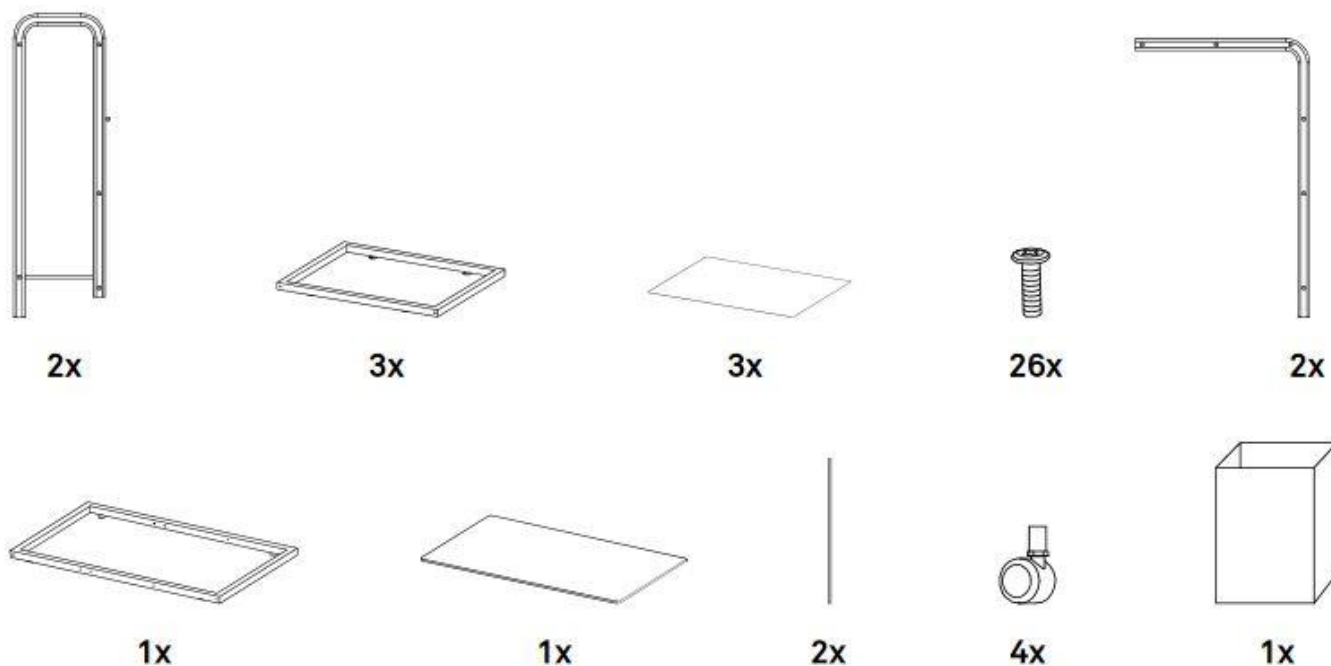

### Technické parametry:

**Barva:** bílá

**Materiál:** hliník

**Hmotnost produktu:** 22 kg

**Rozměry výrobku:** 74 x 44 x 91 cm

**Rozměry balení:** 85 x 53 x 17 cm

**Hmotnost balení:** 26 kg

### Technické parametre:

**Farba:** biela

**Materiál:** hliník

**Hmotnosť produktu:** 22 kg

**Rozmery výrobku:** 74 x 44 x 91 cm

**Rozmery balenia:** 85 x 53 x 17 cm

**Hmotnosť balenia:** 26 kg

## **Obsah balení:**