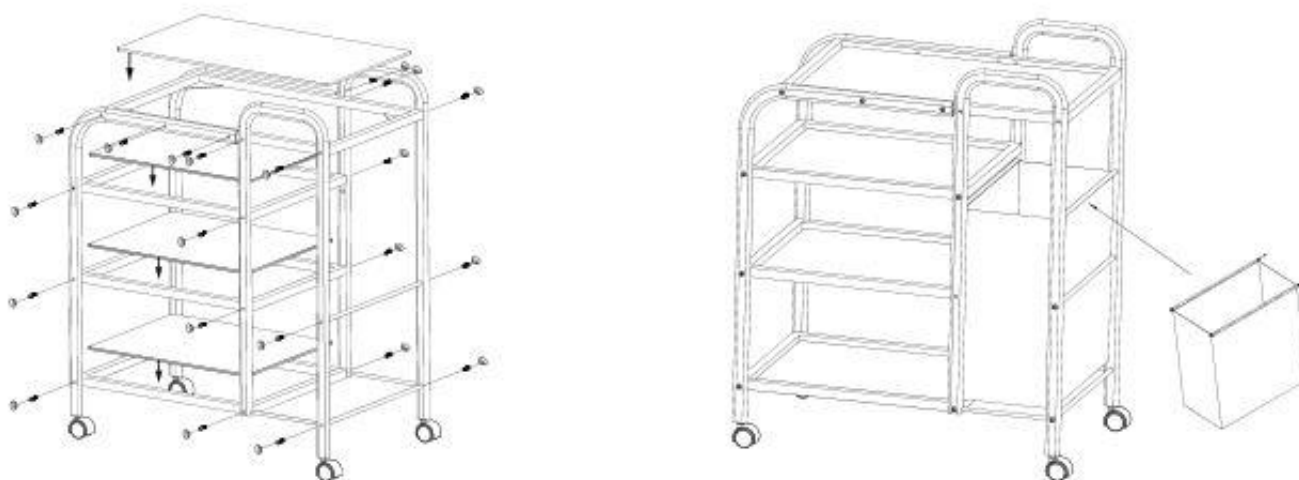

Upozornenie:

Vozík bol navrhnutý tak, aby efektívne vykonával svoju funkciu. Nemal by byť používaný na iné účely. Na čistenie kozmetického vozíku nepoužívajte drôtenky nerezovej ocele alebo podobné pomôcky.

Údržba:

Nevystavujte výrobok slnečnému svetlu

Na čistenie laminátových povrchov použite vodu a neutrálne mydlo alebo mäkkú handričku.

Na čistenie lakovaných povrchov použite vodu a neutrálne mydlo alebo mäkkú handričku.