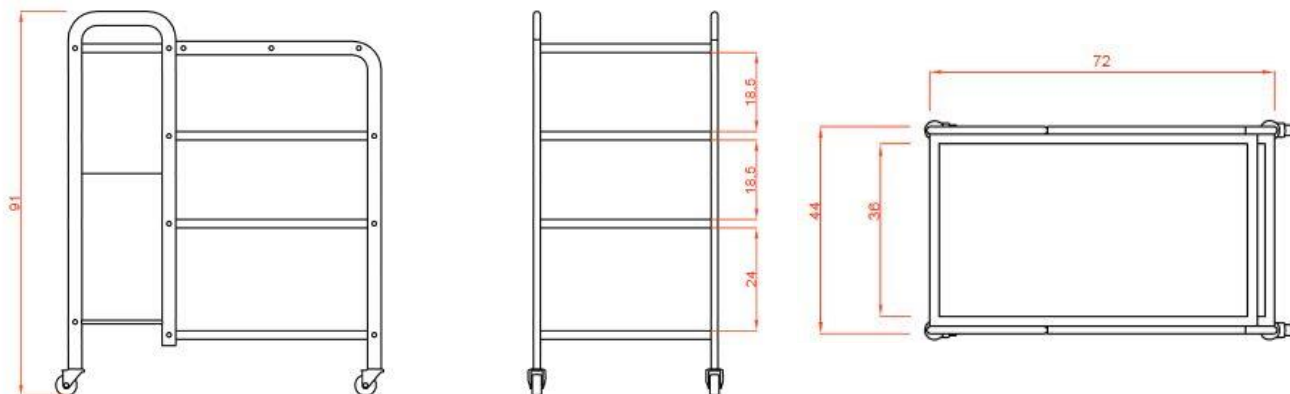

### Technické parametry:

**Barva:** bílá

**Materiál:** hliník

**Hmotnost produktu:** 22 kg

**Rozměry výrobku:** 74 x 44 x 91 cm

**Rozměry balení:** 85 x 53 x 17 cm

**Hmotnost balení:** 26 kg

### Technické parametre:

**Farba:** biela

**Materiál:** hliník

**Hmotnosť produktu:** 22 kg

**Rozmery výrobku:** 74 x 44 x 91 cm

**Rozmery balenia:** 85 x 53 x 17 cm

**Hmotnosť balenia:** 26 kg

### **Technical parameters:**

**Color:** white

**Material:** aluminium

**Net weight:** 22 kg

**Product size:** 74 x 44 x 91 cm

**Packing size:** 85 x 53 x 17 cm

**Gross weight:** 26 kg