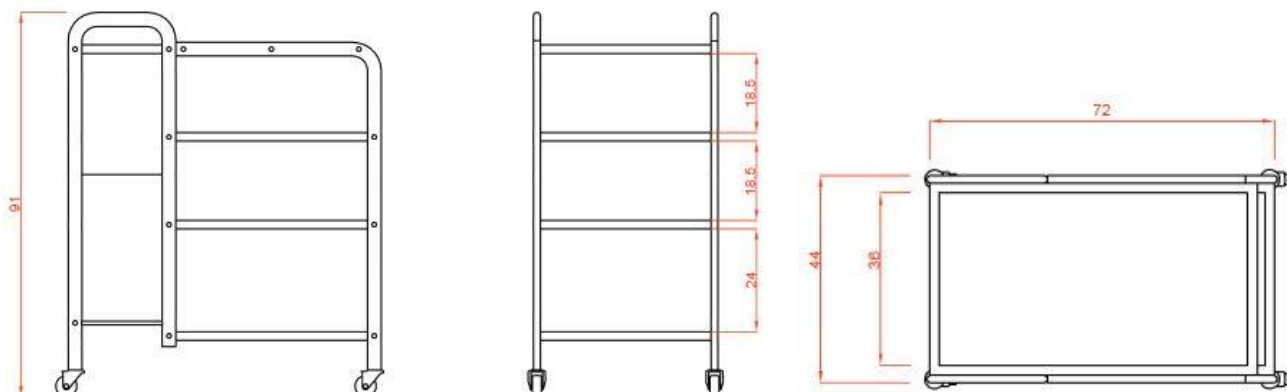

### Technické parametry:

**Barva:** bílá

**Materiál:** hliník

**Hmotnost produktu:** 22 kg

**Rozměry výrobku:** 74 x 44 x 91 cm

**Rozměry balení:** 85 x 53 x 17 cm

**Hmotnost balení:** 26 kg

### Technické parametre:

**Farba:** biela

**Materiál:** hliník

**Hmotnosť produktu:** 22 kg

**Rozmery výrobku:** 74 x 44 x 91 cm

**Rozmery balenia:** 85 x 53 x 17 cm

**Hmotnosť balenia:** 26 kg