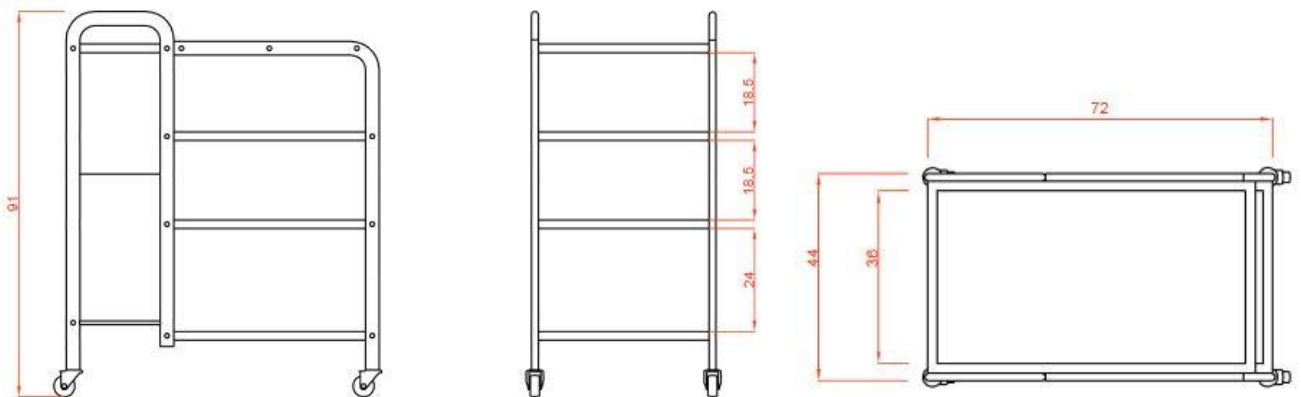

### Technické parametre:

**Farba:** biela

**Materiál:** hliník

**Hmotnosť produktu:** 22 kg

**Rozmery výrobku:** 74 x 44 x 91 cm

**Rozmery balenia:** 85 x 53 x 17 cm

**Hmotnosť balenia:** 26 kg

### **Technical parameters:**

**Color:** white

**Material:** aluminium

**Net weight:** 22 kg

**Product size:** 74 x 44 x 91 cm

**Packing size:** 85 x 53 x 17 cm

**Gross weight:** 26 kg