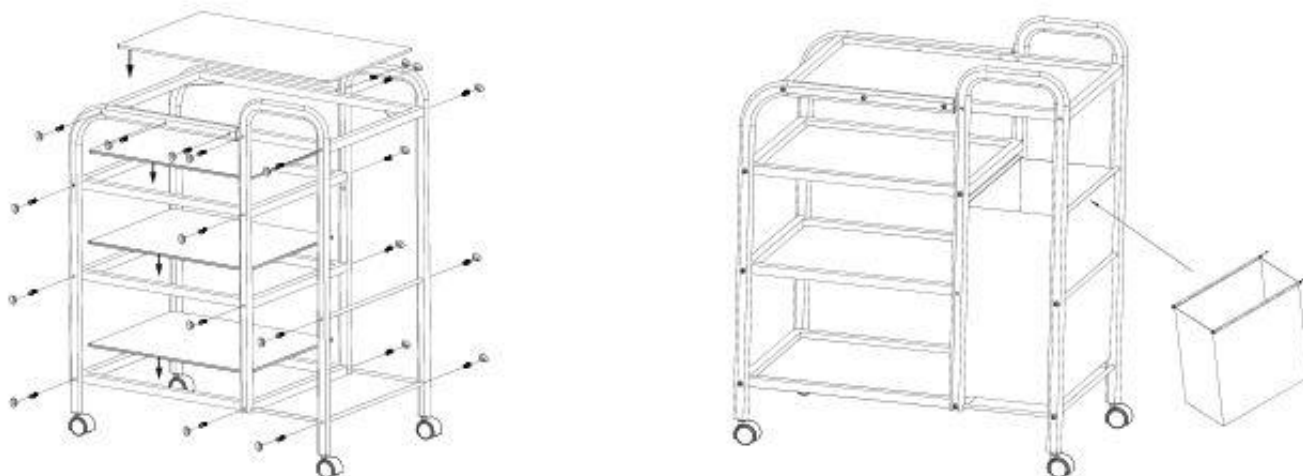

Upozornění:

Vozík byl navržen tak, aby efektivně vykonával svou funkci. Neměl by být používán pro jiné účely.
K čištění kosmetického vozíku nepoužívejte drátěnky nerezové oceli nebo podobné pomůcky.

Údržba:

Nevystavujte výrobek slunečnímu světlu.

K čištění laminátových povrchů použijte vodu a neutrální mýdlo nebo měkký hadřík.

K čištění lakovaných povrchů použijte vodu a neutrální mýdlo nebo měkký hadřík.