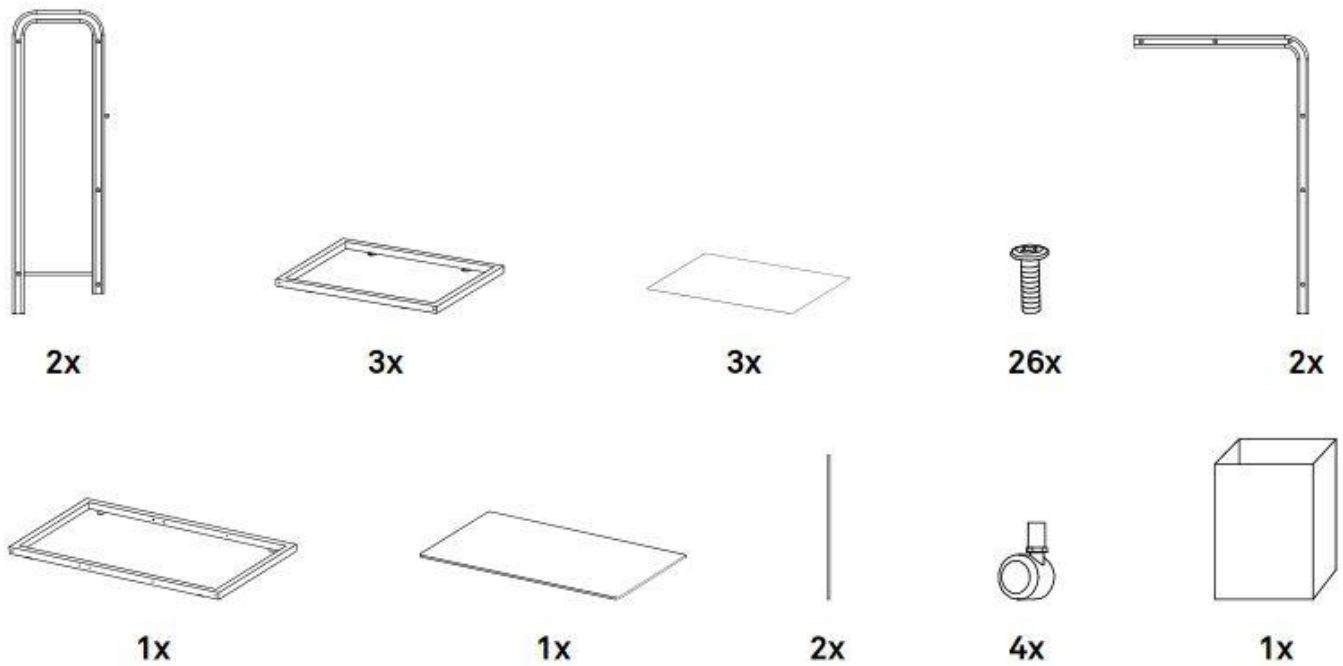

Package contents:

Assembly:

1. Place front and rear brackets, cylindrical bars and metal frames in their position. Fix them with the screws.
2. Place the disposable bag in place.