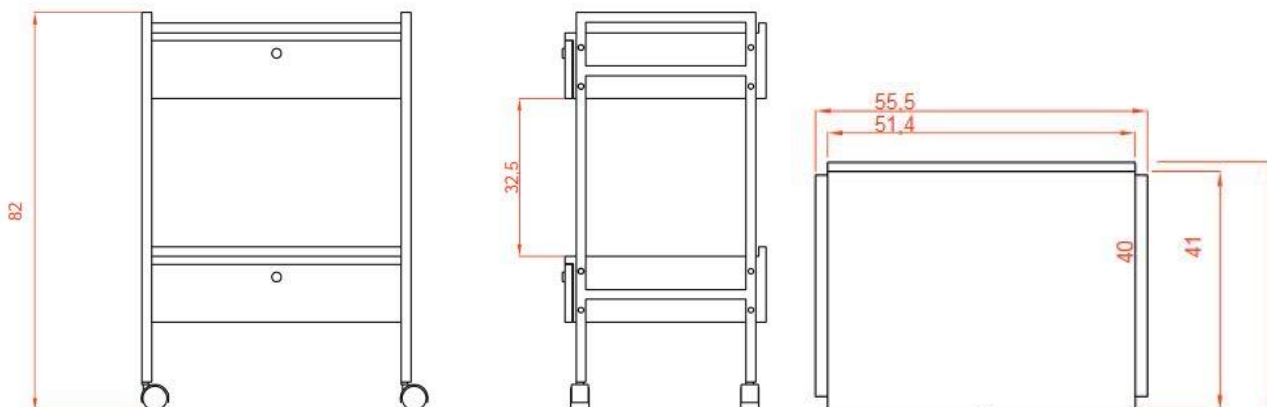

Technické parametre:

Farba: biela

Materiál: hliník, drevo

Hmotnosť produktu: 22 kg

Rozmery balenia: 92,5 x 57 x 21,5 cm

Hmotnosť balenia: 24 kg

Rozmery výrobku: 55,5 x 37 x 82 cm

Obsah balení:

Technical parameters:

Color: white

Material: aluminium, wood

Net weight: 22 kg

Packing size: 92 x 57 x 21,5 cm

Gross weight: 24 kg

Product size: 55,5 x 37 x 82 cm

Package contents: