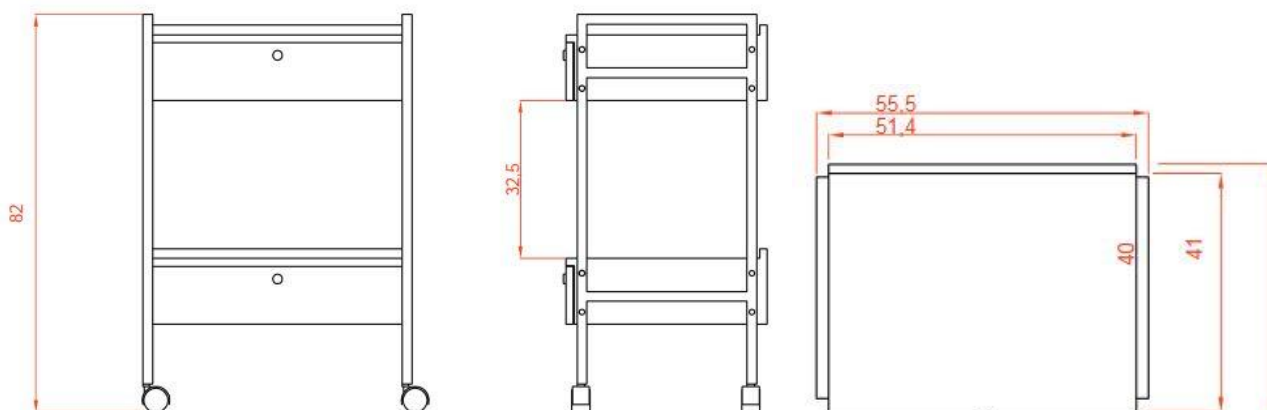

Technické parametry:

Barva: bílá

Materiál: hliník, dřevo

Hmotnost produktu: 22 kg

Rozměry balení: 92,5 x 57 x 21,5 cm

Hmotnost balení: 24 kg

Rozměry výrobku: 55,5 x 37 x 82 cm

Obsah balení:

Technické parametre:

Farba: biela

Materiál: hliník, drevo

Hmotnosť produktu: 22 kg

Rozmery balenia: 92,5 x 57 x 21,5 cm

Hmotnosť balenia: 24 kg

Rozmery výrobku: 55,5 x 37 x 82 cm

Obsah balení:

Technical parameters:

Color: white

Material: aluminium, wood

Net weight: 22 kg

Packing size: 92 x 57 x 21,5 cm

Gross weight: 24 kg

Product size: 55,5 x 37 x 82 cm

Package contents: