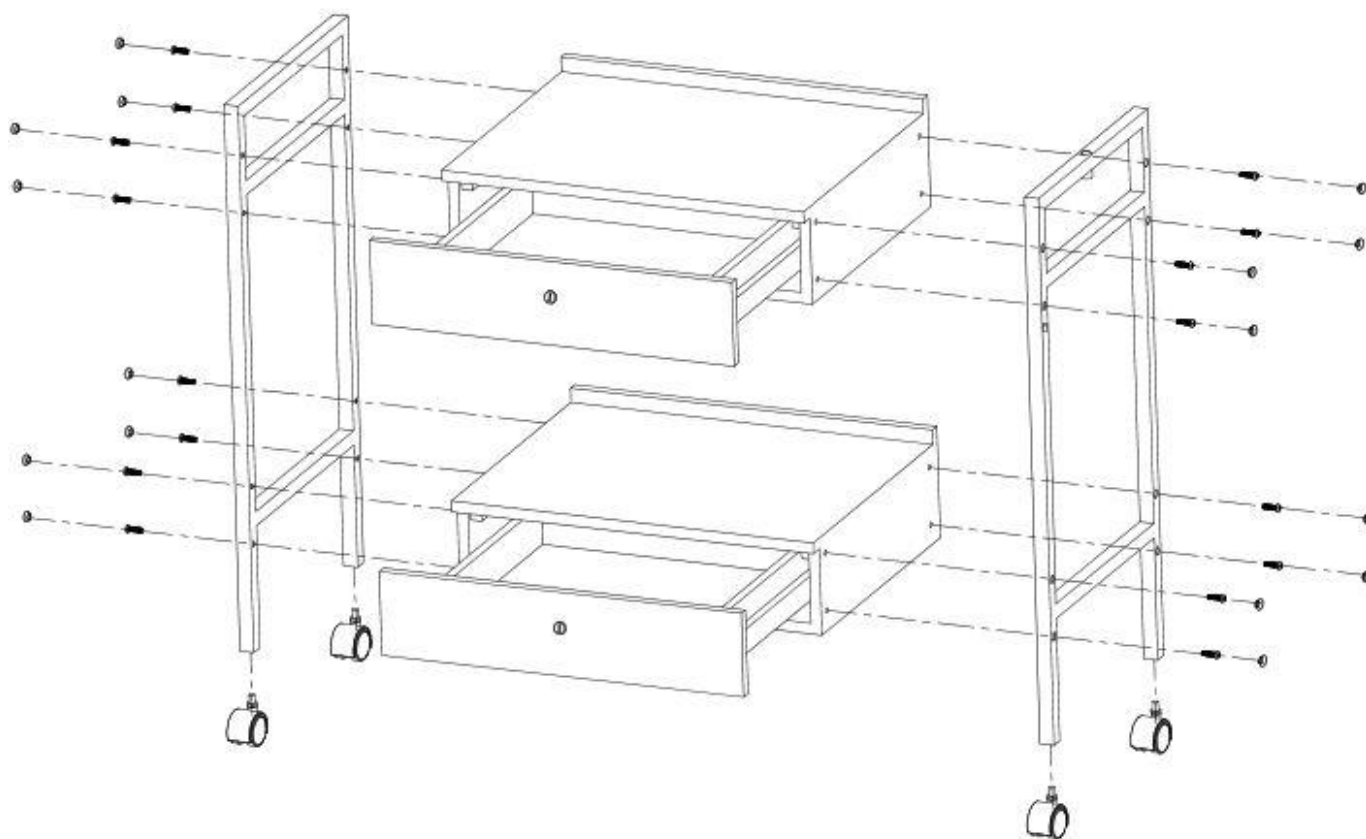

Montáž:

Upozornění:

Vozík byl navržen tak, aby efektivně vykonával svou funkci. Neměl by být používán pro jiné účely.

K čištění kosmetického vozíku nepoužívejte drátěnky nerezové oceli nebo podobné pomůcky.

Údržba:

Nevystavujte výrobek slunečnímu světlu.

K čištění laminátových povrchů použijte vodu a neutrální mýdlo nebo měkký hadřík.

K čištění lakovaných povrchů použijte vodu a neutrální mýdlo nebo měkký hadřík.