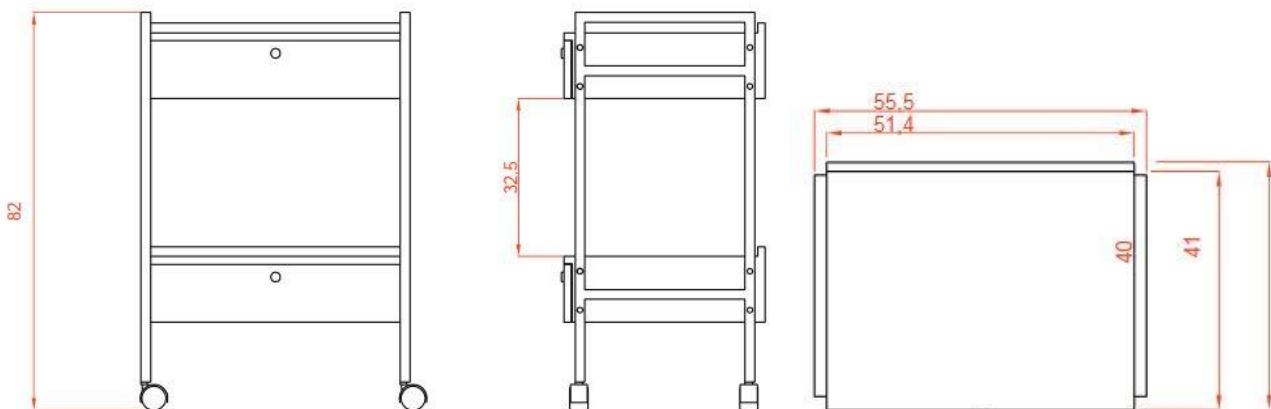

Technické parametre:

Farba: biela

Materiál: hliník, drevo

Hmotnosť produktu: 22 kg

Rozmery balenia: 92,5 x 57 x 21,5 cm

Hmotnosť balenia: 24 kg

Rozmery výrobku: 55,5 x 37 x 82 cm

Obsah balení:

Technical parameters:

Color: white

Material: aluminium, wood

Net weight: 22 kg

Packing size: 92 x 57 x 21,5 cm

Gross weight: 24 kg

Product size: 55,5 x 37 x 82 cm

Package contents: