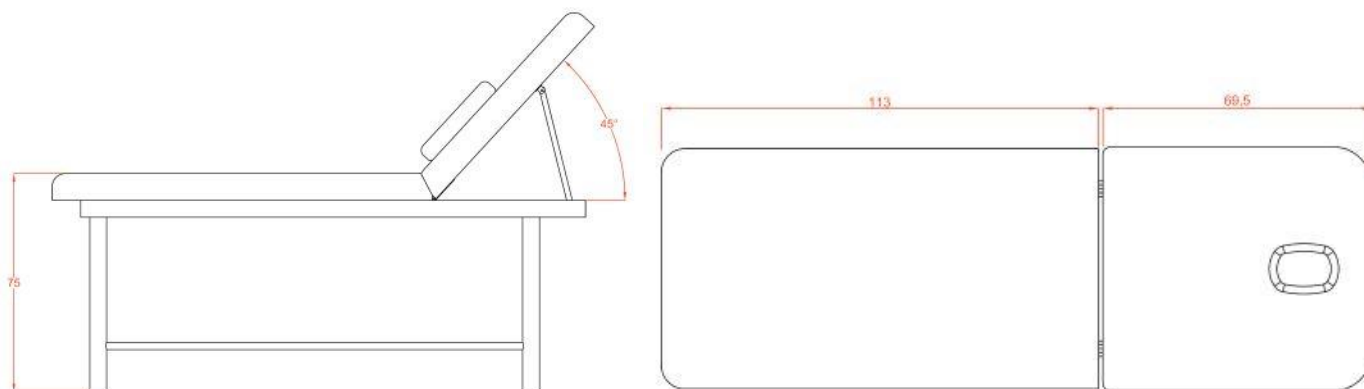

Masážní lehátko Weelko Ilim – 2dílné

Model: 2203

VÍTEJTE

Děkujeme za nákup. Před použitím přístroje si prosím pozorně přečtete tyto pokyny. Pokud si nebudete jistí správným používáním přístroje, požádejte o radu odborníka. Neneseme žádnou zodpovědnost za případné škody a úrazy způsobené nesprávným používáním přístroje.

POUŽITÍ

TECHNICKÉ ÚDAJE

Rozměry lehátka: 183 x 61 x 75 cm

Hmotnost: 28 kg

Maximální nosnost: 150 kg

Rozměry balení: 188 x 17 x 66 cm

Hmotnost balení: 31 kg

Masážne lehátko Weelko Ilim – 2dielne

POUŽITIE

TECHNICKÉ ÚDAJE

Rozmery lehátka: 183 x 61 x 75 cm

Hmotnosť: 28 kg

Maximálna nosnosť: 150 kg

Rozmery balenia: 188 x 17 x 66 cm

Hmotnosť balenia: 31 kg