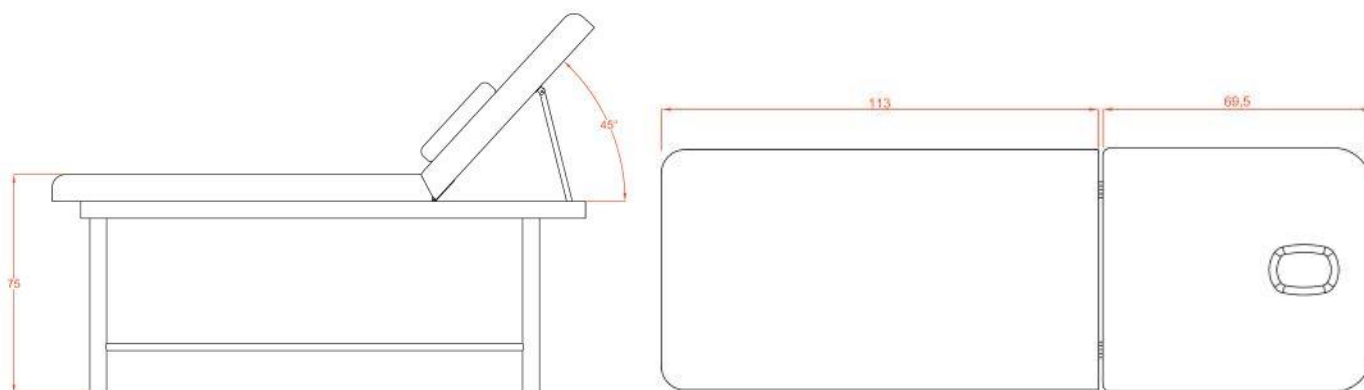

POUŽITÍ

TECHNICKÉ ÚDAJE

Rozměry lehátka: 183 x 61 x 75 cm

Hmotnost: 28 kg

Maximální nosnost: 150 kg

Rozměry balení: 188 x 17 x 66 cm

Hmotnost balení: 31 kg

Masážne lehátko Weelko Ilim – 2dielne

POUŽITIE

TECHNICKÉ ÚDAJE

Rozmery lehátka: 183 x 61 x 75 cm

Hmotnosť: 28 kg

Maximálna nosnosť: 150 kg

Rozmery balenia: 188 x 17 x 66 cm

Hmotnosť balenia: 31 kg