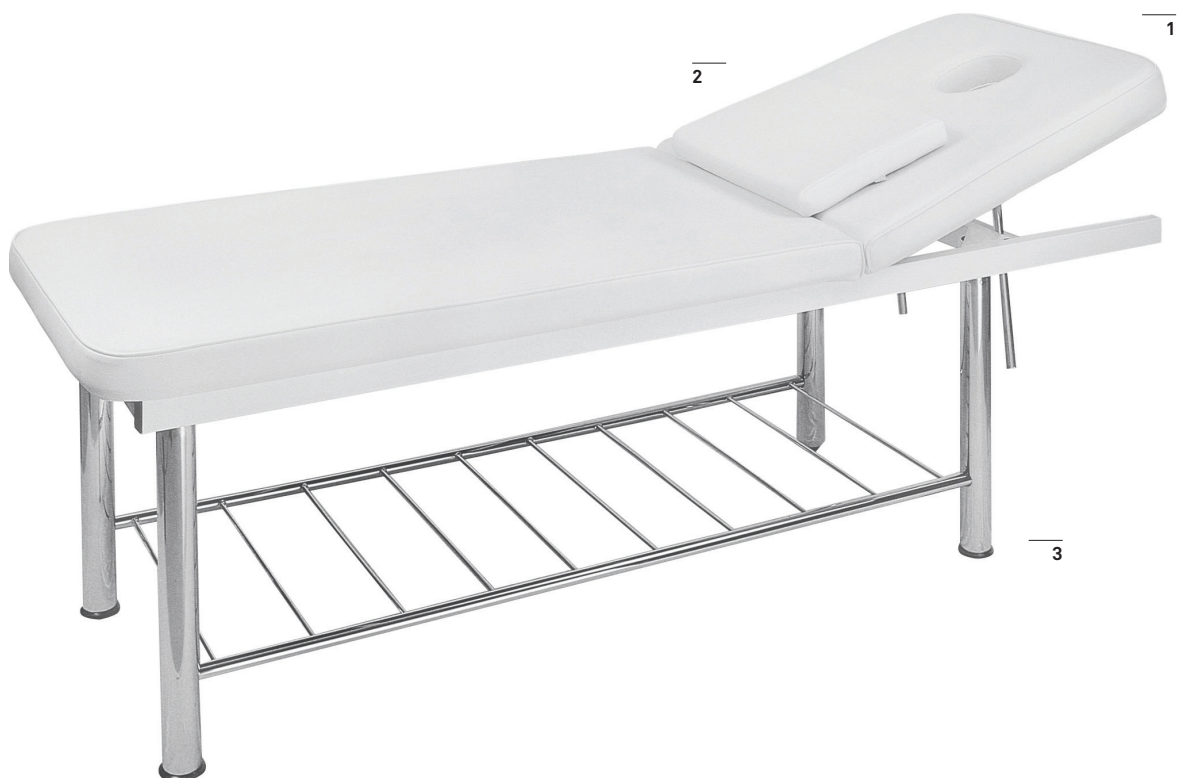

Ilim

2-section static bed with a highly stable, sturdy chromed frame. The inclination of the backrest can be mechanically adjusted. Removable headrest with breather hole. White PU upholstery of high quality and easy cleaning.

Camilla fija de dos cuerpos con estructura muy estable. Inclinación del respaldo regulable mecánicamente. Reposacabezas extraíble con agujero facial. Tapizado blanco en PVC de gran calidad y fácil limpieza.

Table de soins à 2 plans avec une robuste structure chromée de grande stabilité. Inclinaison du dossier réglable mécaniquement. Repose-tête amovible avec trou visage. Revêtement en PVC blanc facile à nettoyer et de haute qualité.

Stationäre Massageliege, 2-teilig, mit einem sehr stabilen verchromten Rahmen. Die Neigung der Rückenlehne kann mechanisch reguliert werden. Ausziehbarer Kopfstütze mit Gesichtsausschnitt. Hochwertige weiße PVC- Polsterung, leicht abwaschbar.

Massage Bed Ref. 2203

Product size: 183x61x75 cm
Weight: 28 Kg
Upholstery: PVC

1 Breather hole
2 Angle 0° ~ 45°
3 Height 75 cm

OPTIONS
Bed cover

PACKING SIZE cm
188x17x66
N.W. kg
28
G.W. kg
31
MAX WEIGHT
150 kg