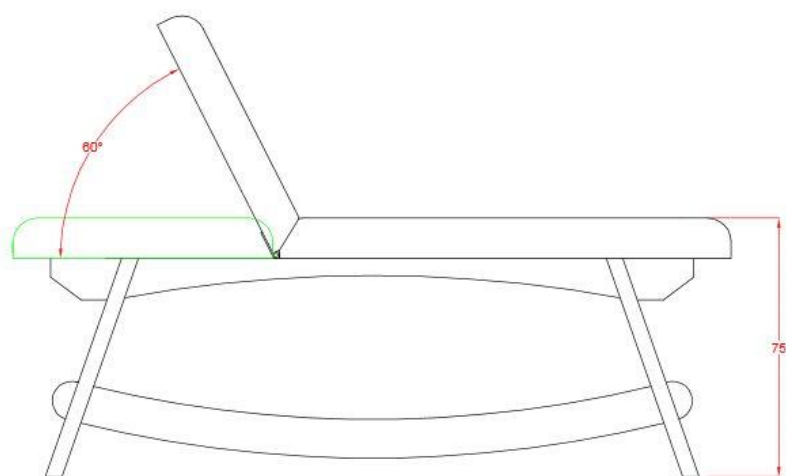

### TECHNICKÉ ÚDAJE

**Rozměry lehátka:** 188 x 70 x 75 cm

**Hmotnost:** 42 kg

**Maximální nosnost:** 180 kg

**Hmotnost balení:** 46 kg

### TECHNICKÉ ÚDAJE

**Rozmery lehátka:** 188 x 70 x 75 cm

**Hmotnosť:** 42 kg

**Maximálna nosnosť:** 180 kg

**Hmotnosť balenia:** 46 kg