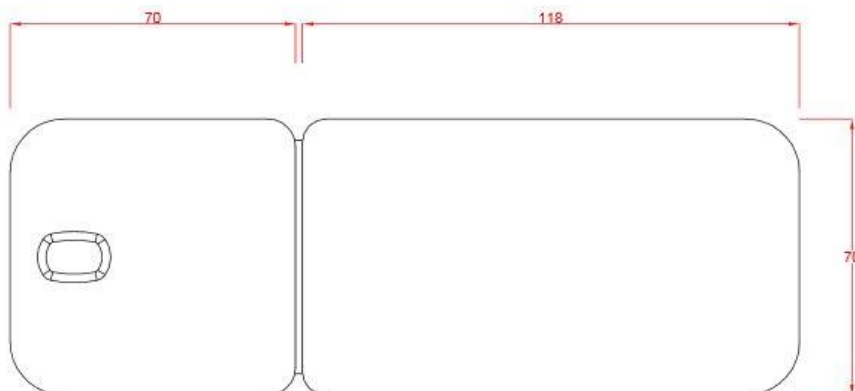

### TECHNICKÉ ÚDAJE

**Rozměry lehátka:** 188 x 70 x 75 cm

**Hmotnost:** 42 kg

**Maximální nosnost:** 180 kg

**Hmotnost balení:** 46 kg

## Kozmetické a masážne lehátko Weelko Delto

Model: WK\_S002

### TECHNICKÉ ÚDAJE

**Rozmery lehátka:** 188 x 70 x 75 cm

**Hmotnosť:** 42 kg

**Maximálna nosnosť:** 180 kg

**Hmotnosť balenia:** 46 kg