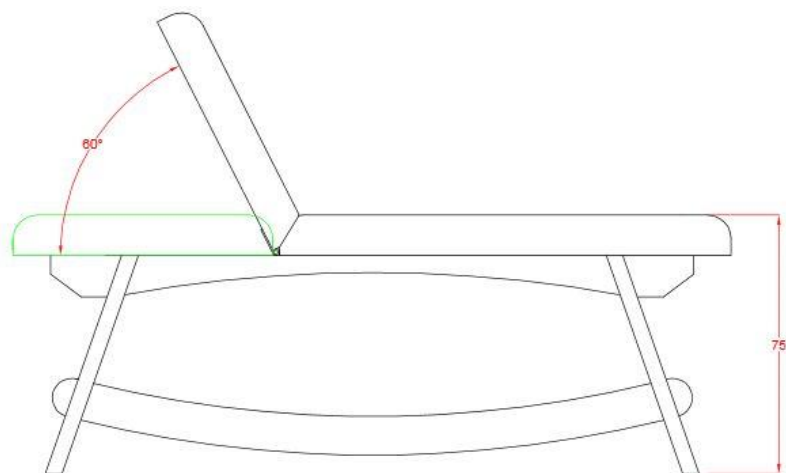

### TECHNICKÉ ÚDAJE

**Rozměry lehátka:** 188 x 70 x 75 cm

**Hmotnost:** 42 kg

**Maximální nosnost:** 180 kg

**Hmotnost balení:** 46 kg

### TECHNICKÉ ÚDAJE

**Rozmery lehátka:** 188 x 70 x 75 cm

**Hmotnosť:** 42 kg

**Maximálna nosnosť:** 180 kg

**Hmotnosť balenia:** 46 kg