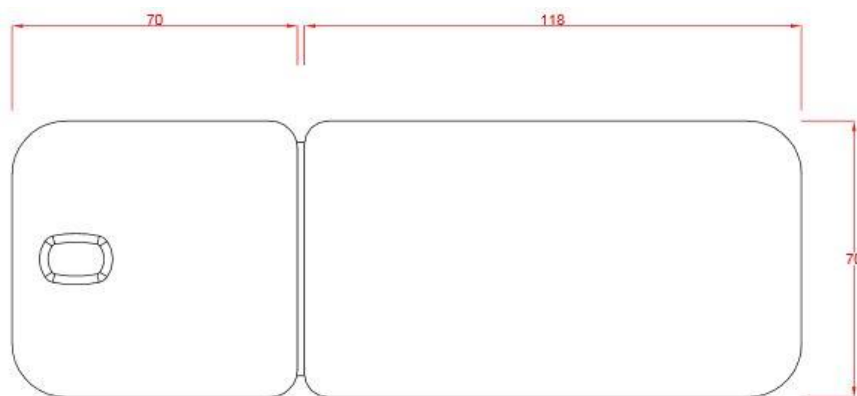

## Kosmetické a masážní lehátko Weelko Delto

Model: WK\_S002

### TECHNICKÉ ÚDAJE

**Rozměry lehátka:** 188 x 70 x 75 cm

**Hmotnost:** 42 kg

**Maximální nosnost:** 180 kg

**Hmotnost balení:** 46 kg

### TECHNICKÉ ÚDAJE

**Rozmery lehátka:** 188 x 70 x 75 cm

**Hmotnosť:** 42 kg

**Maximálna nosnosť:** 180 kg

**Hmotnosť balenia:** 46 kg