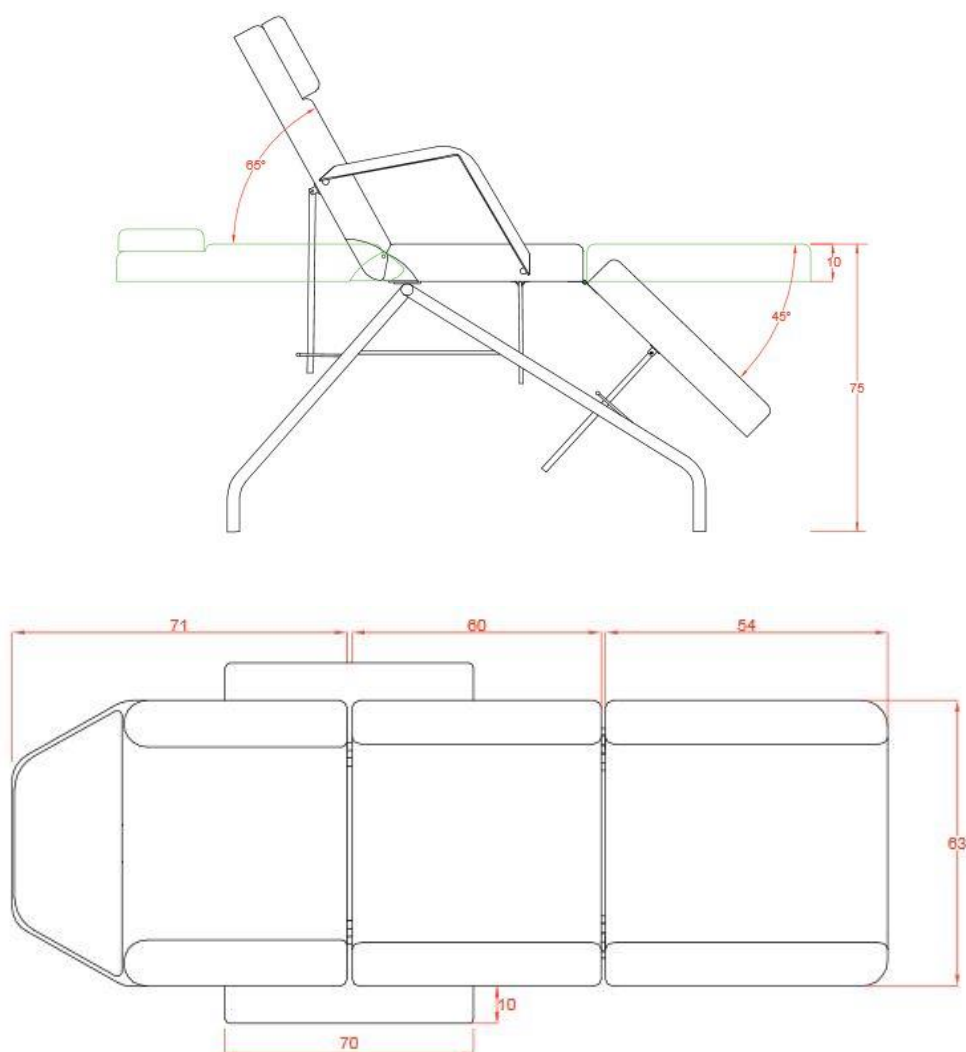

## Kosmetické lehátko Weelko Mylo – 3dílné

Model: WK-E001

## TECHNICKÉ ÚDAJE

**Rozměry s područkami:** 185 x 83 x 75 cm

**Rozměry bez područek:** 185 x 63 x 75 cm

**Hmotnost:** 31,5 kg

**Maximální nosnost:** 150 kg

**Rozměry balení:** 118 x 65 x 32 cm

**Hmotnost balení:** 35 kg

## TECHNICKÉ ÚDAJE

**Rozmery s podrúčkami:** 185 x 83 x 75 cm

**Rozmery bez podrúčok:** 185 x 63 x 75 cm

**Hmotnosť:** 31,5 kg

**Maximálna nosnosť:** 150 kg

**Rozmery balenia:** 118 x 65 x 32 cm

**Hmotnosť balenia:** 35 kg