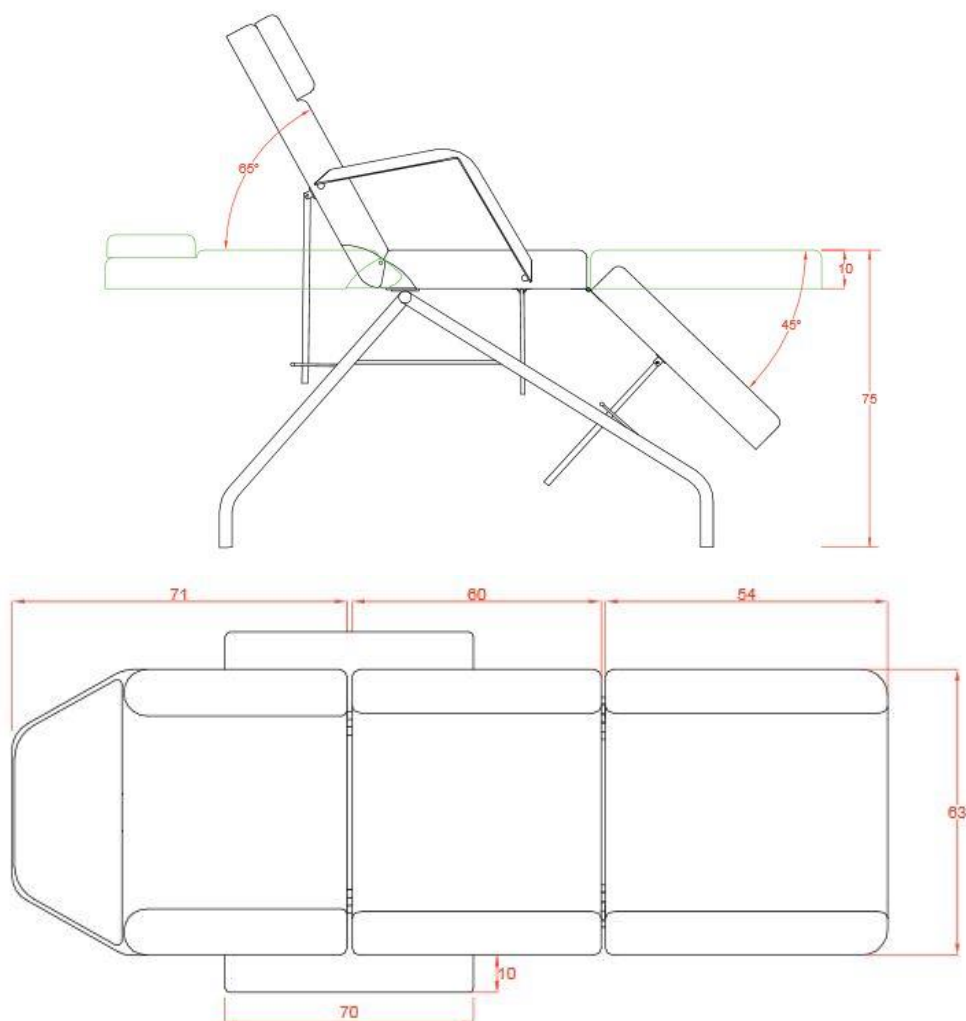

## TECHNICKÉ ÚDAJE

**Rozměry s područkami:** 185 x 83 x 75 cm

**Rozměry bez područek:** 185 x 63 x 75 cm

**Hmotnost:** 31,5 kg

**Maximální nosnost:** 150 kg

**Rozměry balení:** 118 x 65 x 32 cm

**Hmotnost balení:** 35 kg

## TECHNICKÉ ÚDAJE

**Rozmery s podrúčkami:** 185 x 83 x 75 cm

**Rozmery bez podrúčok:** 185 x 63 x 75 cm

**Hmotnosť:** 31,5 kg

**Maximálna nosnosť:** 150 kg

**Rozmery balenia:** 118 x 65 x 32 cm

**Hmotnosť balenia:** 35 kg