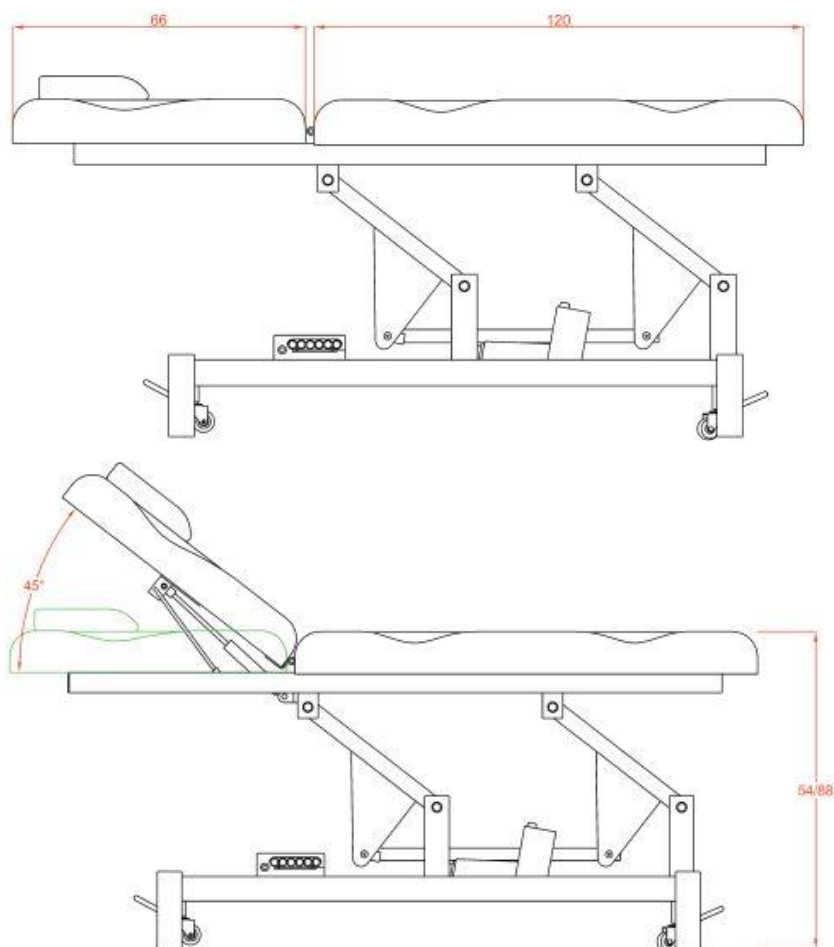

POUŽITÍ

Lehátko má jeden motor, kterým se ovládá výška lehátka. Spínač se nachází na boční straně lehátka.

TECHNICKÉ ÚDAJE

Rozměry produktu: 186 x 68 x 54 cm

Hmotnost: 57,5 kg

Maximální nosnost: 180 kg

Rozměry balení: 189 x 73 x 58 cm

Hmotnost balení: 74 kg

Elektrické masážne lehátko Weelko Lumb - 1 motor

Model: 2212

VITAJTE

Ďakujeme za váš nákup. Pred použitím prístroja si prosím pozorne prečítajte tieto pokyny. Ak si nebudete istí správnym používaním prístroja, požiadajte o radu odborníka. Nenesieme žiadnu zodpovednosť za prípadné škody a úrazy spôsobené nesprávnym používaním prístroja.

POUŽITIE

Lehátko má jeden motor, ktorým sa ovláda výška lehátka. Spínač sa nachádza na bočnej strane lehátka.

TECHNICKÉ ÚDAJE

Rozmery produktu: 186 x 68 x 54 cm

Hmotnosť: 57,5 kg

Maximálna nosnosť: 180 kg

Rozmery balenia: 189 x 73 x 58 cm