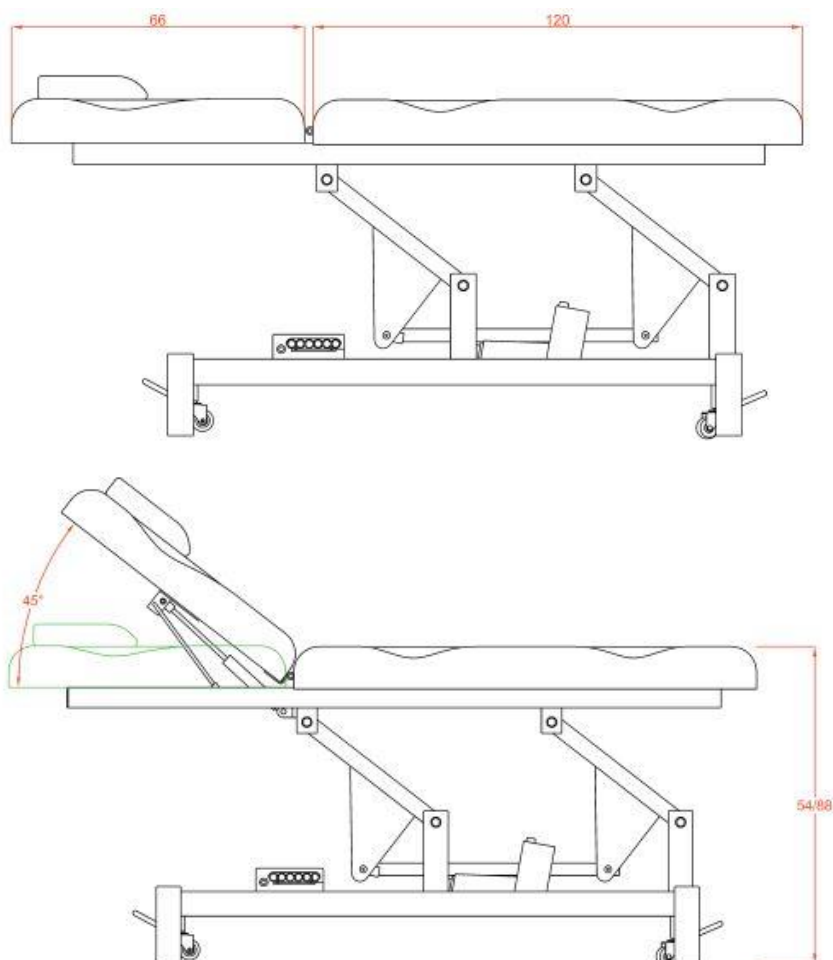

POUŽITÍ

Lehátko má jeden motor, kterým se ovládá výška lehátka. Spínač se nachází na boční straně lehátka.

TECHNICKÉ ÚDAJE

Rozměry produktu: 186 x 68 x 54 cm

Hmotnost: 57,5 kg

Maximální nosnost: 180 kg

Rozměry balení: 189 x 73 x 58 cm

POUŽITIE

Lehátko má jeden motor, ktorým sa ovláda výška lehátka. Spínač sa nachádza na bočnej strane lehátka.

TECHNICKÉ ÚDAJE

Rozmery produktu: 186 x 68 x 54 cm

Hmotnosť: 57,5 kg

Maximálna nosnosť: 180 kg

Rozmery balenia: 189 x 73 x 58 cm

Hmotnosť balenia: 74 kg