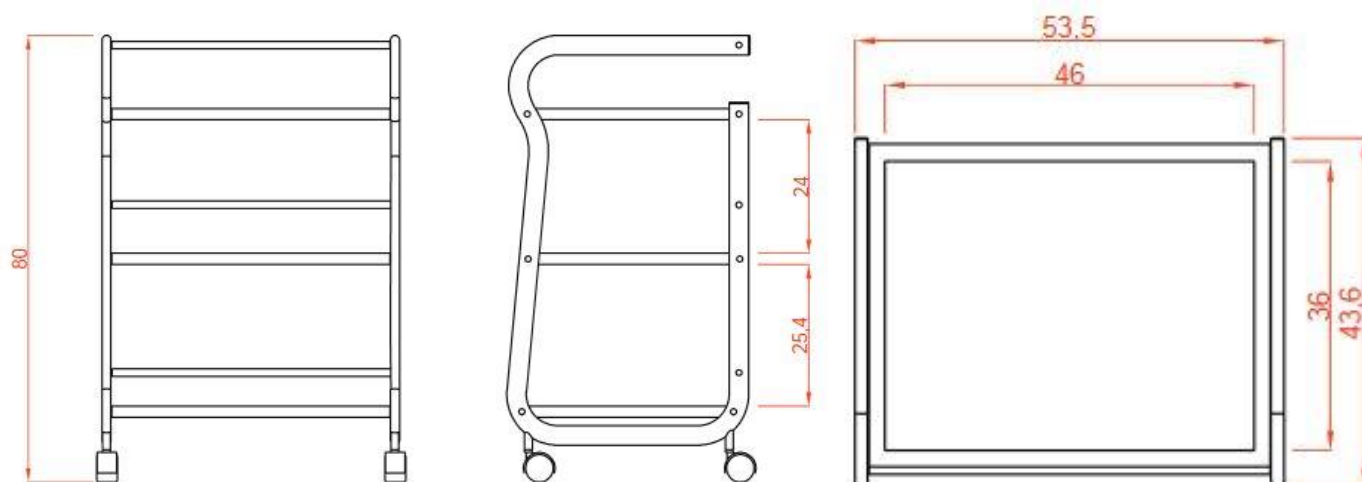

Technické parametre:

Farba: biela

Materiál: konštrukce – kov, police – plast

Hmotnosť produktu: 14 kg

Rozmery balenia: 77 x 45,5 x 15,5 cm

Hmotnosť balenia: 16 kg

Rozmery výrobku: 53,5 x 43 x 80 cm

Obsah balení:

Technical parameters:

Color: white

Material: construction – metal, shelves – plastic

Net weight: 14 kg

Packing size: 77 x 45,5 x 15,5 cm

Gross weight: 16 kg

Product size: 53,5 x 43 x 80 cm

Package contents: