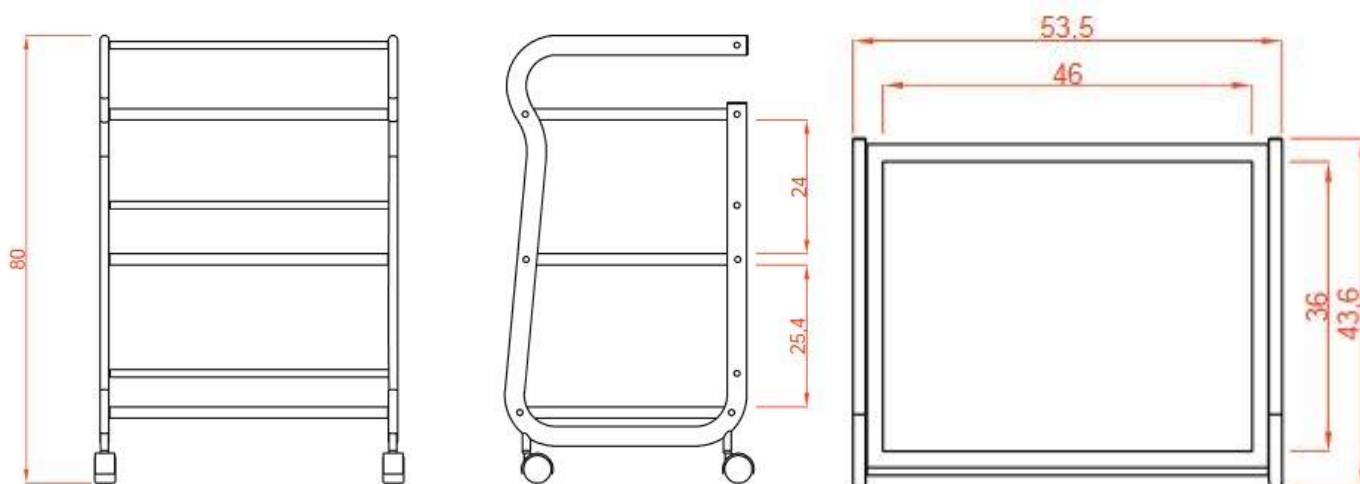

Technické parametry:

Barva: bílá

Materiál: konstrukce – kov, police – plast

Rozměry výrobku: 53,5 x 43 x 80 cm

Hmotnost produktu: 14 kg

Rozměry balení: 77 x 45,5 x 15,5 cm

Hmotnost balení: 16 kg

Obsah balení:

Technické parametre:

Farba: biela

Materiál: konštrukce – kov, police – plast

Hmotnosť produktu: 14 kg

Rozmery balenia: 77 x 45,5 x 15,5 cm

Hmotnosť balenia: 16 kg

Rozmery výrobku: 53,5 x 43 x 80 cm

Obsah balení:

Technical parameters:

Color: white

Material: construction – metal, shelves – plastic

Net weight: 14 kg

Packing size: 77 x 45,5 x 15,5 cm

Gross weight: 16 kg

Product size: 53,5 x 43 x 80 cm

Package contents: