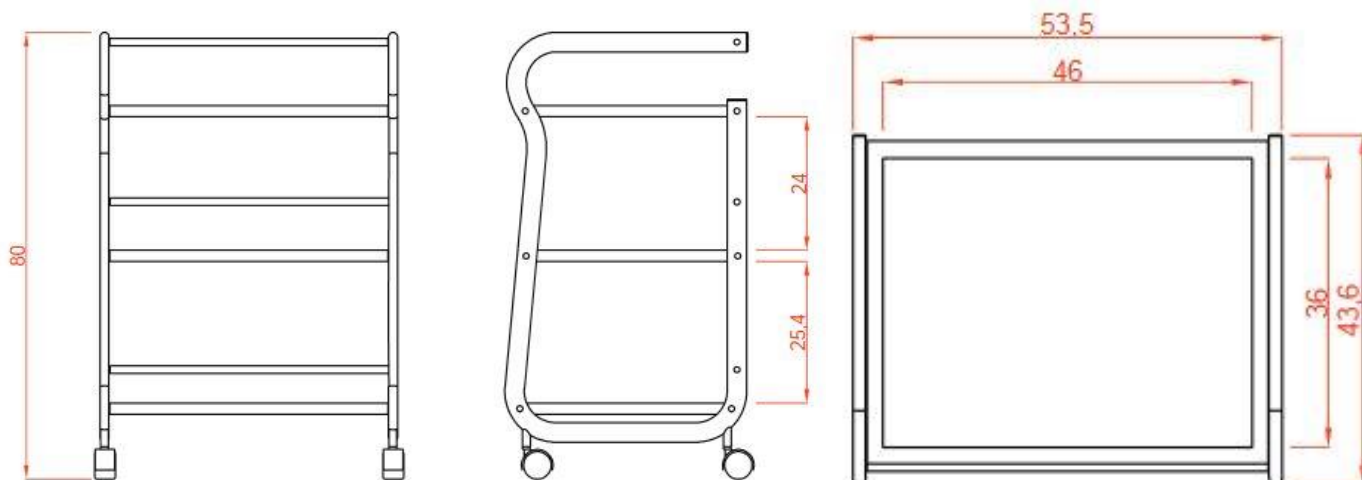

Technické parametry:

Barva: bílá

Materiál: konstrukce – kov, police – plast

Rozměry výrobku: 53,5 x 43 x 80 cm

Hmotnost produktu: 14 kg

Rozměry balení: 77 x 45,5 x 15,5 cm

Hmotnost balení: 16 kg

Obsah balení:

Technické parametre:

Farba: biela

Materiál: konštrukce – kov, police – plast

Hmotnosť produktu: 14 kg

Rozmery balenia: 77 x 45,5 x 15,5 cm

Hmotnosť balenia: 16 kg

Rozmery výrobku: 53,5 x 43 x 80 cm

Obsah balení:

Technical parameters:

Color: white

Material: construction – metal, shelves – plastic

Net weight: 14 kg

Packing size: 77 x 45,5 x 15,5 cm

Gross weight: 16 kg

Product size: 53,5 x 43 x 80 cm

Package contents: