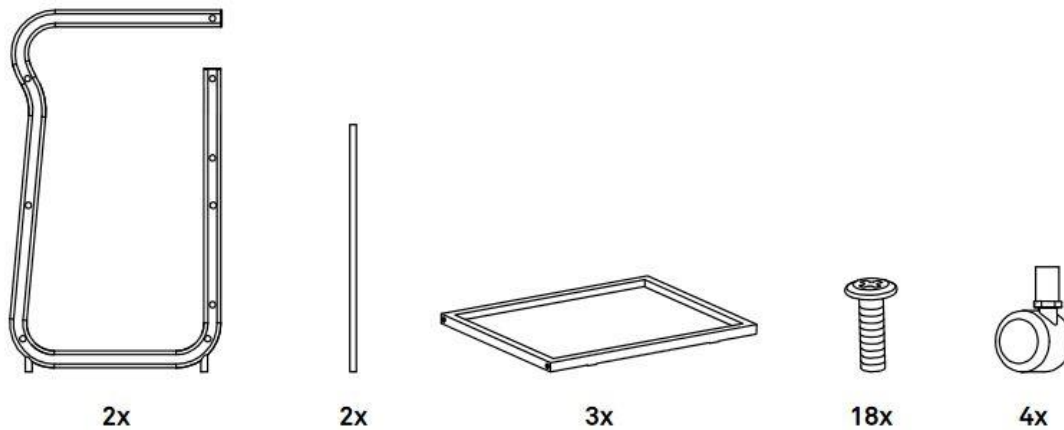

Technické parametry:

Barva: bílá

Materiál: konstrukce – kov, police – plast

Rozměry výrobku: 53,5 x 43 x 80 cm

Hmotnost produktu: 14 kg

Rozměry balení: 77 x 45,5 x 15,5 cm

Hmotnost balení: 16 kg

Obsah balení:

Technické parametre:

Farba: biela

Materiál: konštrukce – kov, police – plast

Hmotnosť produktu: 14 kg

Rozmery balenia: 77 x 45,5 x 15,5 cm

Hmotnosť balenia: 16 kg

Rozmery výrobku: 53,5 x 43 x 80 cm

Obsah balení:

Technical parameters:

Color: white

Material: construction – metal, shelves – plastic

Net weight: 14 kg

Packing size: 77 x 45,5 x 15,5 cm

Gross weight: 16 kg

Product size: 53,5 x 43 x 80 cm

Package contents: