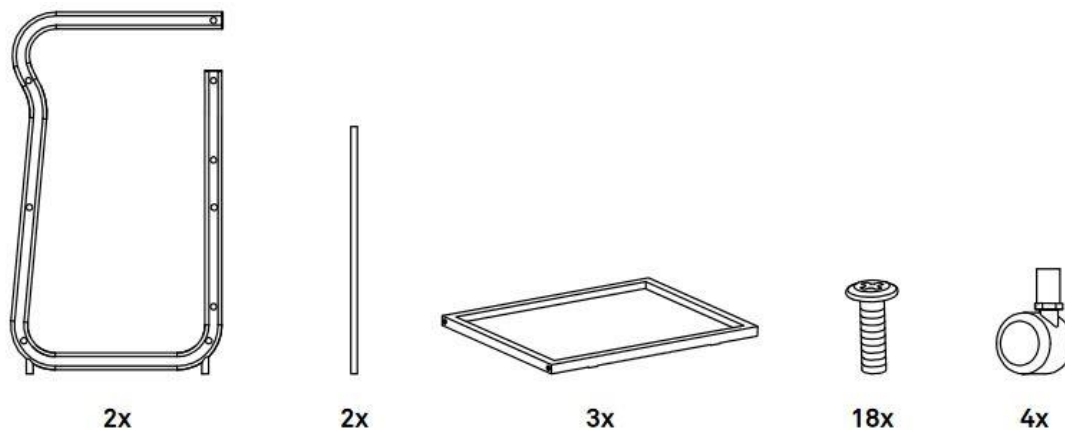

Technické parametry:

Barva: bílá

Materiál: konstrukce – kov, police – plast

Rozměry výrobku: 53,5 x 43 x 80 cm

Hmotnost produktu: 14 kg

Rozměry balení: 77 x 45,5 x 15,5 cm

Hmotnost balení: 16 kg

Obsah balení:

Technické parametre:

Farba: biela

Materiál: konštrukce – kov, police – plast

Hmotnosť produktu: 14 kg

Rozmery balenia: 77 x 45,5 x 15,5 cm

Hmotnosť balenia: 16 kg

Rozmery výrobku: 53,5 x 43 x 80 cm

Obsah balení:

Technical parameters:

Color: white

Material: construction – metal, shelves – plastic

Net weight: 14 kg

Packing size: 77 x 45,5 x 15,5 cm

Gross weight: 16 kg

Product size: 53,5 x 43 x 80 cm

Package contents: