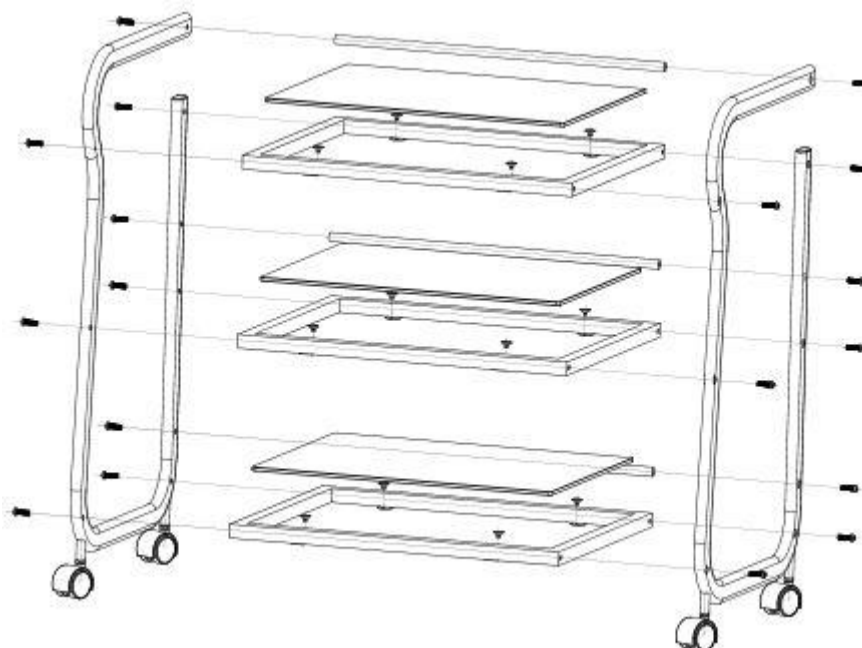

Upozornenie:

Vozík bol navrhnutý tak, aby efektívne vykonával svoju funkciu. Nemal by byť používaný na iné účely. Na čistenie kozmetického vozíku nepoužívajte drôtenky nerezovej ocele alebo podobné pomôcky.

Údržba:

Nevystavujte výrobok slnečnému svetlu

Na čistenie laminátových povrchov použite vodu a neutrálne mydlo alebo mäkkú handričku.

Na čistenie lakovaných povrchov použite vodu a neutrálne mydlo alebo mäkkú handričku.