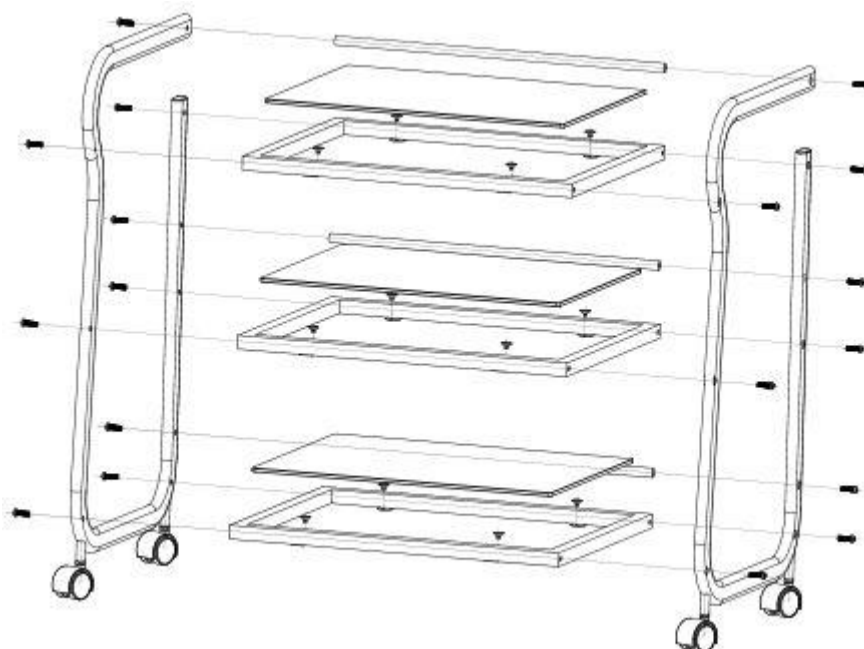

Upozornění:

Vozík byl navržen tak, aby efektivně vykonával svou funkci. Neměl by být používán pro jiné účely.
K čištění kosmetického vozíku nepoužívejte drátěnky nerezové oceli nebo podobné pomůcky.

Údržba:

Nevystavujte výrobek slunečnímu světlu.

K čištění laminátových povrchů použijte vodu a neutrální mýdlo nebo měkký hadřík.

K čištění lakovaných povrchů použijte vodu a neutrální mýdlo nebo měkký hadřík.