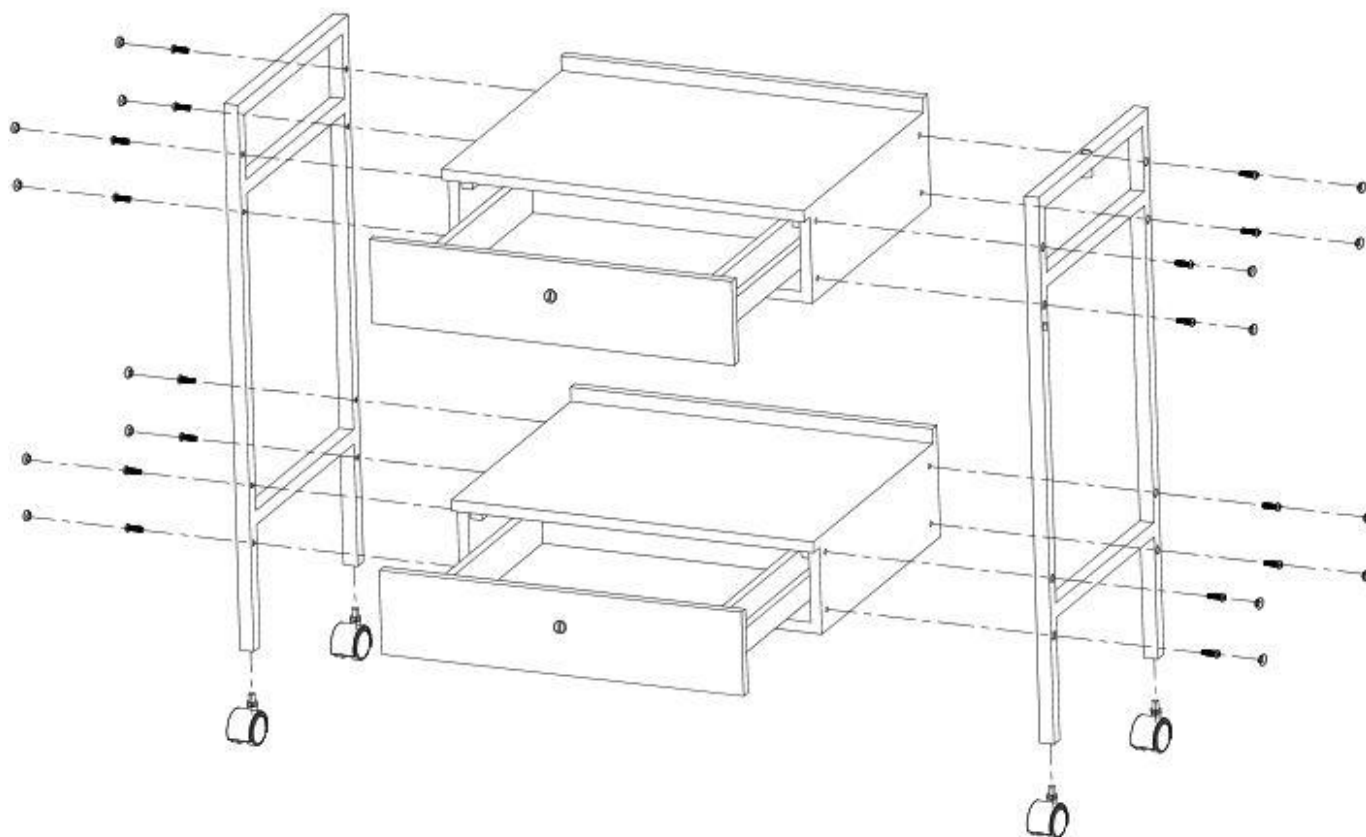

Montáž:

Upozornění:

Vozík byl navržen tak, aby efektivně vykonával svou funkci. Neměl by být používán pro jiné účely.

K čištění kosmetického vozíku nepoužívejte drátěnky nerezové oceli nebo podobné pomůcky.

Údržba:

Nevystavujte výrobek slunečnímu světlu.

K čištění laminátových povrchů použijte vodu a neutrální mýdlo nebo měkký hadřík.

K čištění lakovaných povrchů použijte vodu a neutrální mýdlo nebo měkký hadřík.