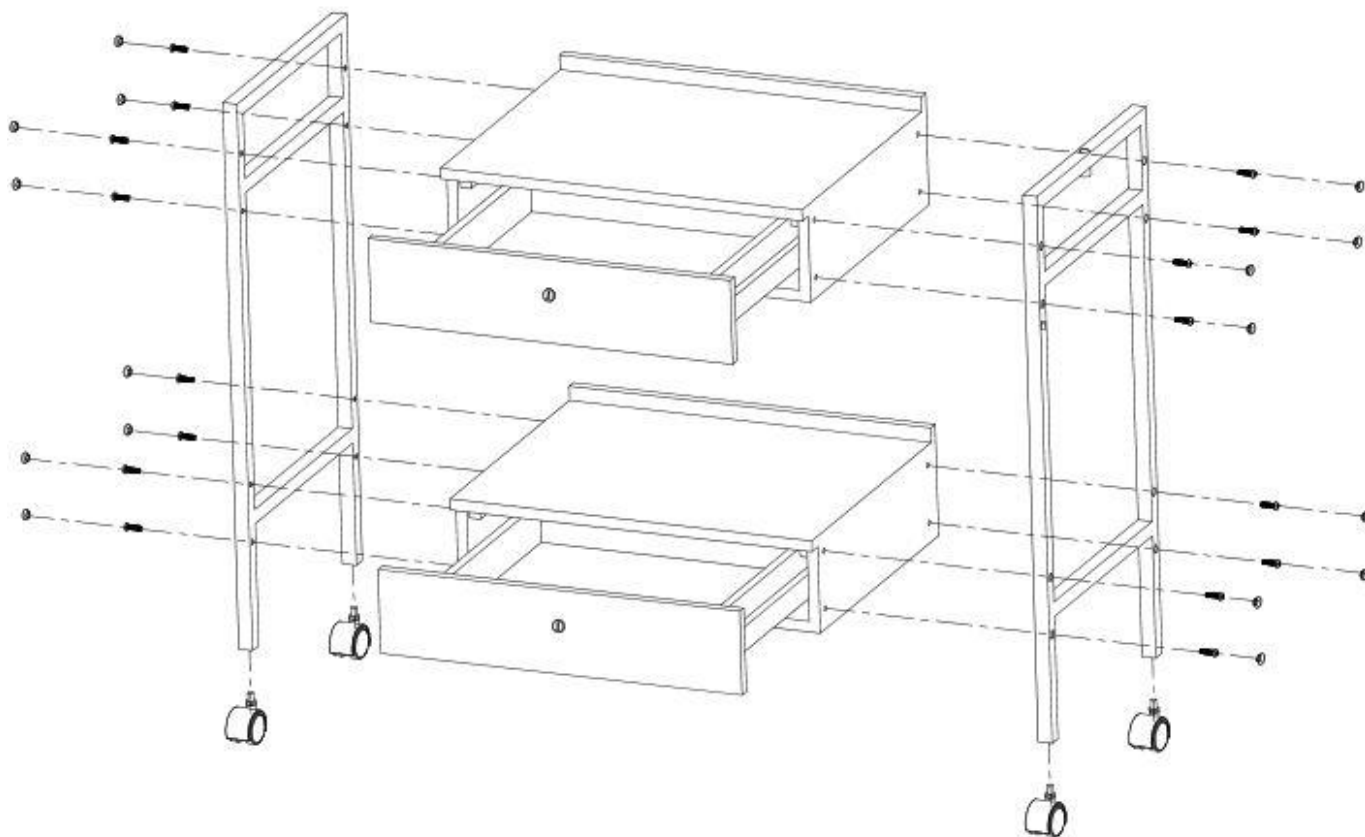

Montáž:

Upozornenie:

Vozík bol navrhnutý tak, aby efektívne vykonával svoju funkciu. Nemal by byť používaný na iné účely.
Na čistenie kozmetického vozíku nepoužívajte drôtenky nerezovej ocele alebo podobné pomôcky.

Údržba:

Nevystavujte výrobok slnečnému svetlu
Na čistenie laminátových povrchov použite vodu a neutrálne mydlo alebo mäkkú handričku.
Na čistenie lakovaných povrchov použite vodu a neutrálne mydlo alebo mäkkú handričku.