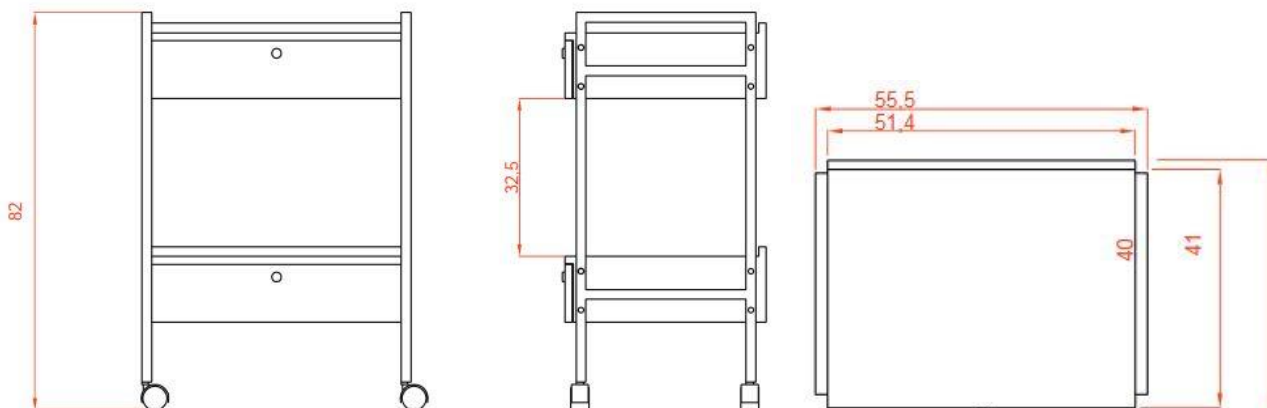

Technické parametry:

Barva: bílá

Materiál: hliník, dřevo

Hmotnost produktu: 20,5 kg

Rozměry výrobku: 55,5 x 37 x 82 cm

Rozměry balení: 92,5 x 57 x 21,5 cm

Hmotnost balení: 22,5 kg

Obsah balení:

Technické parametre:**Farba:** biela**Materiál:** hliník, drevo**Hmotnosť produktu:** 20,5 kg**Rozmery výrobku:** 55,5 x 37 x 82 cm**Rozmery balenia:** 92,5 x 57 x 21,5 cm**Hmotnosť balenia:** 22,5

Obsah balení:

Technical parameters:

Color: white

Material: aluminium, wood

Product size: 55,5 x 37 x 82 cm

Net weight: 20,5 kg

Packing size: 92 x 57 x 21,5 cm

Gross weight: 22,5 kg

Package contents: