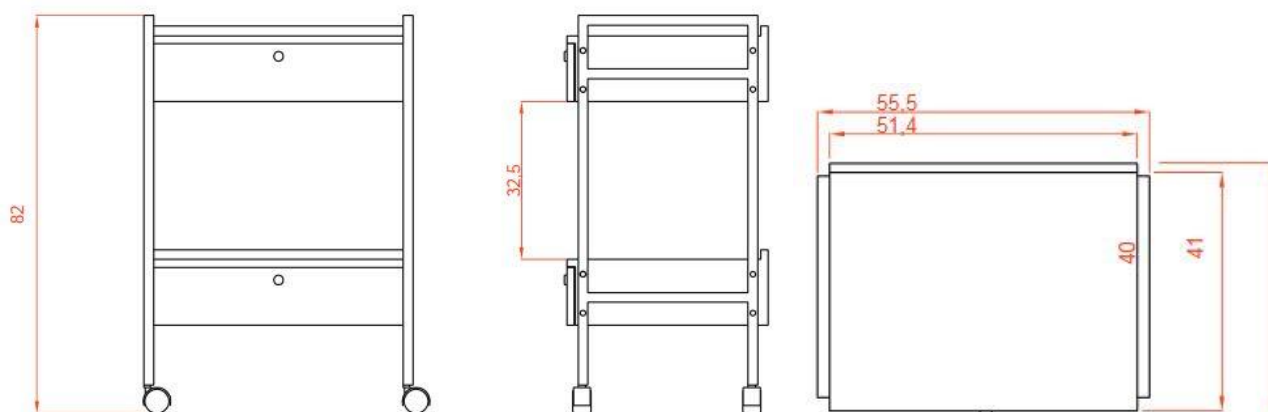

Technické parametry:

Barva: bílá

Materiál: hliník, dřevo

Hmotnost produktu: 20,5 kg

Rozměry výrobku: 55,5 x 37 x 82 cm

Rozměry balení: 92,5 x 57 x 21,5 cm

Hmotnost balení: 22,5 kg

Obsah balení:

Technické parametre:**Farba:** biela**Materiál:** hliník, drevo**Hmotnosť produktu:** 20,5 kg**Rozmery výrobku:** 55,5 x 37 x 82 cm**Rozmery balenia:** 92,5 x 57 x 21,5 cm**Hmotnosť balenia:** 22,5

Obsah balení:

Technical parameters:

Color: white

Material: aluminium, wood

Product size: 55,5 x 37 x 82 cm

Net weight: 20,5 kg

Packing size: 92 x 57 x 21,5 cm

Gross weight: 22,5 kg

Package contents: