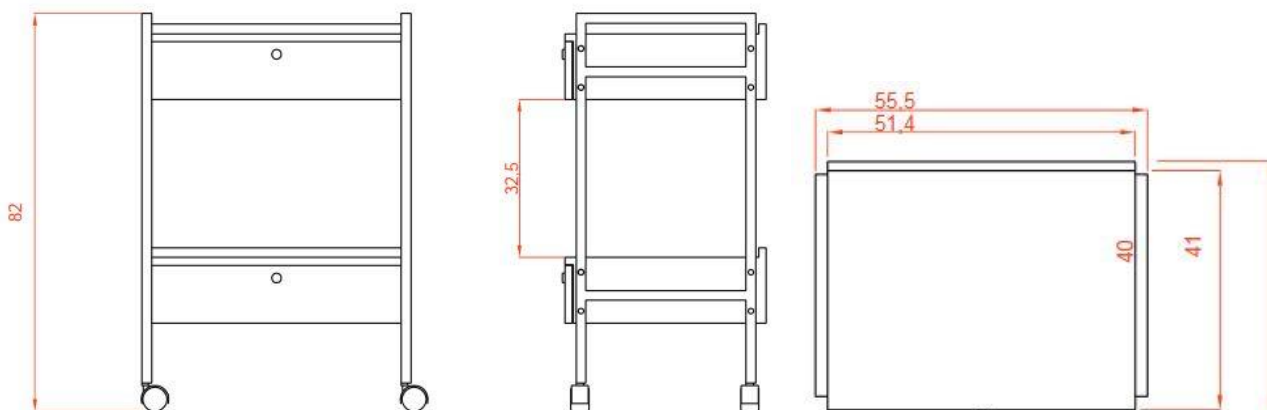

Technické parametre:**Farba:** biela**Materiál:** hliník, drevo**Hmotnosť produktu:** 20,5 kg**Rozmery výrobku:** 55,5 x 37 x 82 cm**Rozmery balenia:** 92,5 x 57 x 21,5 cm**Hmotnosť balenia:** 22,5

Obsah balení:

Technical parameters:

Color: white

Material: aluminium, wood

Product size: 55,5 x 37 x 82 cm

Net weight: 20,5 kg

Packing size: 92 x 57 x 21,5 cm

Gross weight: 22,5 kg

Package contents: