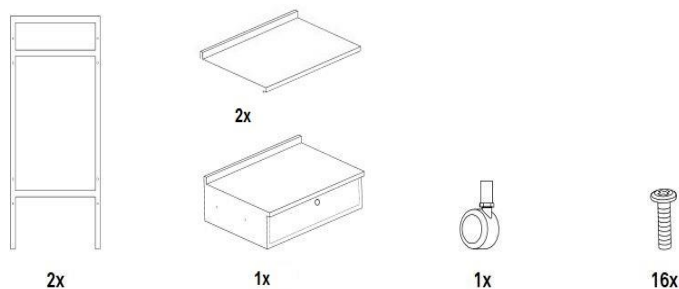

Technické parametry:

Barva: bílá

Materiál: hliník, dřevo

Hmotnost produktu: 17 kg

Rozměry výrobku: 55,5 x 42 x 82 cm

Rozměry balení: 77 x 47,5 x 26,5 cm

Hmotnost balení: 19 kg

Obsah balení:

Montáž:

1. Spojte oba boční rámy s bočními stranami šuplíku a poličkami.
2. Vsaďte šuplík a nasadte kolečka.

Upozornění:

Vozík byl navržen tak, aby efektivně vykonával svou funkci. Neměl by být používán pro jiné účely. K čištění kosmetického vozíku nepoužívejte drátěnky nerezové oceli nebo podobné pomůcky.

Technické parametre:

Farba: biela

Materiál: hliník, drevo

Hmotnosť produktu: 20,5 kg

Rozmery výrobku: 55,5 x 37 x 82 cm

Rozmery balenia: 92,5 x 57 x 21,5 cm

Hmotnosť balenia: 22,5

Obsah balení:

Technical parameters:

Color: white

Material: aluminium, wood

Product size: 55,5 x 37 x 82 cm

Net weight: 20,5 kg

Packing size: 92 x 57 x 21,5 cm

Gross weight: 22,5 kg

Package contents: