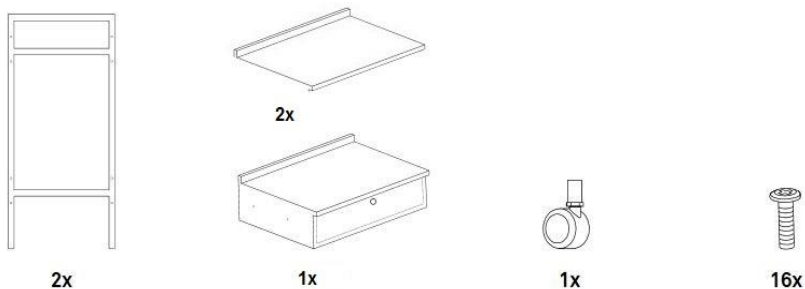

Technické parametry:

Barva: bílá

Materiál: hliník, dřevo

Hmotnost produktu: 17 kg

Rozměry výrobku: 55,5 x 42 x 82 cm

Rozměry balení: 77 x 47,5 x 26,5 cm

Hmotnost balení: 19 kg

Obsah balení:

Technické parametre:

Farba: biela

Materiál: hliník, drevo

Hmotnosť produktu: 20,5 kg

Rozmery výrobku: 55,5 x 37 x 82 cm

Rozmery balenia: 92,5 x 57 x 21,5 cm

Hmotnosť balenia: 22,5

Obsah balení:

Technical parameters:

Color: white

Material: aluminium, wood

Product size: 55,5 x 37 x 82 cm

Net weight: 20,5 kg

Packing size: 92 x 57 x 21,5 cm

Gross weight: 22,5 kg

Package contents:

Assembly:

1. Connect both side frames with the sides of the drawer and shelves.
2. Insert the drawer and fit the wheels.

Warning:

The trolley was designed to effectively perform its function. It should not be used for other purposes. Do not use stainless steel wires or similar tools to clean the cosmetic trolley.