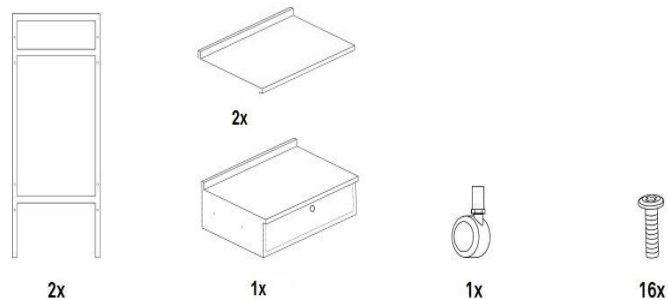

Technické parametry:

Barva: bílá

Materiál: hliník, dřevo

Hmotnost produktu: 17 kg

Rozměry výrobku: 55,5 x 42 x 82 cm

Rozměry balení: 77 x 47,5 x 26,5 cm

Hmotnost balení: 19 kg

Obsah balení:

Technické parametre:

Farba: biela

Materiál: hliník, drevo

Hmotnosť produktu: 20,5 kg

Rozmery výrobku: 55,5 x 37 x 82 cm

Rozmery balenia: 92,5 x 57 x 21,5 cm

Hmotnosť balenia: 22,5

Obsah balení:

Technical parameters:

Color: white

Material: aluminium, wood

Product size: 55,5 x 37 x 82 cm

Net weight: 20,5 kg

Packing size: 92 x 57 x 21,5 cm

Gross weight: 22,5 kg

Package contents: