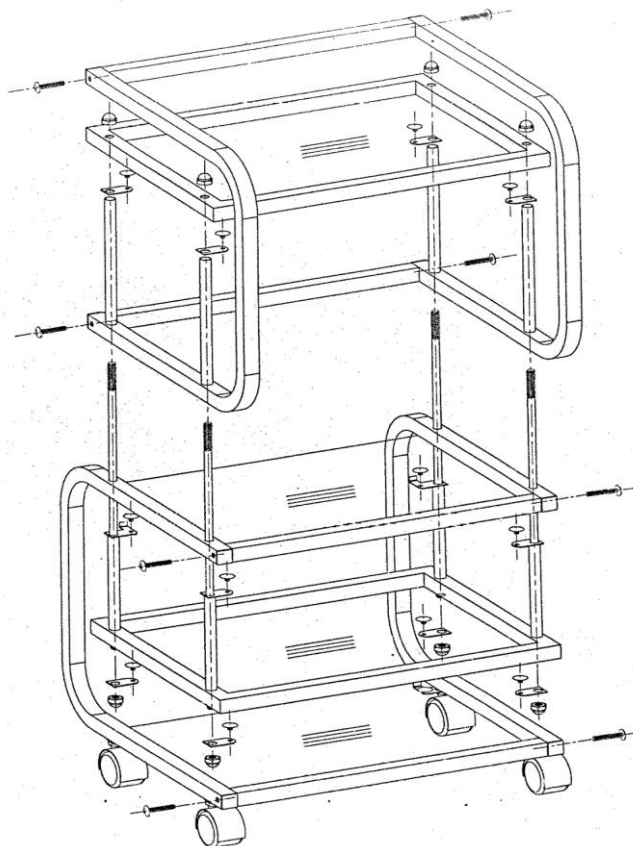

Kosmetický stůl na kolečkách SilverFox

Model: 1012

Děkujeme Vám za Váš nákup. Abyste se zbožím mohli být co nejvíce a co nejdéle spokojeni, dodržujte následující pokyny. Před používáním si pečlivě přečtěte tento návod a uschovejte ho pro možnosti pozdějšího nahlédnutí. V případě špatné nebo nedovolené manipulace dodavatel nezodpovídá za možné způsobené škody.

Technické parametry:

Barva: bílá

Materiál: hliník, sklo

Hmotnost produktu: 12,5 kg

Rozměry výrobku: 46,5 x 44 x 82,5 cm

Rozměry balení: 53 x 45 x 13 cm

Hmotnost balení: 15 kg

Montáž: