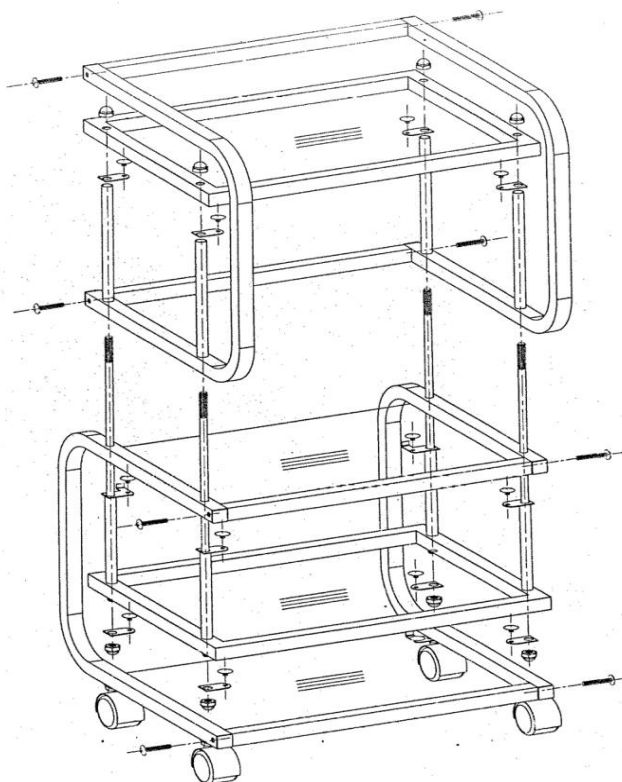

Kozmetický stolík s kolieskami SilverFox

Model: 1012

Ďakujeme Vám za Váš nákup a aby ste s tovarom mohli byť čo najviac a čo najdlhšie spokojní, dodržujte nasledujúce pokyny. Pred používaním si pozorne prečítajte tento návod a uschovajte ho pre možnosti neskoršieho nahliadnutiu. V prípade zlej alebo nedovolenej manipulácie dodávateľ nezodpovedá za možné spôsobené škody.

Technické parametre:

Farba: biela

Materiál: hliník, sklo

Hmotnosť produktu: 12,5 kg

Rozmery výrobku: 46,5 x 44 x 82,5 cm

Rozmery balenia: 53 x 45 x 13 cm

Hmotnosť balenia: 15 kg

Montáž: