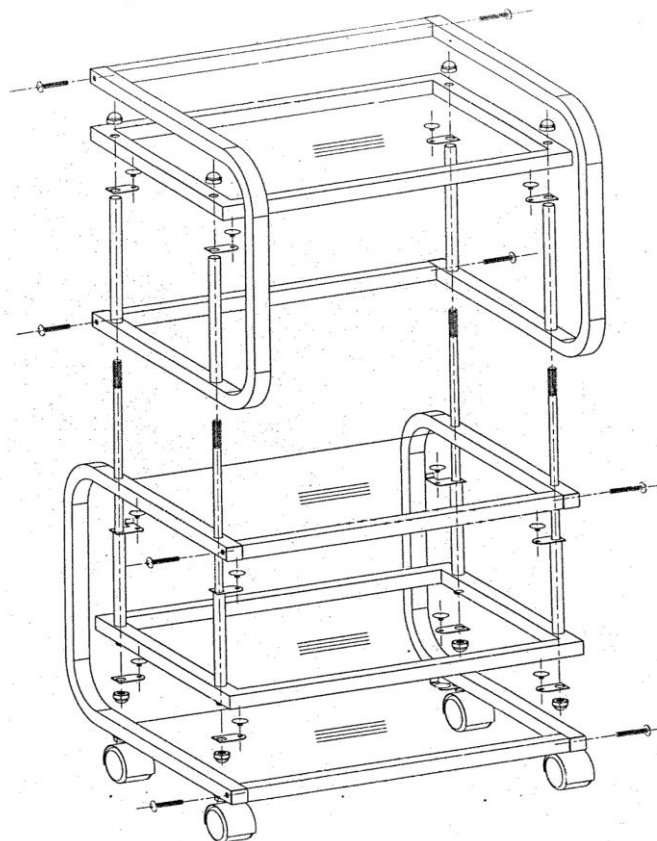

Cosmetic table with wheels SilverFox

Model: 1012

Thank you for your purchase. To keep the goods as long as possible and for the longest time, follow the instructions below. Read this manual carefully before use and save it for later viewing. In the event of malpractice or tampering, the supplier is not liable for any damage caused.

Technical parameters:

Color: white

Material: aluminium, glass

Net weight: 12,5 kg

Product size: 46,5 x 44 x 82,5 cm

Packing size: 53 x 45 x 13 cm

Gross weight: 15 kg

Assembly: